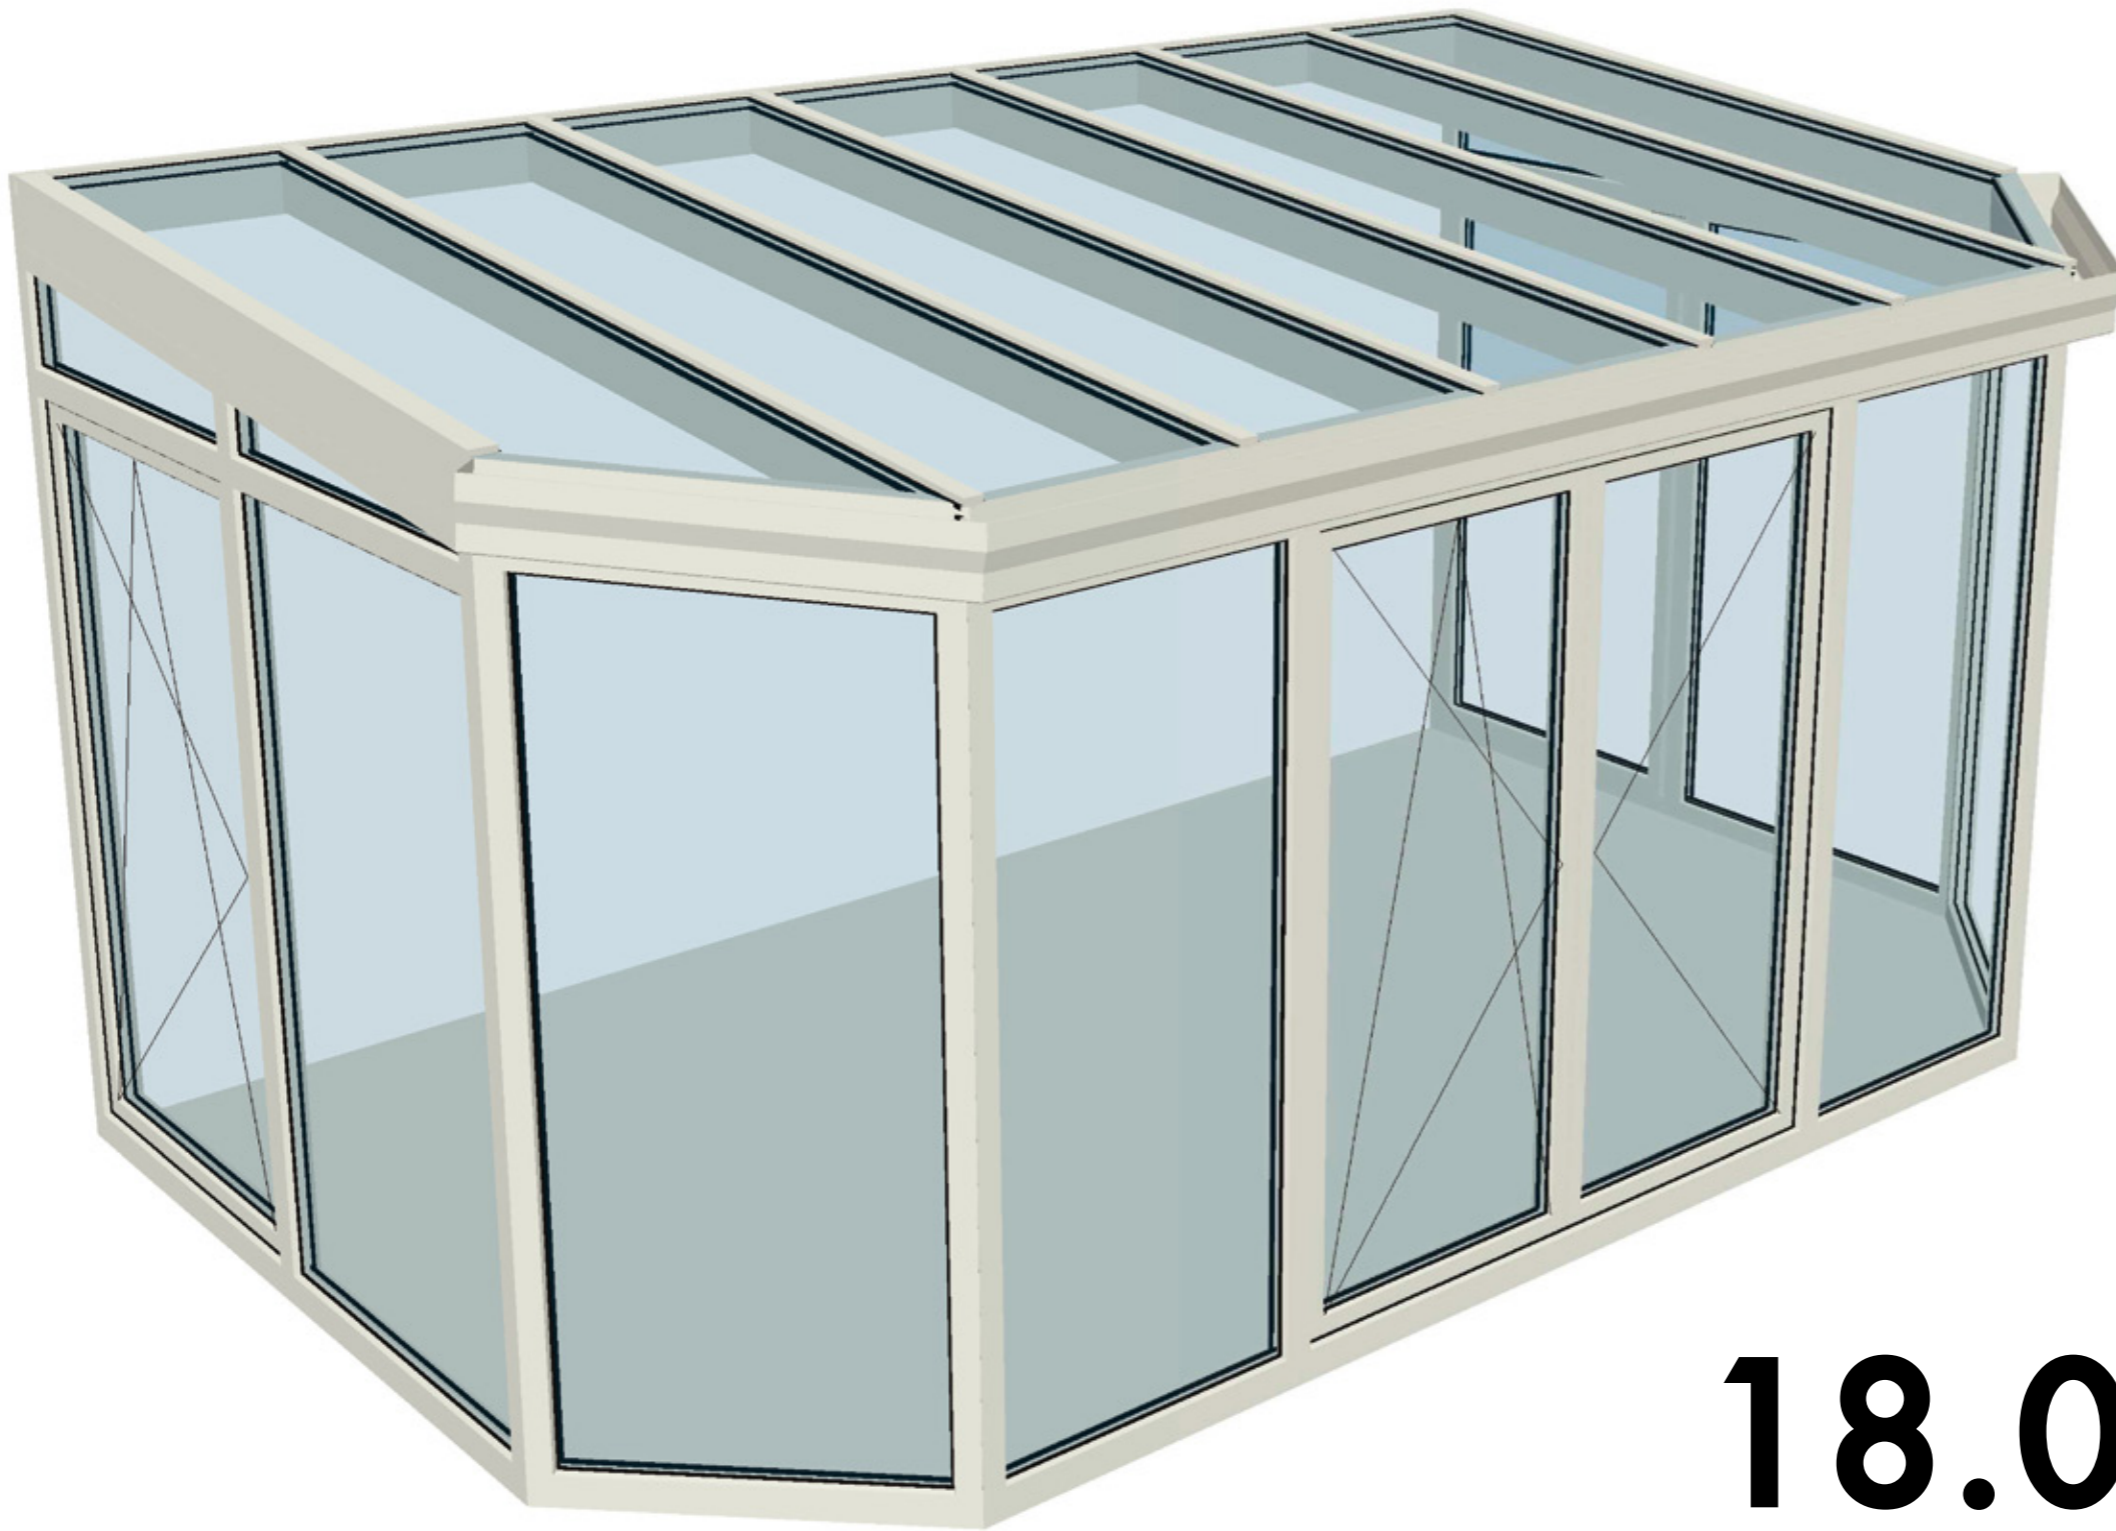

9

Pultdach mit Schräge: Breite 5m Tiefe 3m

Dach: Alu weiß mit Wärmeschutz- und Verbundsicherheitsglas Ug 1.1

Seitenteile: Rehau Kunststoffenster Ug 1.1 mit vier Balkontüren

5 Jahre Garantie

18.026,- Euro
inkl. Montage

... auch als Modul-Wintergarten

Dachmodul,

9.262,- Euro

Frontteil,
2-flg. Balkontür

2.536,- Euro

Seitenteile,
links und rechts
je 1-flg. Balkontür

je
3.114,- Euro

Andere Farben lieferbar (gegen Aufpreis)