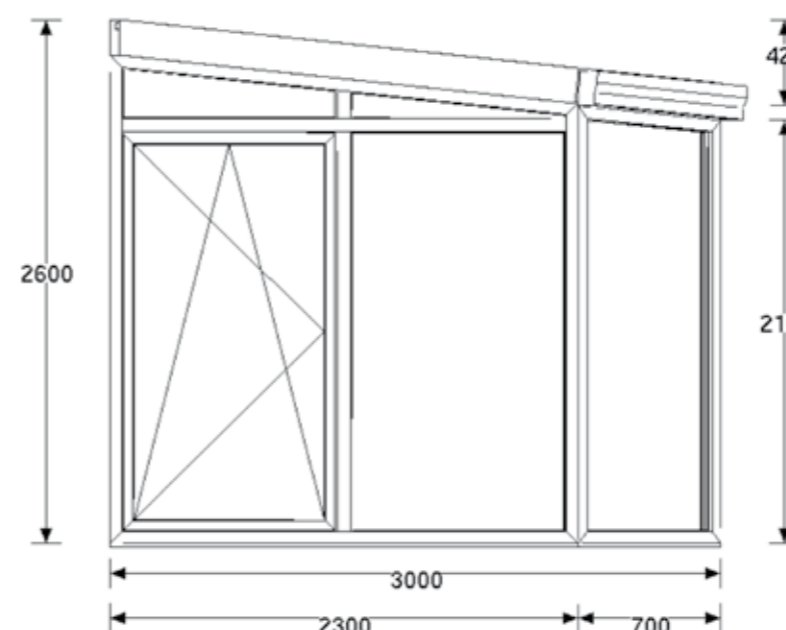

9

Pultdach mit Schräge: Breite 5m Tiefe 3m

Dach: Alu weiß mit Wärmeschutz- und Verbundsicherheitsglas Ug 1.1

Seitenteile: Rehau Kunststoffenster Ug 1.1 mit vier Balkontüren

5 Jahre Garantie

18.026,- Euro
inkl. Montage

... auch als Modul-Wintergarten

Dachmodul,

9.262,- Euro

Frontteil,
2-flg. Balkontür

2.536,- Euro

Seitenteile,
links und rechts
je 1-flg. Balkontür

je
3.114,- Euro

Andere Farben lieferbar (gegen Aufpreis)

Ebener Boden und gerade Wände vorausgesetzt, sonst müssen Ausgleichsprofile berechnet werden.

Wir stellen nicht nur aus, wir stellen auch her!