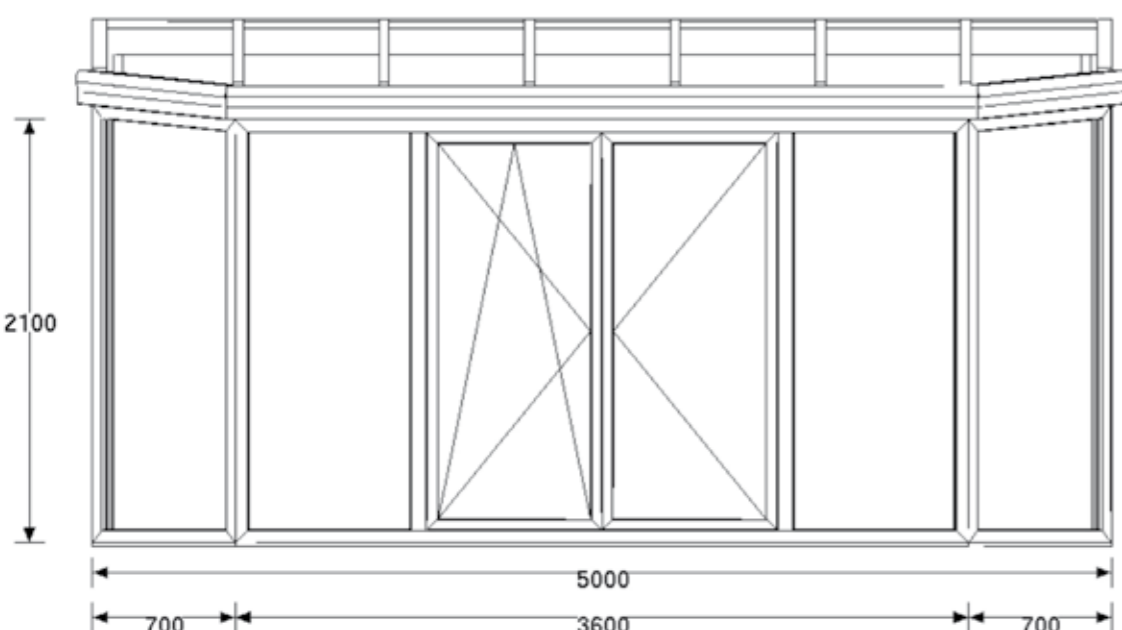

9

Pultdach mit Schräge: Breite 5m Tiefe 3m

Dach: Alu weiß mit Wärmeschutz- und Verbundsicherheitsglas Ug 1.1

Seitenteile: Rehau Kunststoffenster Ug 1.1 mit vier Balkontüren

5 Jahre Garantie

18.026,- Euro
inkl. Montage

... auch als Modul-Wintergarten

Dachmodul,

9.262,- Euro

Frontteil,
2-flg. Balkontür

2.536,- Euro

Seitenteile,
links und rechts
je 1-flg. Balkontür

je
3.114,- Euro

Andere Farben lieferbar (gegen Aufpreis)