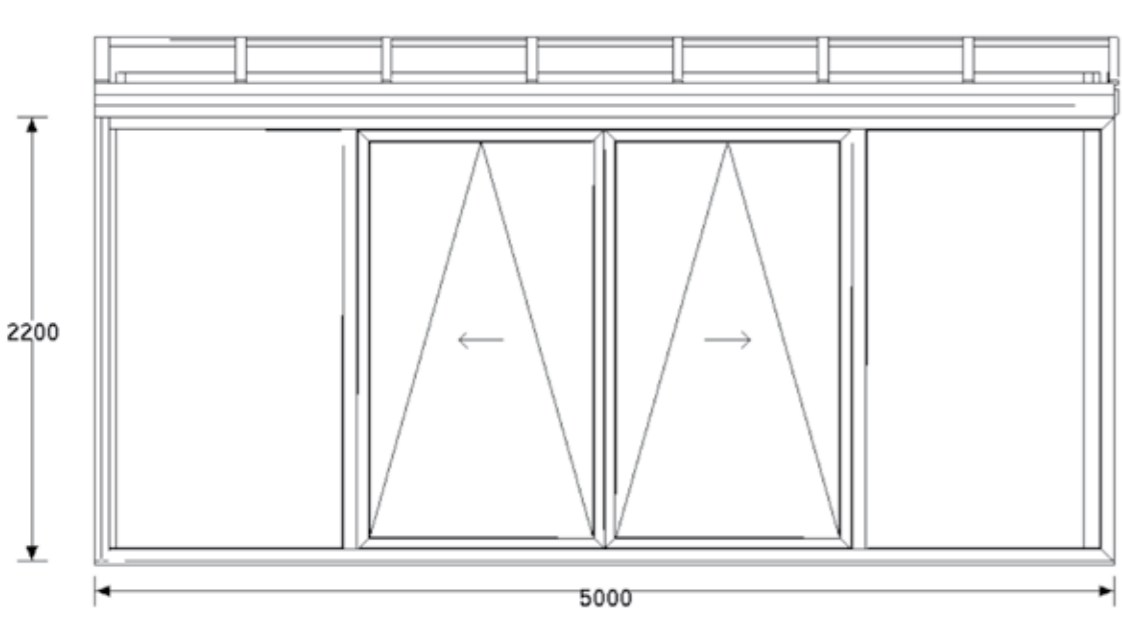

8

Pulldach: Breite 5m Tiefe 3m

Dach: Alu weiß mit Wärmeschutz- und Verbundsicherheitsglas Ug 1.1

Seitenteile: Rehau Kunststoffenster Ug 1.1 mit zwei Balkontüren und Ausstellschiebekipptüren

5 Jahre Garantie

19.642,- Euro
inkl. Montage

... auch als Modul-Wintergarten

Dachmodul,
8.420,- Euro

Frontteil,
mit zwei Ausstellschiebekipptüren
5.175,- Euro

Seitenteile,
links und rechts
je 1-flg Balkontür
je 3.023,- Euro