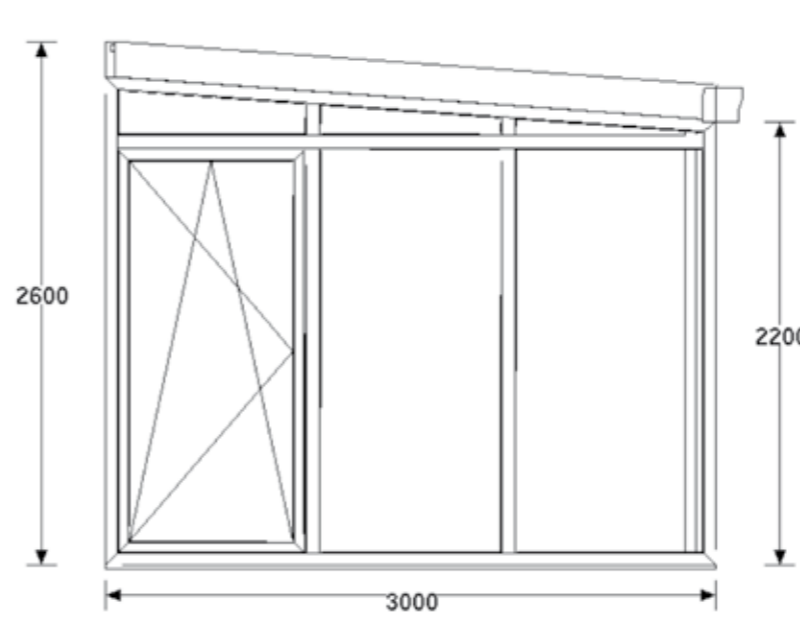

8

Pulldach: Breite 5m Tiefe 3m

Dach: Alu weiß mit Wärmeschutz- und Verbundsicherheitsglas Ug 1.1

Seitenteile: Rehau Kunststoffenster Ug 1.1 mit zwei Balkontüren und Ausstellschiebekipptüren

5 Jahre Garantie

19.642,- Euro
inkl. Montage

... auch als Modul-Wintergarten

Dachmodul,
8.420,- Euro

Frontteil,
mit zwei Ausstellschiebekipptüren
5.175,- Euro

Seitenteile,
links und rechts
je 1-flg Balkontür
je 3.023,- Euro