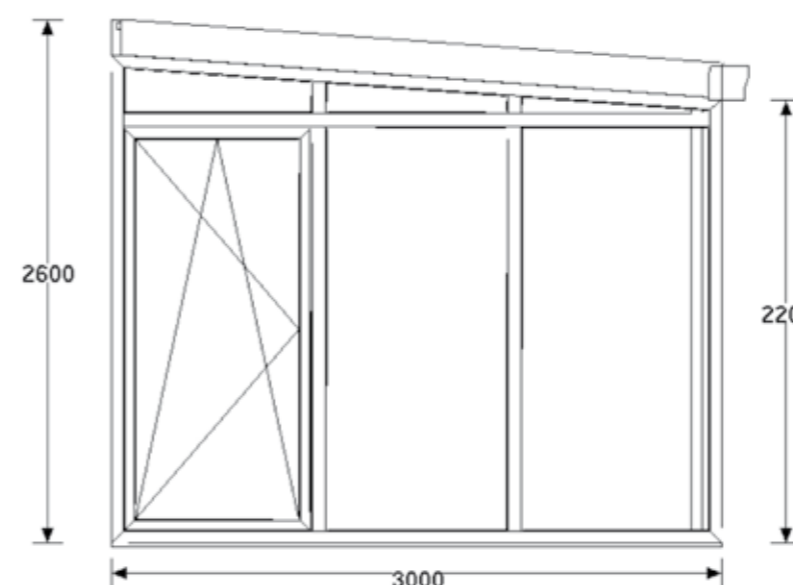

7

- Pultdach:** Breite 5m Tiefe 3m
- Dach:** Alu weiß mit Wärmeschutz- und Verbundsicherheitsglas Ug 1.1
- Seitenteile:** Rehau Kunststoffenster Ug 1.1 mit vier Balkontüren

5 Jahre Garantie

17.518,- Euro
inkl. Montage

... auch als Modul-Wintergarten

Dachmodul,

8.420,- Euro

Frontteil,
2-flg. Balkontür

3.051,- Euro

Seitenteile,
links und rechts
je 1-flg. Balkontür

je
3.023,- Euro

Andere Farben lieferbar (gegen Aufpreis)

Ebener Boden und gerade Wände vorausgesetzt, sonst müssen Ausgleichsprofile berechnet werden.

Wir stellen nicht nur aus, wir stellen auch her!