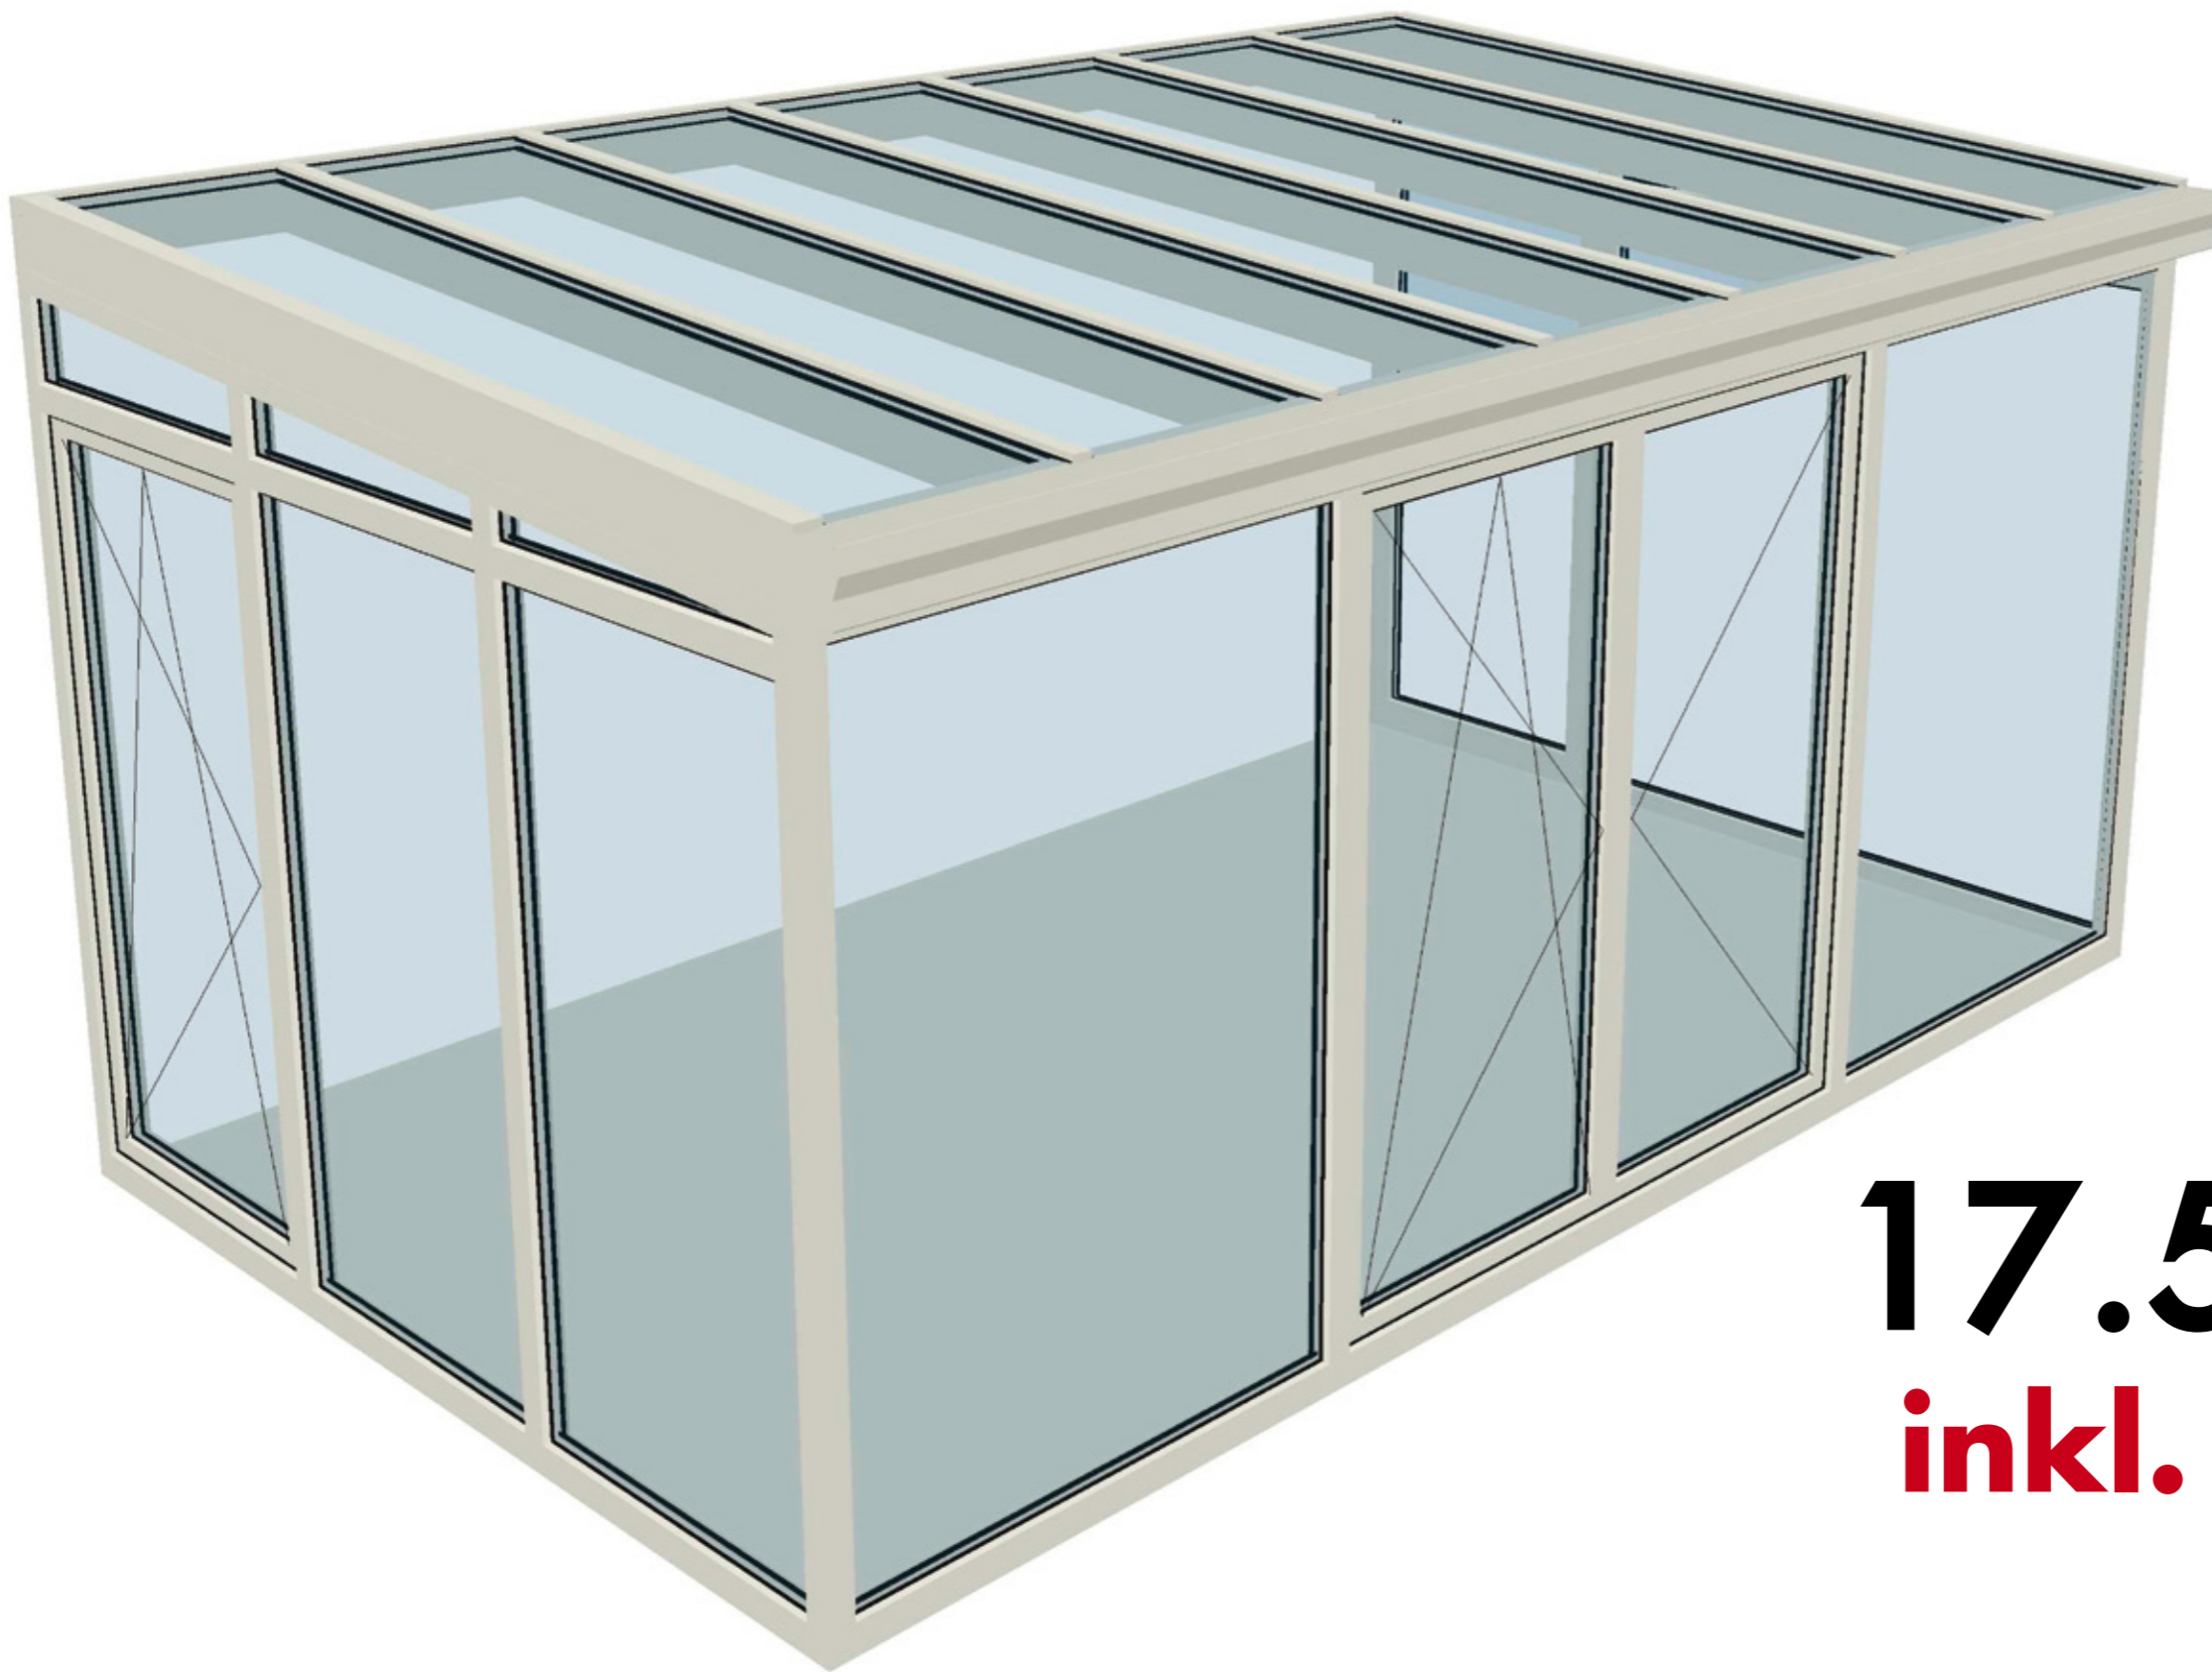

7

- Pultdach:** Breite 5m Tiefe 3m
- Dach:** Alu weiß mit Wärmeschutz- und Verbundsicherheitsglas Ug 1.1
- Seitenteile:** Rehau Kunststoffenster Ug 1.1 mit vier Balkontüren

5 Jahre Garantie

17.518,- Euro
inkl. Montage

... auch als Modul-Wintergarten

Dachmodul,

8.420,- Euro

Frontteil,
2-flg. Balkontür

3.051,- Euro

Seitenteile,
links und rechts
je 1-flg. Balkontür

je
3.023,- Euro

Andere Farben lieferbar (gegen Aufpreis)