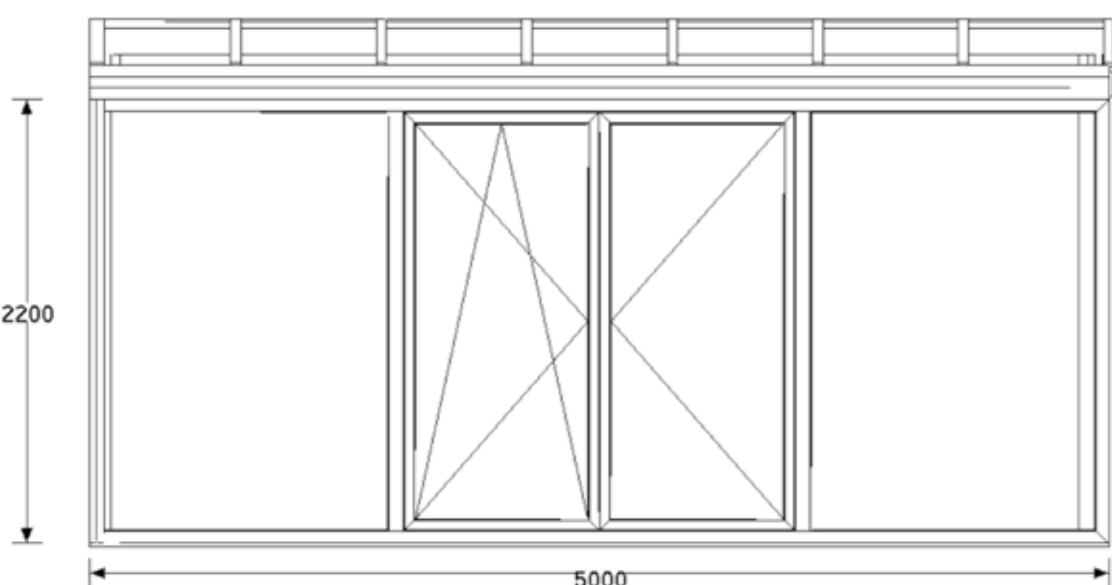

7

- Pultdach:** Breite 5m Tiefe 3m
- Dach:** Alu weiß mit Wärmeschutz- und Verbundsicherheitsglas Ug 1.1
- Seitenteile:** Rehau Kunststoffenster Ug 1.1 mit vier Balkontüren

5 Jahre Garantie

17.518,- Euro
inkl. Montage

... auch als Modul-Wintergarten

Dachmodul,

8.420,- Euro

Frontteil,
2-flg. Balkontür

3.051,- Euro

Seitenteile,
links und rechts
je 1-flg. Balkontür

je
3.023,- Euro

Andere Farben lieferbar (gegen Aufpreis)