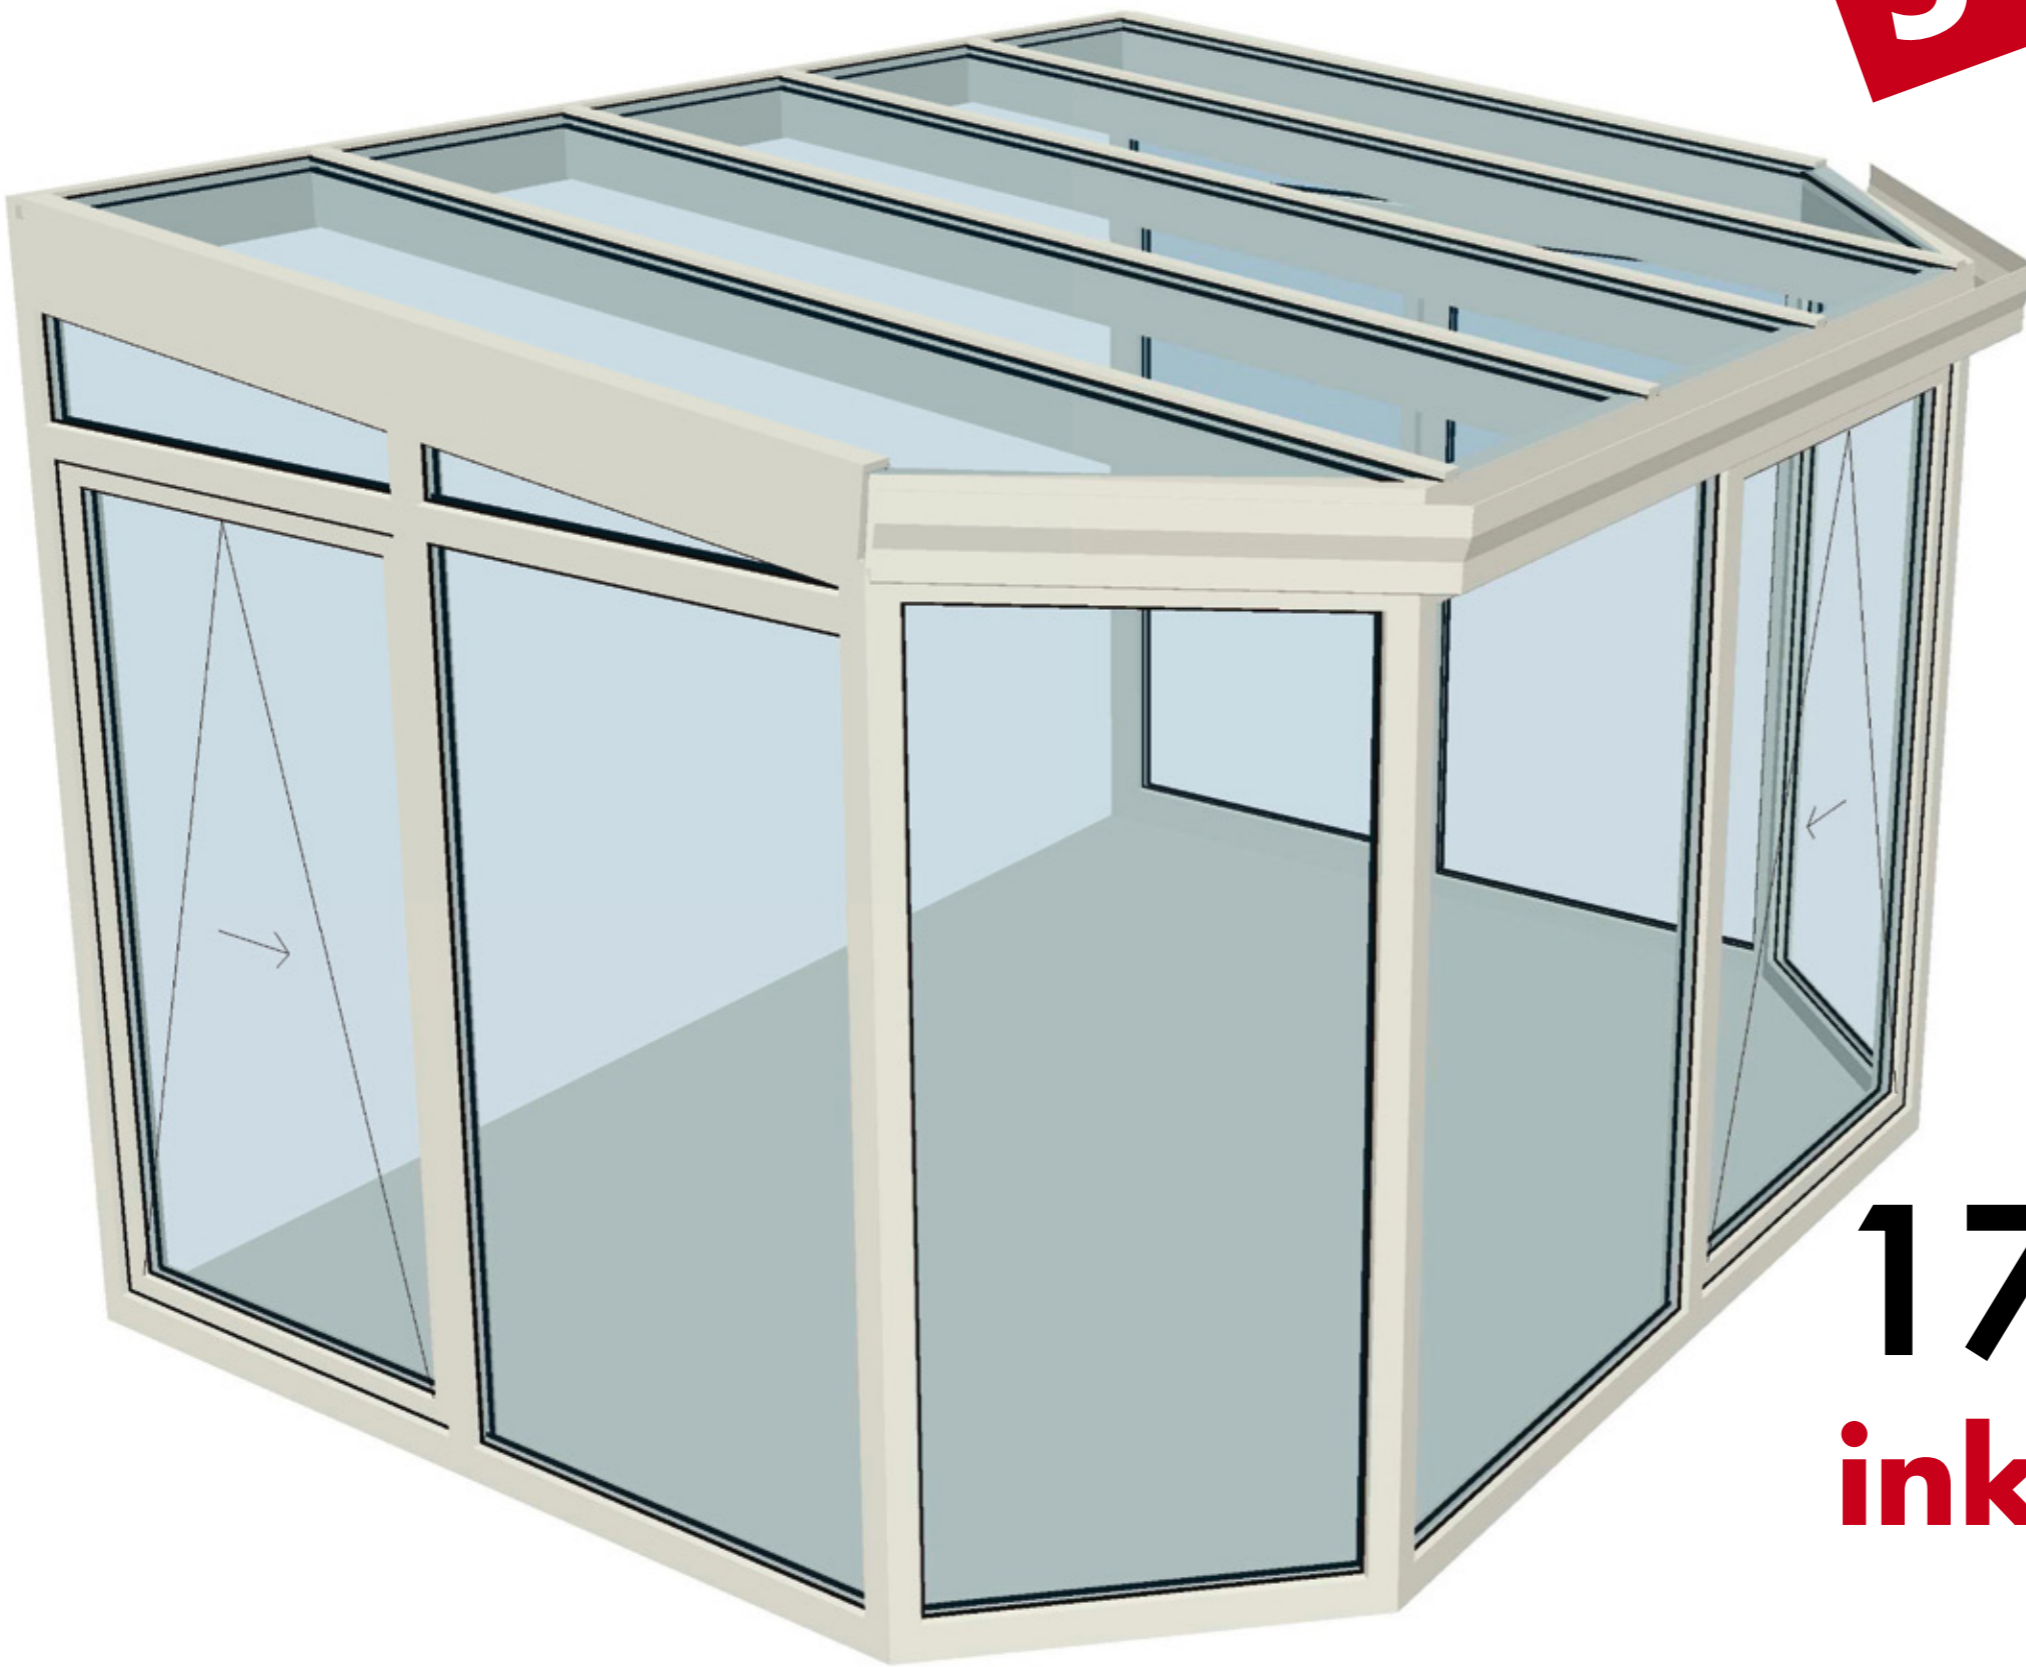

6

**Pultdach mit Schräge:** Breite 4m Tiefe 3m

**Dach:** Alu weiß mit Wärmeschutz- und Verbundsicherheitsglas Ug 1.1

**Seitenteile:** Rehau Kunststoffenster Ug 1.1 mit zwei Balkontüren und Ausstellschiebekipptür

**5 Jahre Garantie**

**17.968,- Euro**  
**inkl. Montage**

**... auch als Modul-Wintergarten**

**Dachmodul,**

**7.244,- Euro**

**Frontteil,**  
mit Ausstellschiebekipptür

**2.622,- Euro**

**Seitenteile,**  
links und rechts  
je 1-flg Balkontür