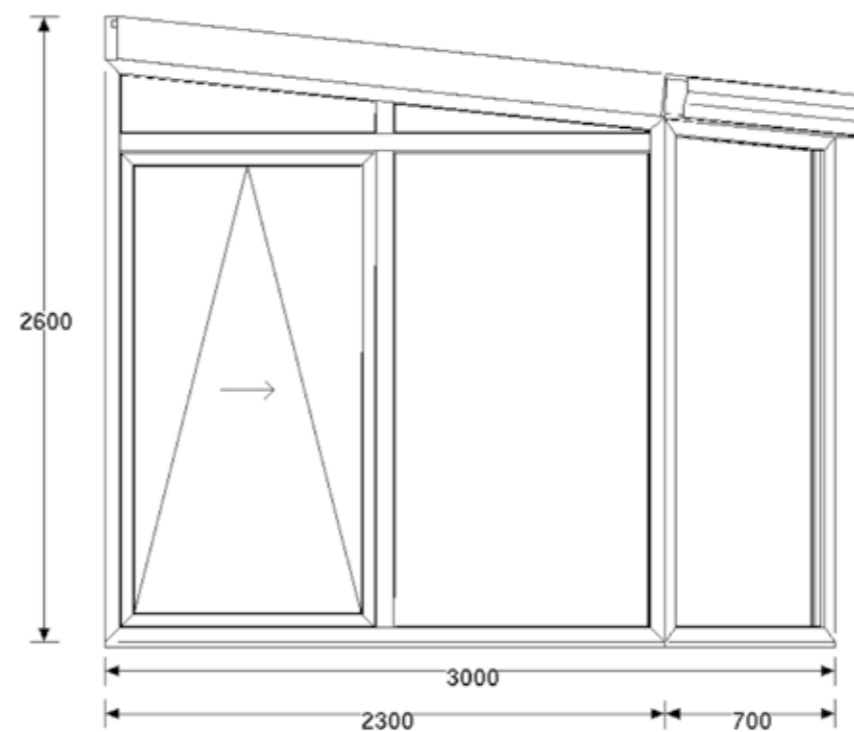

6

**Pultdach mit Schräge:** Breite 4m Tiefe 3m

**Dach:** Alu weiß mit Wärmeschutz- und Verbundsicherheitsglas Ug 1.1

**Seitenteile:** Rehau Kunststoffenster Ug 1.1 mit zwei Balkontüren und Ausstellschiebekipptür

**5 Jahre Garantie**

**17.968,- Euro**  
**inkl. Montage**

**... auch als Modul-Wintergarten**

**Dachmodul,**

**7.244,- Euro**

**Frontteil,**  
mit Ausstellschiebekipptür

**2.622,- Euro**

**Seitenteile,**  
links und rechts  
je 1-flg Balkontür