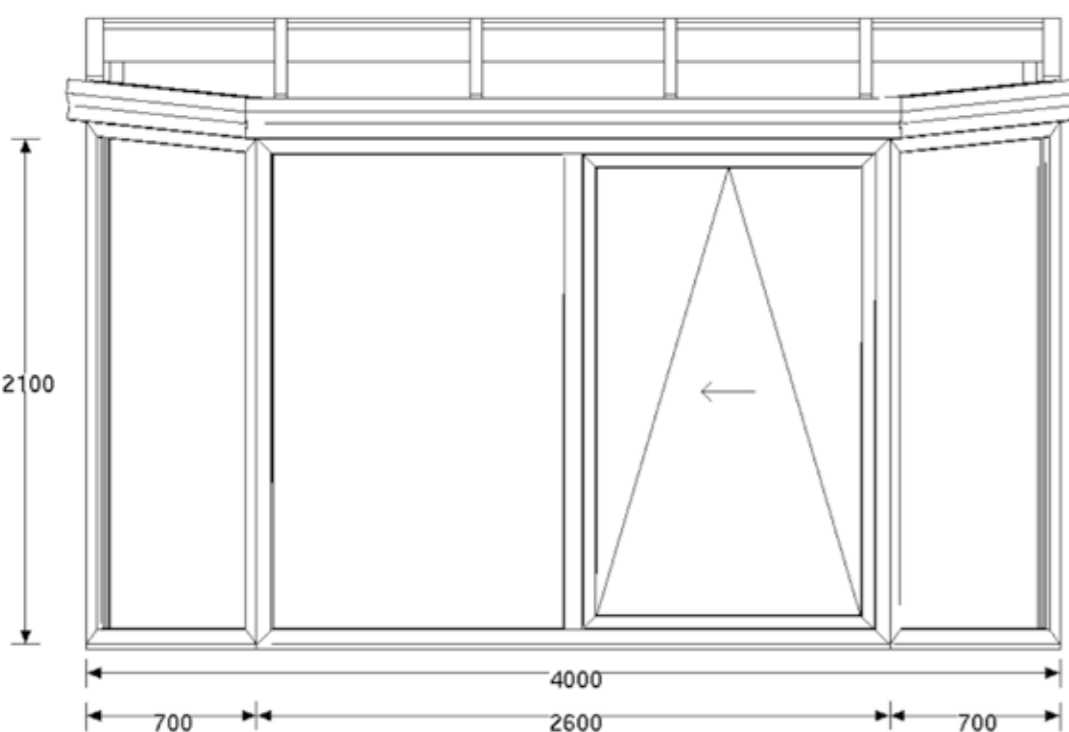

6

**Pultdach mit Schräge:** Breite 4m Tiefe 3m

**Dach:** Alu weiß mit Wärmeschutz- und Verbundsicherheitsglas Ug 1.1

**Seitenteile:** Rehau Kunststoffenster Ug 1.1 mit zwei Balkontüren und Ausstellschiebekipptür

**5 Jahre Garantie**

**17.968,- Euro**  
**inkl. Montage**

**... auch als Modul-Wintergarten**

**Dachmodul,**

**7.244,- Euro**

**Frontteil,**  
mit Ausstellschiebekipptür

**2.622,- Euro**

**Seitenteile,**  
links und rechts  
je 1-flg Balkontür