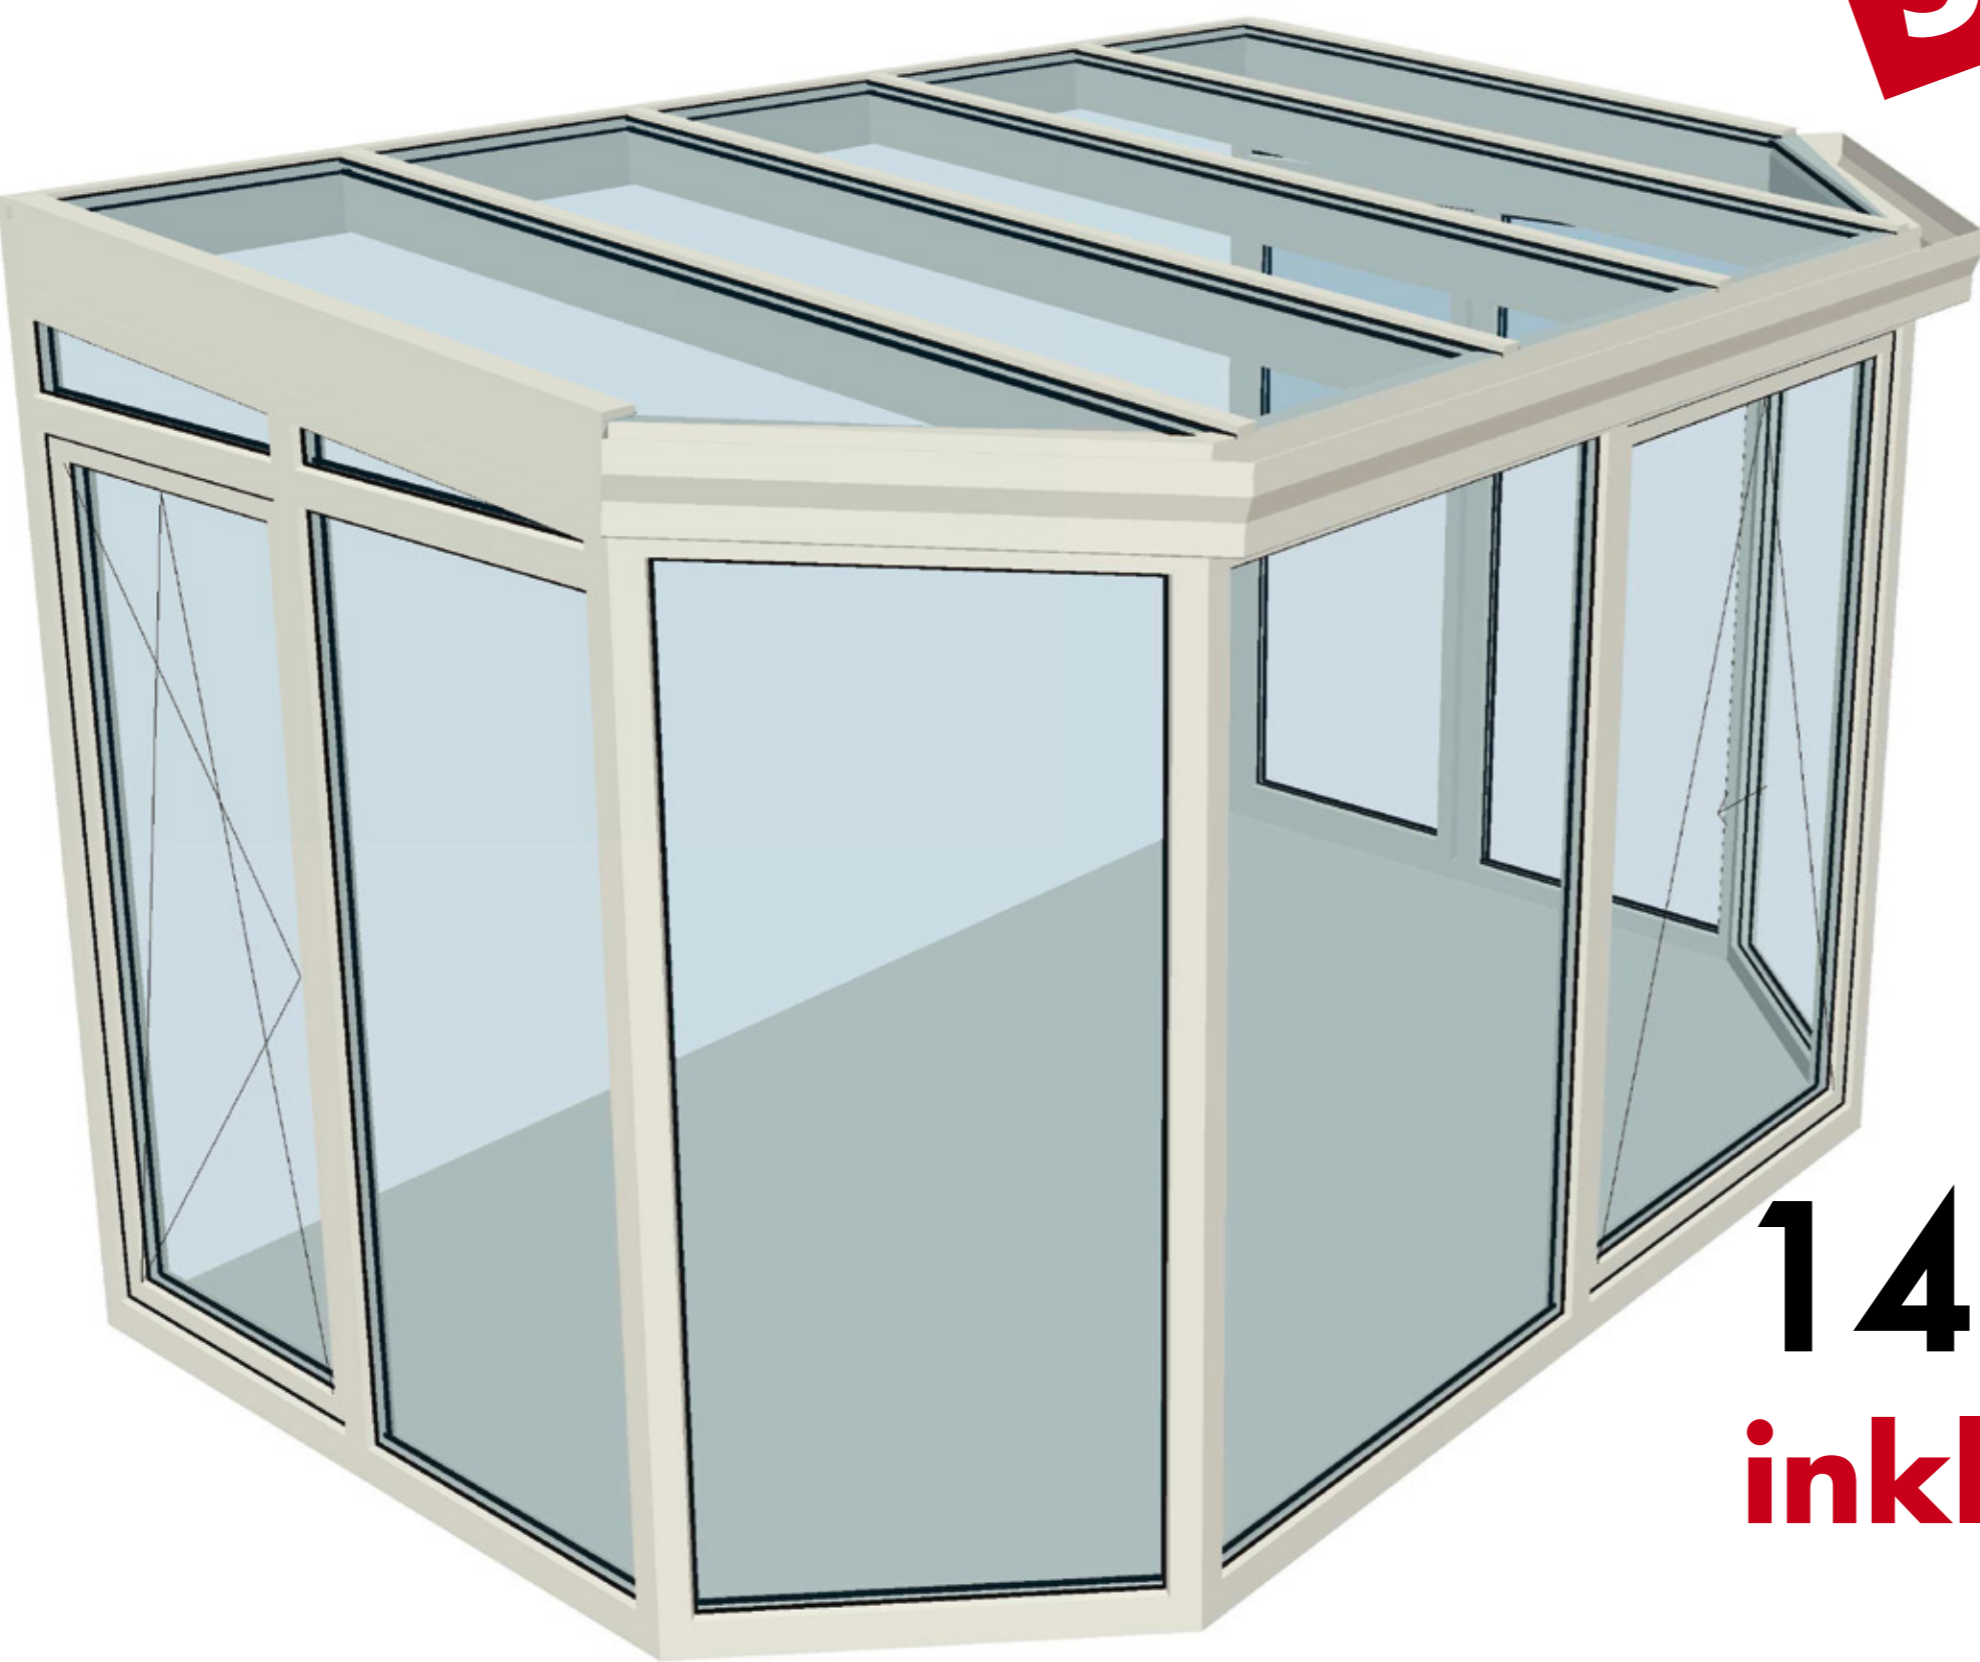

3

Pultdach mit Schräge: Breite 4m Tiefe 2,5m

Dach: Alu weiß mit Wärmeschutz- und Verbundsicherheitsglas Ug 1.1

Seitenteile: Rehau Kunststoffenster Ug 1.1 mit zwei Balkontüren und Ausstellschiebekipptür

5 Jahre Garantie

14.728,- EURO
inkl. Montage

... auch als Modul-Wintergarten

Dachmodul,

6.557,- Euro

Frontteil,
Ausstellschiebekipptür
2.622,- Euro

Seitenteile,
links und rechts
je 1-flg Balkontür
je 2.774,- Euro

Andere Farben lieferbar (gegen Aufpreis)