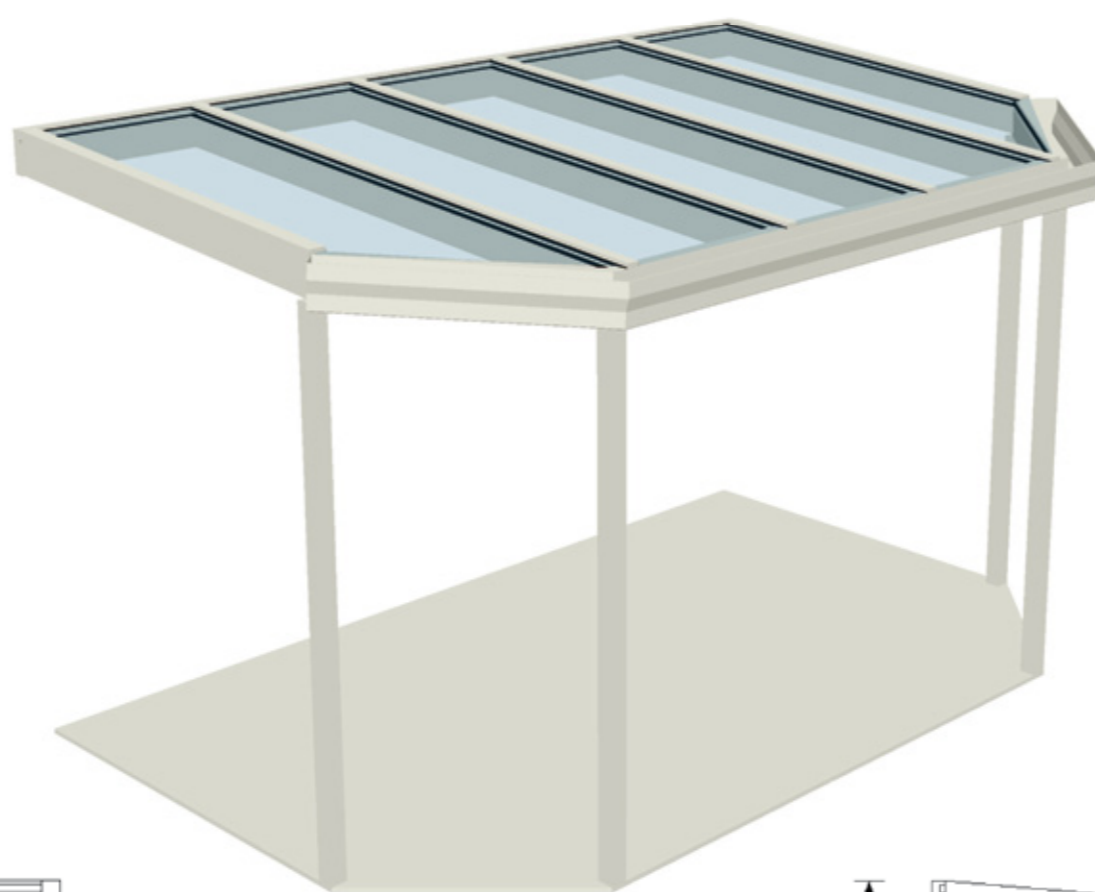

3

Pultdach mit Schräge: Breite 4m Tiefe 2,5m

Dach: Alu weiß mit Wärmeschutz- und Verbundsicherheitsglas Ug 1.1

Seitenteile: Rehau Kunststoffenster Ug 1.1 mit zwei Balkontüren und Ausstellschiebekipptür

5 Jahre Garantie

14.728,- EURO
inkl. Montage

... auch als Modul-Wintergarten

Dachmodul,

6.557,- Euro

Frontteil,
Ausstellschiebekipptür
2.622,- Euro

Seitenteile,
links und rechts
je 1-flg Balkontür
je 2.774,- Euro

Andere Farben lieferbar (gegen Aufpreis)

Ebener Boden und gerade Wände vorausgesetzt, sonst müssen Ausgleichsprofile berechnet werden.

Wir stellen nicht nur aus, wir stellen auch her!