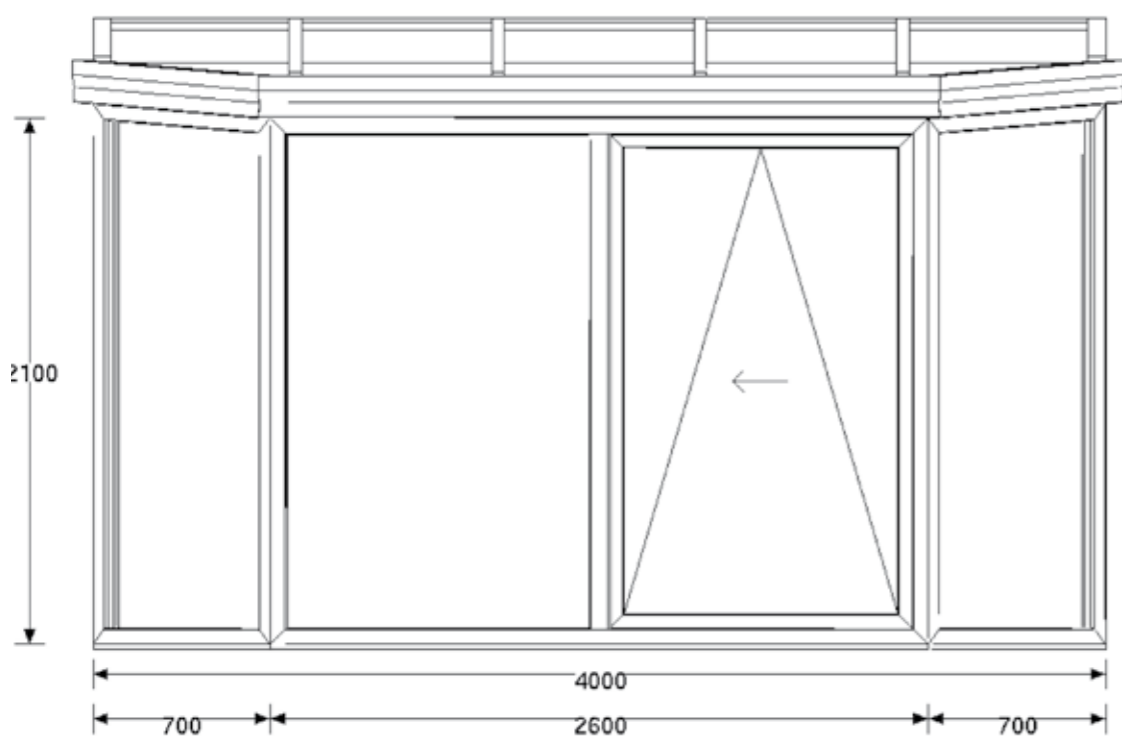

3

Pultdach mit Schräge: Breite 4m Tiefe 2,5m

Dach: Alu weiß mit Wärmeschutz- und Verbundsicherheitsglas Ug 1.1

Seitenteile: Rehau Kunststoffenster Ug 1.1 mit zwei Balkontüren und Ausstellschiebekipptür

5 Jahre Garantie

14.728,- EURO
inkl. Montage

... auch als Modul-Wintergarten

Dachmodul,

6.557,- Euro

Frontteil,
Ausstellschiebekipptür
2.622,- Euro

Seitenteile,
links und rechts
je 1-flg Balkontür
je 2.774,- Euro

Andere Farben lieferbar (gegen Aufpreis)