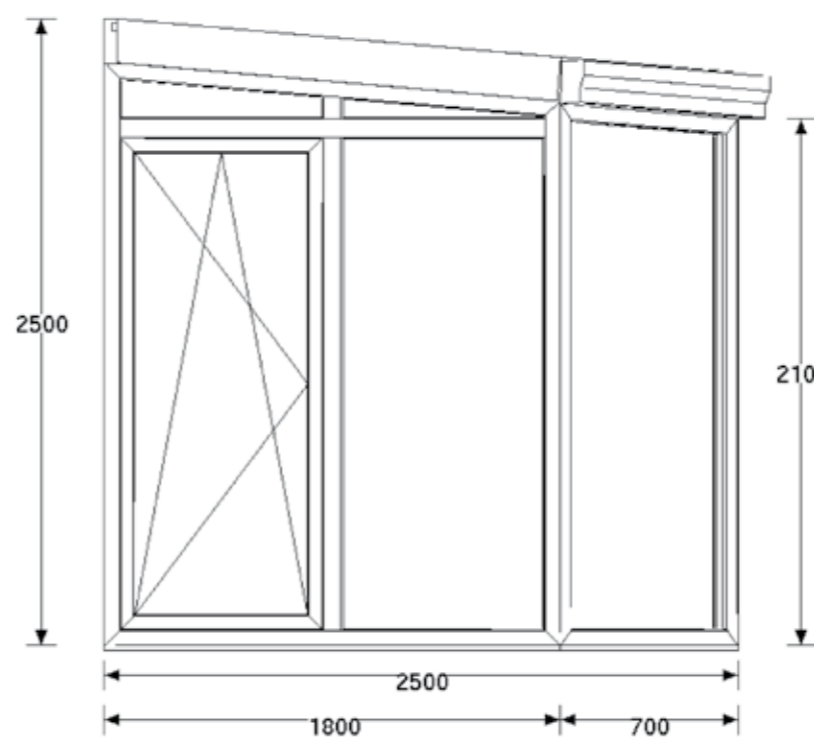

3

Pultdach mit Schräge: Breite 4m Tiefe 2,5m

Dach: Alu weiß mit Wärmeschutz- und Verbundsicherheitsglas Ug 1.1

Seitenteile: Rehau Kunststoffenster Ug 1.1 mit zwei Balkontüren und Ausstellschiebekipptür

5 Jahre Garantie

14.728,- EURO
inkl. Montage

... auch als Modul-Wintergarten

Dachmodul,

6.557,- Euro

Frontteil,
Ausstellschiebekipptür
2.622,- Euro

Seitenteile,
links und rechts
je 1-flg Balkontür
je 2.774,- Euro

Andere Farben lieferbar (gegen Aufpreis)

Ebener Boden und gerade Wände vorausgesetzt, sonst müssen Ausgleichsprofile berechnet werden.

Wir stellen nicht nur aus, wir stellen auch her!