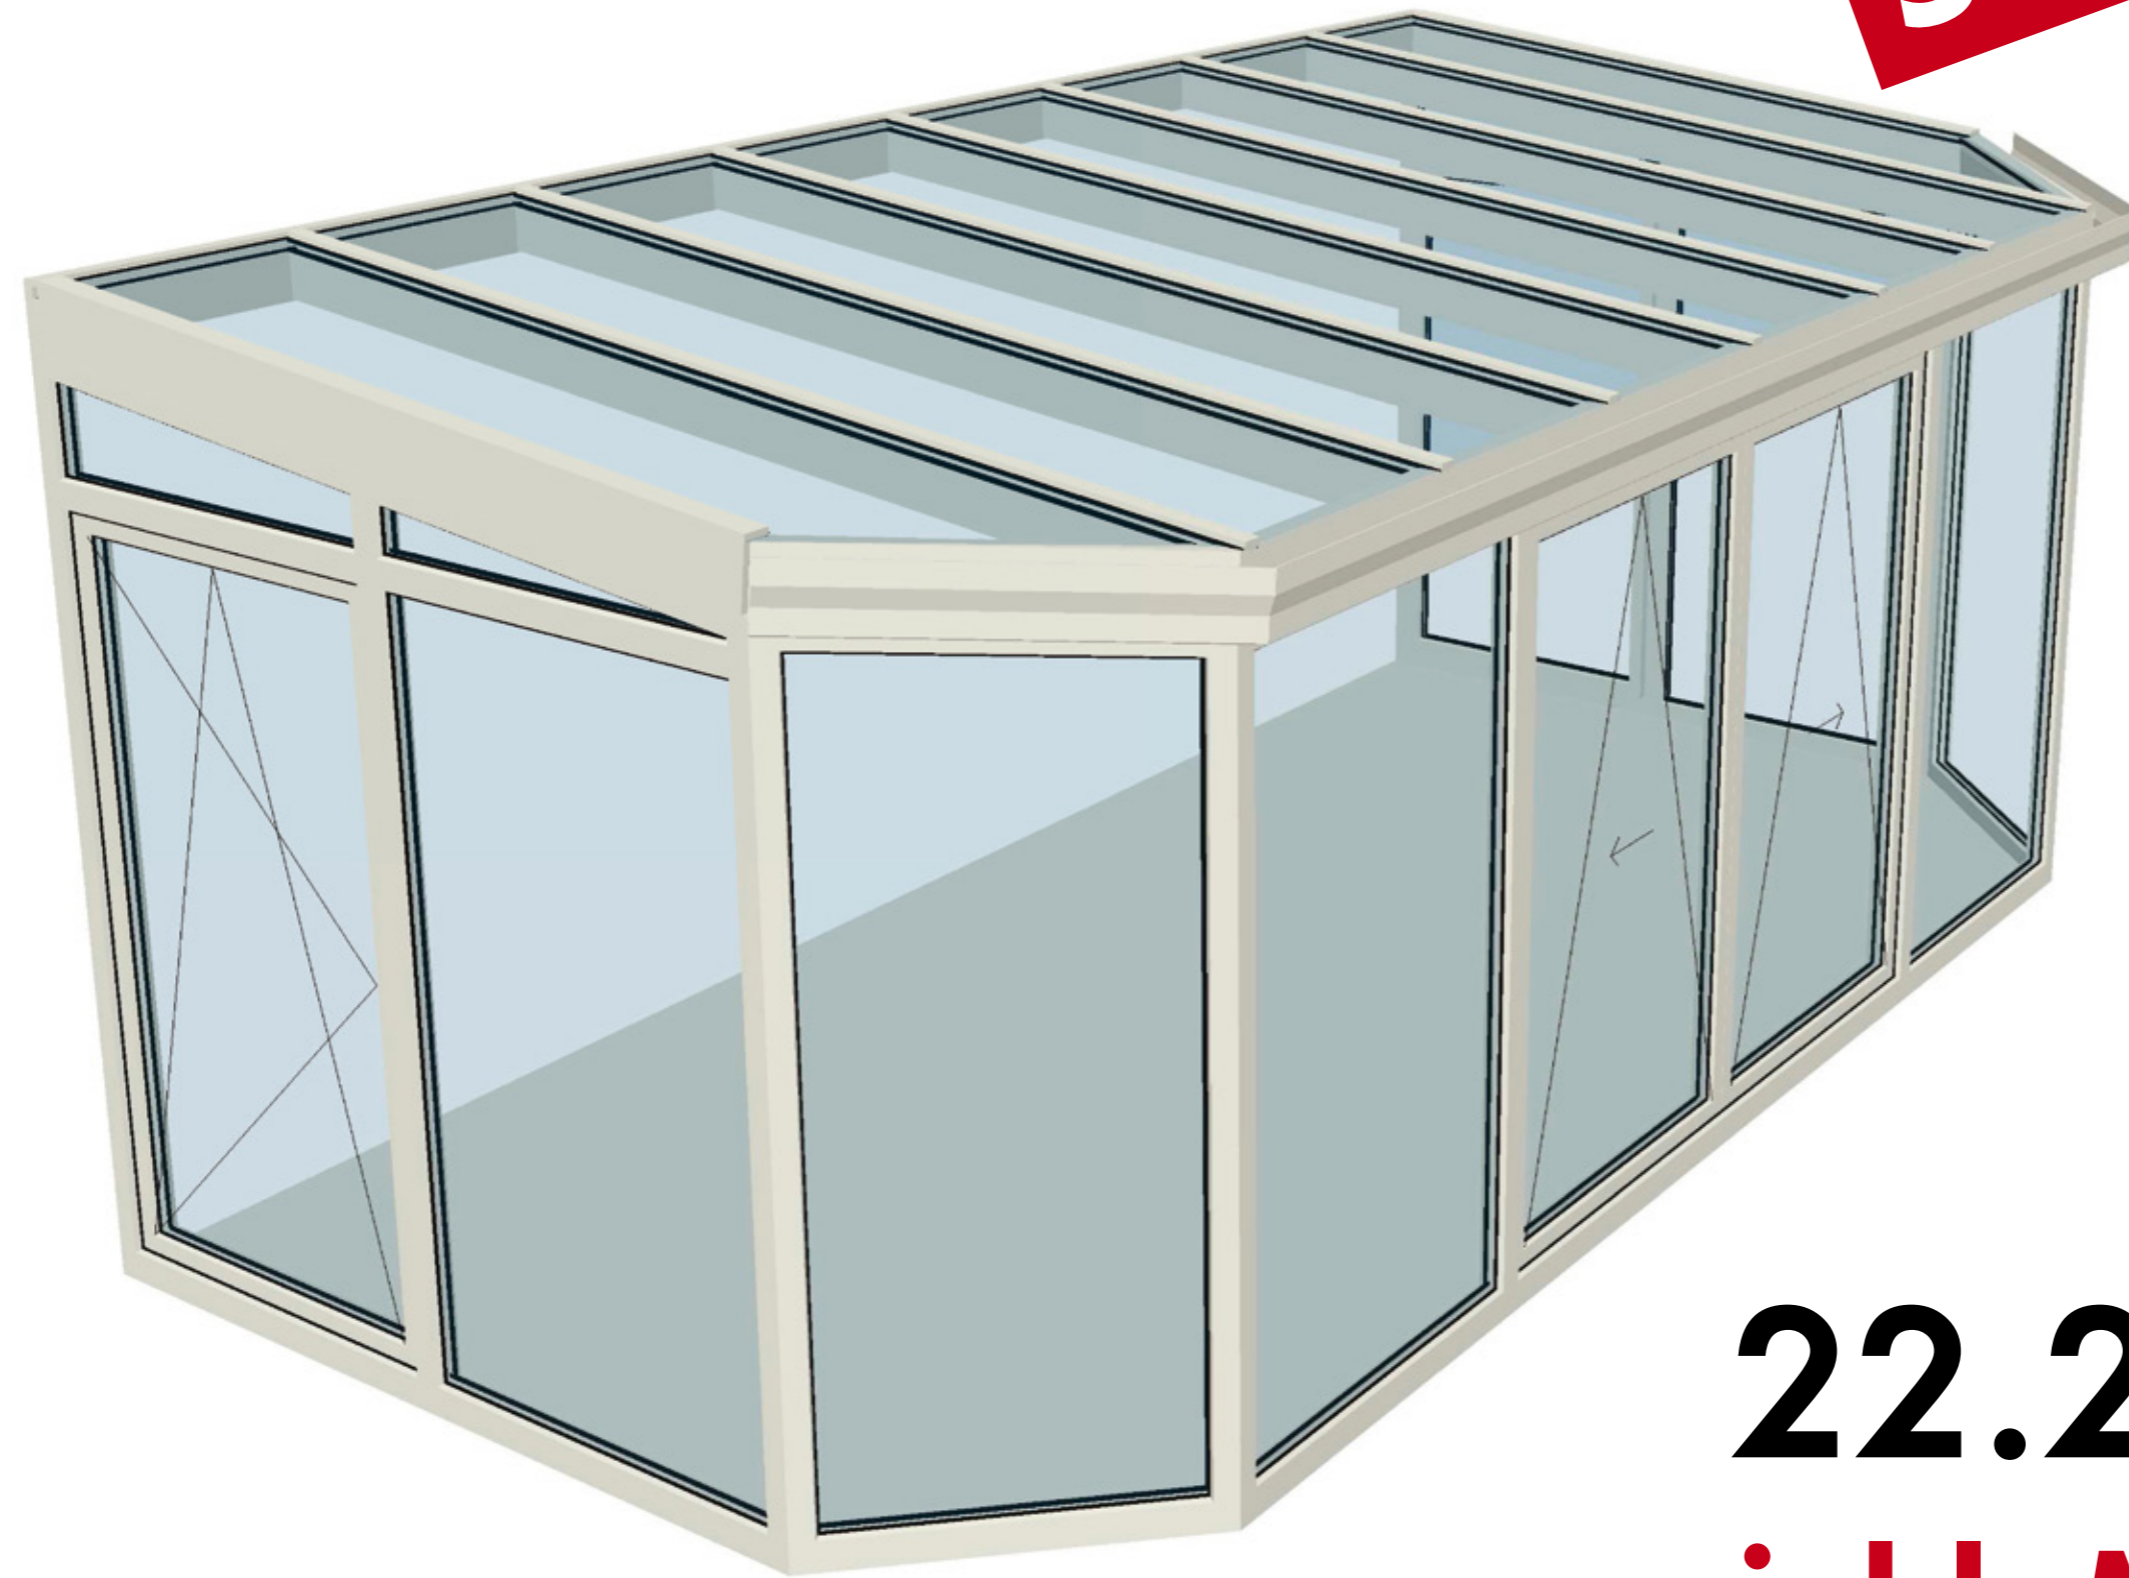

12

Pultdach mit Schräge: Breite 6m Tiefe 3m

Dach: Alu weiß mit Wärmeschutz- und Verbundsicherheitsglas Ug 1.1

Seitenteile: Rehau Kunststoffenster Ug 1.1 mit zwei Balkontüren und Ausstellschiebekipptüren

5 Jahre Garantie

22.205,- Euro
inkl. Montage

... auch als Modul-Wintergarten

Dachmodul,

11.000,- Euro

Frontteil,
mit zwei Ausstellschiebekipptüren
4.977,- Euro

Seitenteile,
links und rechts
je 1-flg Balkontür
je 3.114,- Euro