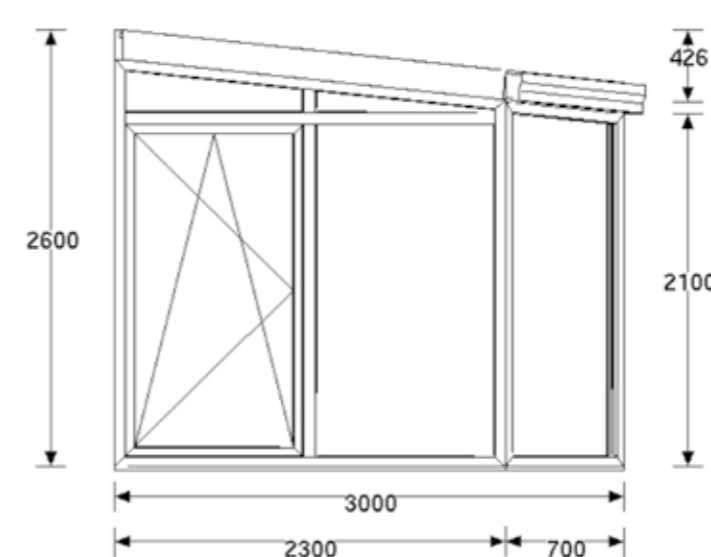

12

Pultdach mit Schräge: Breite 6m Tiefe 3m

Dach: Alu weiß mit Wärmeschutz- und Verbundsicherheitsglas Ug 1.1

Seitenteile: Rehau Kunststoffenster Ug 1.1 mit zwei Balkontüren und Ausstellschiebekipptüren

5 Jahre Garantie

22.205,- Euro
inkl. Montage

... auch als Modul-Wintergarten

Dachmodul,

11.000,- Euro

Frontteil,
mit zwei Ausstellschiebekipptüren
4.977,- Euro

Seitenteile,
links und rechts
je 1-flg Balkontür
je 3.114,- Euro