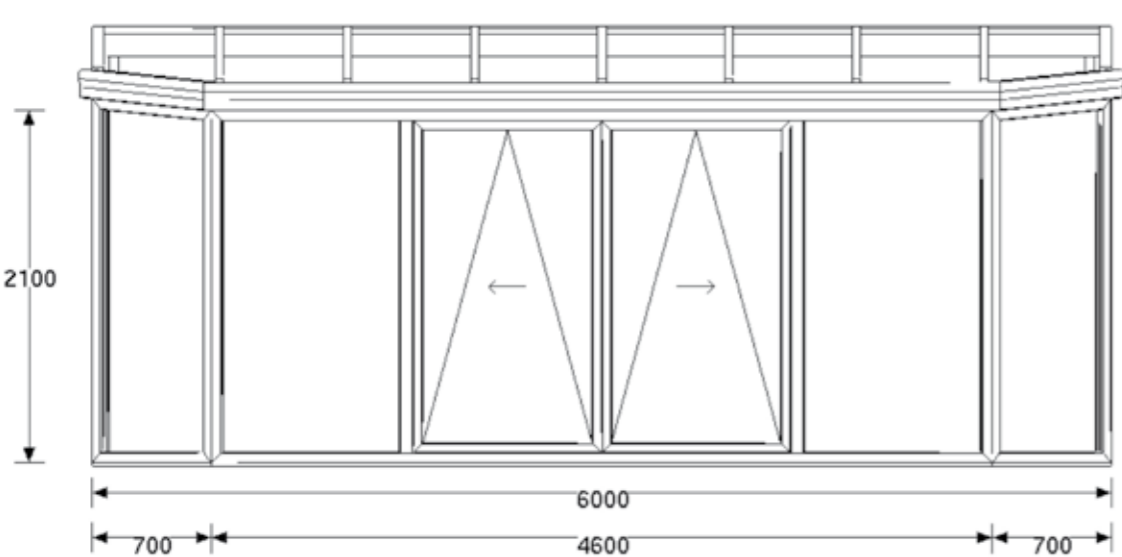

12

Pultdach mit Schräge: Breite 6m Tiefe 3m

Dach: Alu weiß mit Wärmeschutz- und Verbundsicherheitsglas Ug 1.1

Seitenteile: Rehau Kunststoffenster Ug 1.1 mit zwei Balkontüren und Ausstellschiebekipptüren

5 Jahre Garantie

22.205,- Euro
inkl. Montage

... auch als Modul-Wintergarten

Dachmodul,

11.000,- Euro

Frontteil,
mit zwei Ausstellschiebekipptüren
4.977,- Euro

Seitenteile,
links und rechts
je 1-flg Balkontür
je 3.114,- Euro