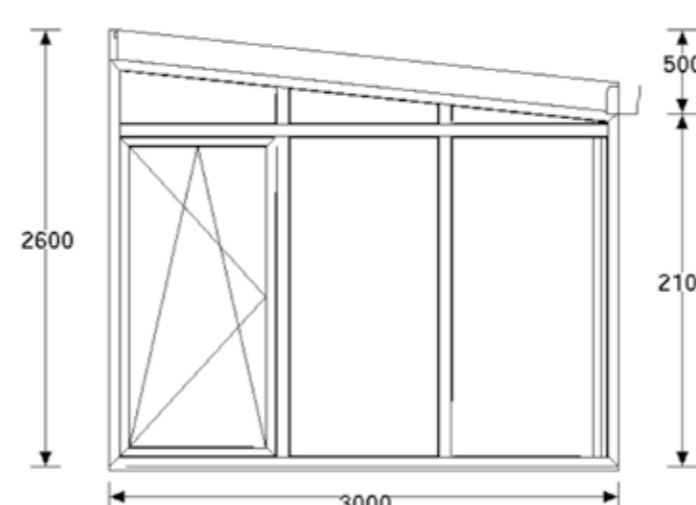

11

- Pulldach:** Breite 6m Tiefe 3m
- Dach:** Alu weiß mit Wärmeschutz- und Verbundsicherheitsglas Ug 1.1
- Seitenteile:** Rehau Kunststoffenster Ug 1.1 mit zwei Balkontüren und Ausstellschiebekipptüren

5 Jahre Garantie

21.726,- Euro
inkl. Montage

... auch als Modul-Wintergarten

Dachmodul,
10.000 €,- Euro

Frontteil,
mit zwei Ausstellschiebekipptüren
5.680,- Euro

Seitenteile,
links und rechts
je 1-flg Balkontür
je
3.023,- Euro