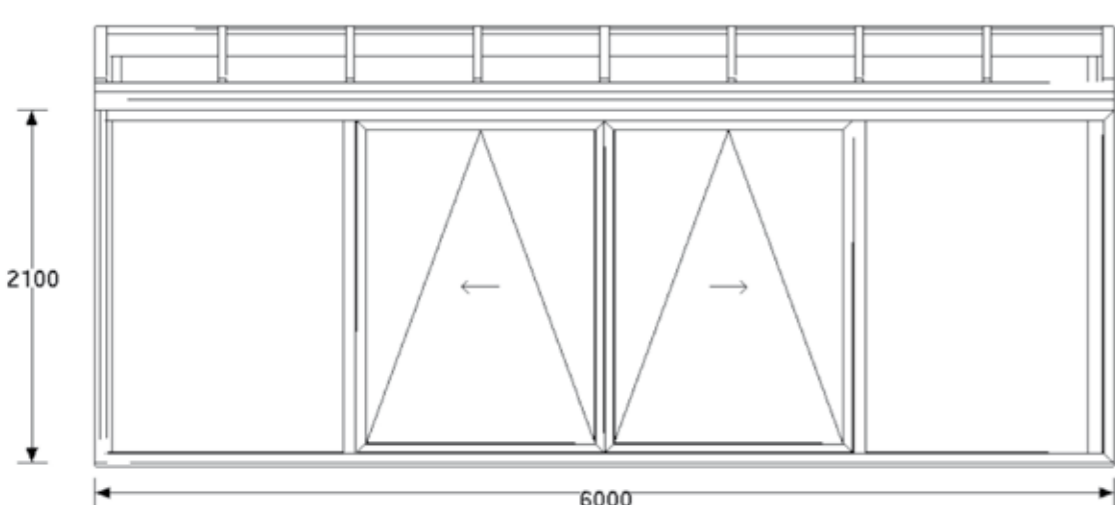

11

- Pulldach:** Breite 6m Tiefe 3m
- Dach:** Alu weiß mit Wärmeschutz- und Verbundsicherheitsglas Ug 1.1
- Seitenteile:** Rehau Kunststoffenster Ug 1.1 mit zwei Balkontüren und Ausstellschiebekipptüren

5 Jahre Garantie

21.726,- Euro
inkl. Montage

... auch als Modul-Wintergarten

Dachmodul,
10.000 €,- Euro

Frontteil,
mit zwei Ausstellschiebekipptüren
5.680,- Euro

Seitenteile,
links und rechts
je 1-flg Balkontür
je
3.023,- Euro