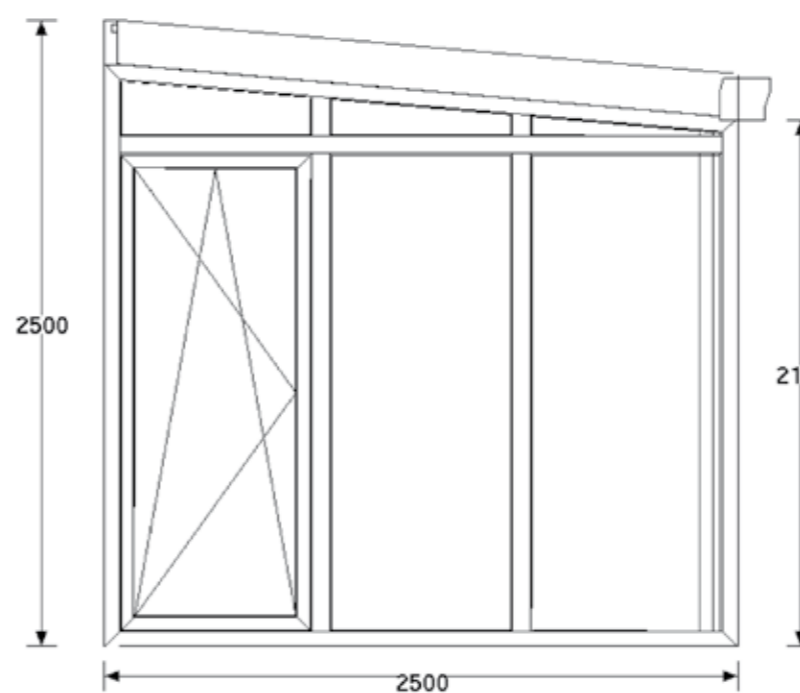

1

- Pultdach:** Breite 4m Tiefe 2,5m
- Dach:** Alu weiß mit Wärmeschutz- und Verbundsicherheitsglas Ug 1.1
- Seitenteile:** Rehau Kunststoffenster Ug 1.1 mit vier Balkontüren

5 Jahre Garantie

13.584,- Euro
inkl. Montage

... auch als Modul-Wintergarten

Dachmodul,

5.961,- Euro

Frontteil,
2-flg. Balkontür

2.644,- Euro

Seitenteile,
links und rechts
je 1-flg. Balkontür

je
2.490,- Euro

Andere Farben lieferbar (gegen Aufpreis)

Ebener Boden und gerade Wände vorausgesetzt, sonst müssen Ausgleichsprofile berechnet werden.

Wir stellen nicht nur aus, wir stellen auch her!