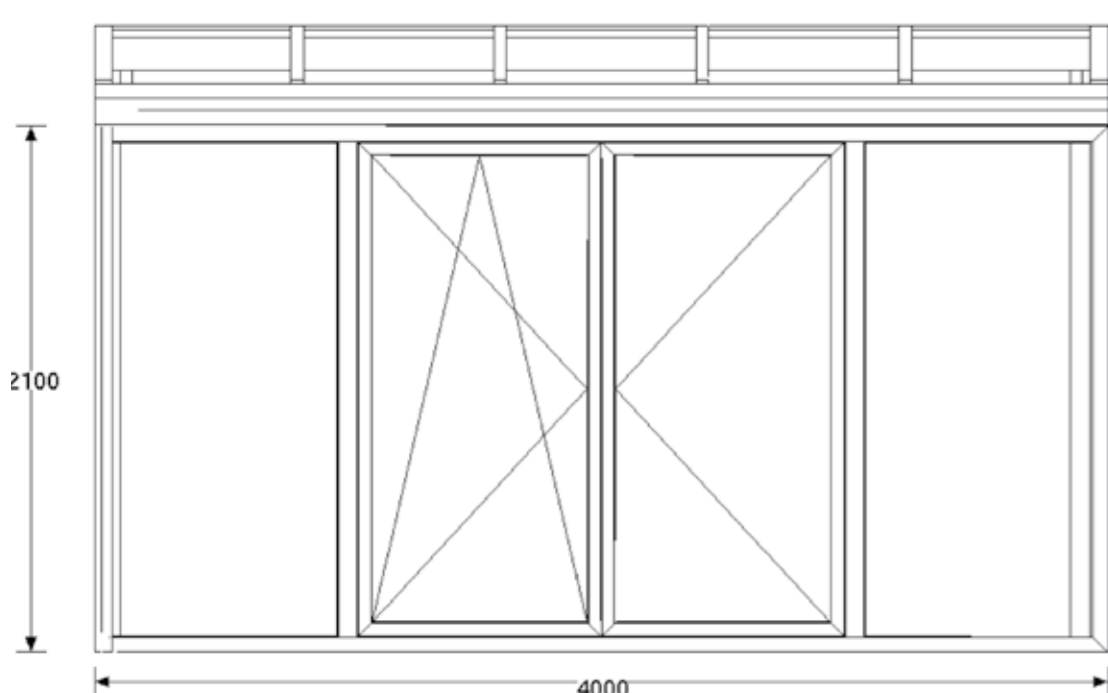

1

- Pultdach:** Breite 4m Tiefe 2,5m
- Dach:** Alu weiß mit Wärmeschutz- und Verbundsicherheitsglas Ug 1.1
- Seitenteile:** Rehau Kunststoffenster Ug 1.1 mit vier Balkontüren

5 Jahre Garantie

13.584,- Euro
inkl. Montage

... auch als Modul-Wintergarten

Dachmodul,

5.961,- Euro

Frontteil,
2-flg. Balkontür

2.644,- Euro

Seitenteile,
links und rechts
je 1-flg. Balkontür

je
2.490,- Euro

Andere Farben lieferbar (gegen Aufpreis)