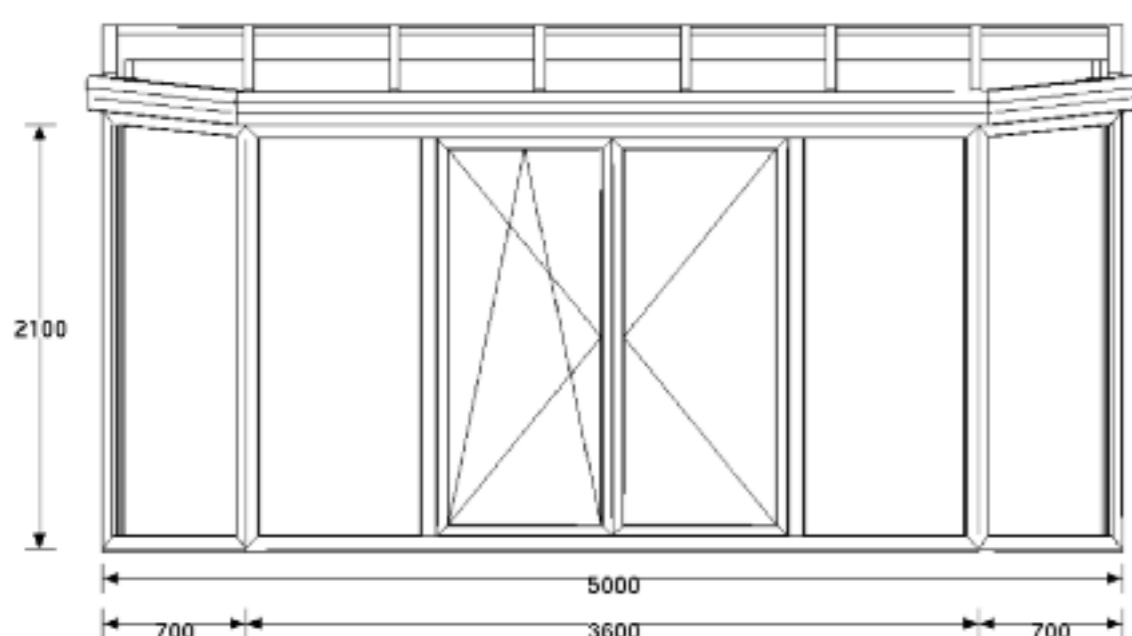

Pultdach mit Schräge: Breite 5m Tiefe 3m

Dach: Alu weiß mit Wärmeschutz- und Verbundsicherheitsglas Ug 1.1

Seitenteile: Rehau Kunststoffenster Ug 1.1 mit vier Balkontüren

5 Jahre Garantie

19.695,- Euro
inkl. Montage

... auch als Modul-Wintergarten

Dachmodul,

10.052,- Euro

Frontteil,
2-flg. Balkontür

2.799,- Euro

Seitenteile,
links und rechts
je 1-flg. Balkontür

je
3.422,- Euro

Andere Farben lieferbar (gegen Aufpreis)