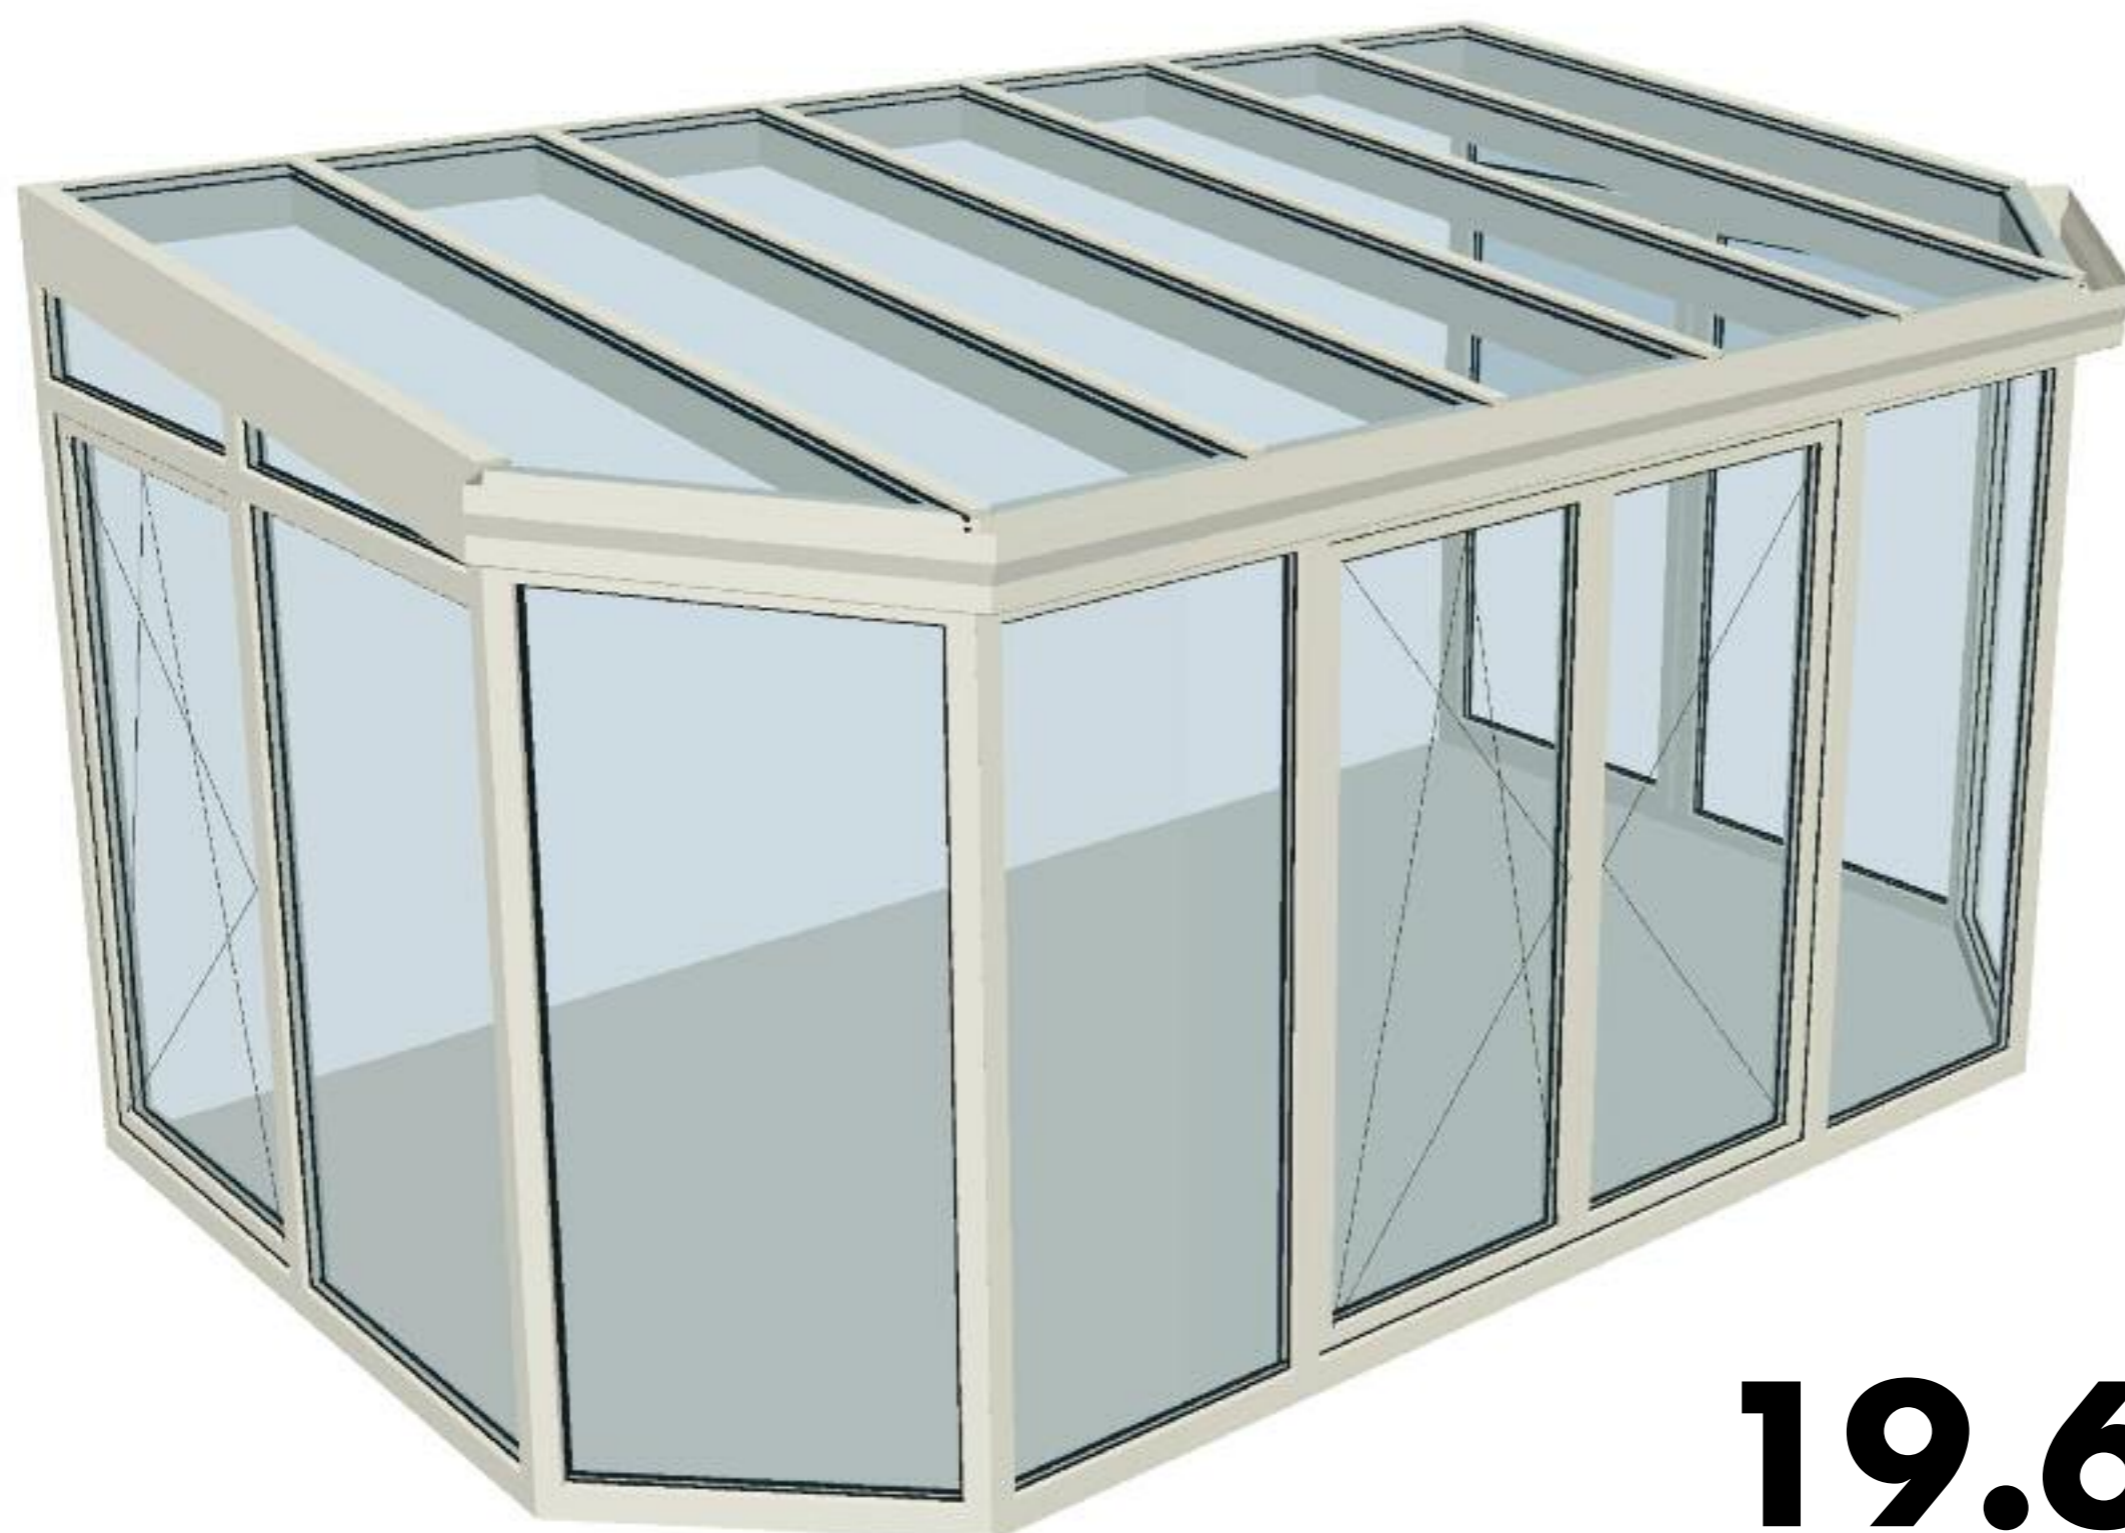

Pultdach mit Schräge: Breite 5m Tiefe 3m

Dach: Alu weiß mit Wärmeschutz- und Verbundsicherheitsglas Ug 1.1

Seitenteile: Rehau Kunststoffenster Ug 1.1 mit vier Balkontüren

5 Jahre Garantie

19.695,- Euro
inkl. Montage

... auch als Modul-Wintergarten

Dachmodul,

10.052,- Euro

Frontteil,
2-flg. Balkontür

2.799,- Euro

Seitenteile,
links und rechts
je 1-flg. Balkontür

je
3.422,- Euro

Andere Farben lieferbar (gegen Aufpreis)