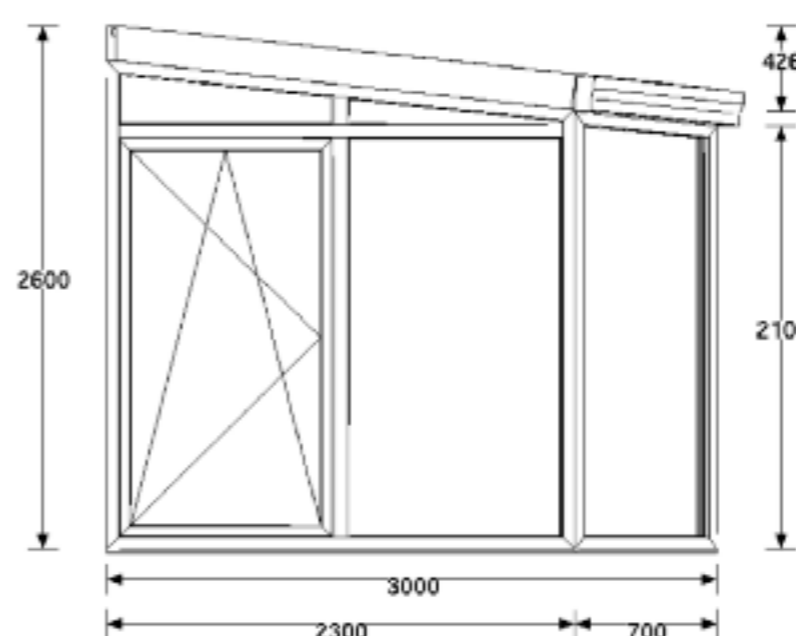

Pultdach mit Schräge: Breite 5m Tiefe 3m

Dach: Alu weiß mit Wärmeschutz- und Verbundsicherheitsglas Ug 1.1

Seitenteile: Rehau Kunststoffenster Ug 1.1 mit vier Balkontüren

5 Jahre Garantie

19.695,- Euro
inkl. Montage

... auch als Modul-Wintergarten

Dachmodul,

10.052,- Euro

Frontteil,
2-flg. Balkontür

2.799,- Euro

Seitenteile,
links und rechts
je 1-flg. Balkontür

je
3.422,- Euro

Andere Farben lieferbar (gegen Aufpreis)

Ebener Boden und gerade Wände vorausgesetzt, sonst müssen Ausgleichprofile berechnet werden.

Wir stellen nicht nur aus, wir stellen auch her!