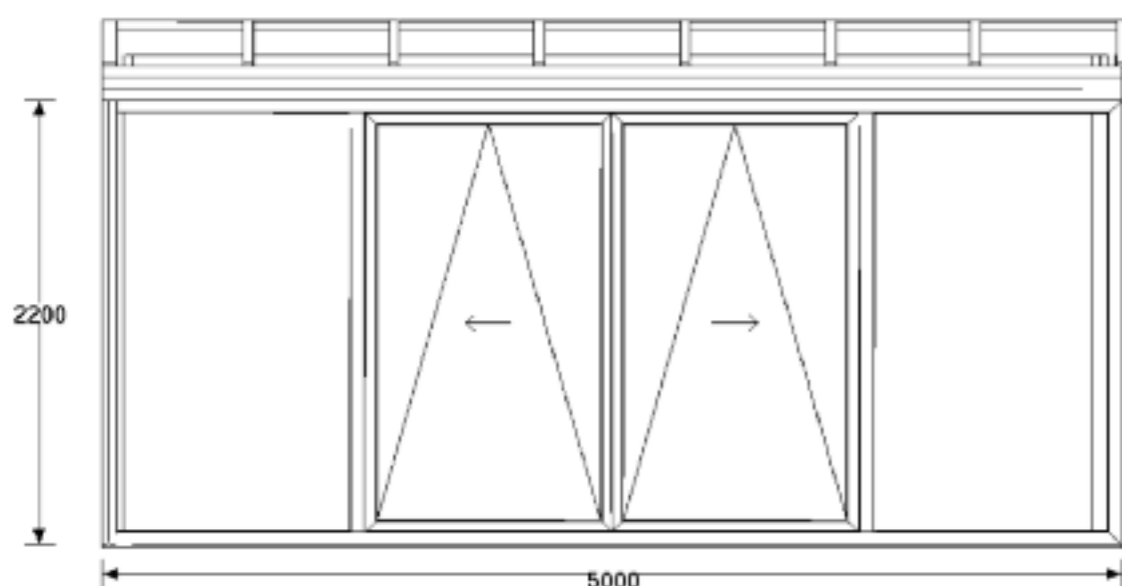

- Pulldach:** Breite 5m Tiefe 3m
- Dach:** Alu weiß mit Wärmeschutz- und Verbundsicherheitsglas Ug 1.1
- Seitenteile:** Rehau Kunststoffenster Ug 1.1
mit zwei Balkontüren und Ausstellschiebekipptüren

5 Jahre Garantie

21.460,- Euro
inkl. Montage

... auch als Modul-Wintergarten

Dachmodul,

9.138,- Euro

Frontteil,
mit zwei Ausstellschiebekipptüren
5.682,- Euro

Seitenteile,
links und rechts
je 1-flg Balkontür
je
3.320,- Euro