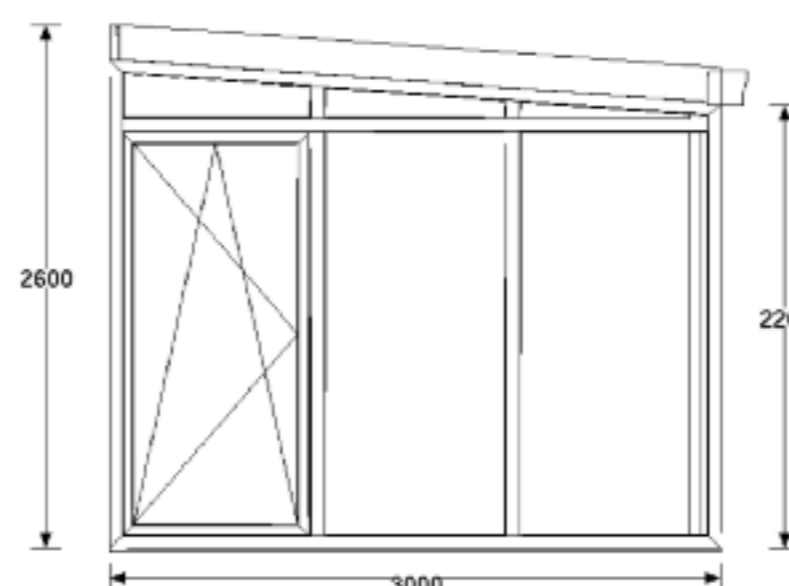

- Pulldach:** Breite 5m Tiefe 3m
- Dach:** Alu weiß mit Wärmeschutz- und Verbundsicherheitsglas Ug 1.1
- Seitenteile:** Rehau Kunststoffenster Ug 1.1
mit zwei Balkontüren und Ausstellschiebekipptüren

5 Jahre Garantie

21.460,- Euro
inkl. Montage

... auch als Modul-Wintergarten

Dachmodul,

9.138,- Euro

Frontteil,
mit zwei Ausstellschiebekipptüren
5.682,- Euro

Seitenteile,
links und rechts
je 1-flg Balkontür
je
3.320,- Euro