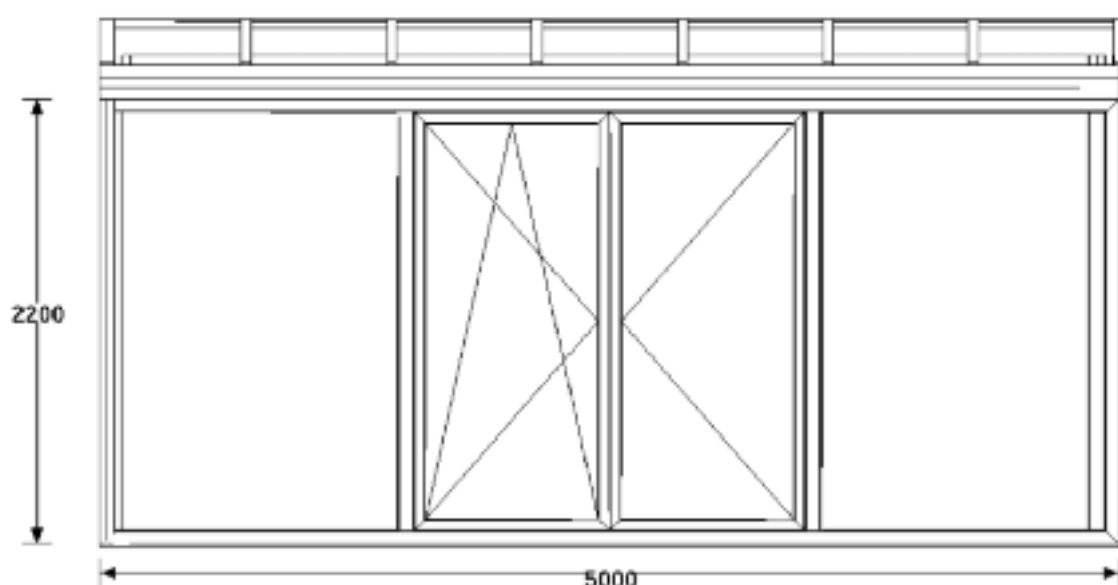

- Pultdach:** Breite 5m Tiefe 3m
- Dach:** Alu weiß mit Wärmeschutz- und Verbundsicherheitsglas Ug 1.1
- Seitenteile:** Rehau Kunststoffenster Ug 1.1 mit vier Balkontüren

5 Jahre Garantie

19.154,- Euro
inkl. Montage

... auch als Modul-Wintergarten

Dachmodul,

9.138,- Euro

Frontteil,
2-flg. Balkontür

3.376,- Euro

Seitenteile,
links und rechts
je 1-flg. Balkontür

je
3.320,- Euro

Andere Farben lieferbar (gegen Aufpreis)

Ebener Boden und gerade Wände vorausgesetzt, sonst müssen Ausgleichsprofile berechnet werden.

Wir stellen nicht nur aus, wir stellen auch her!