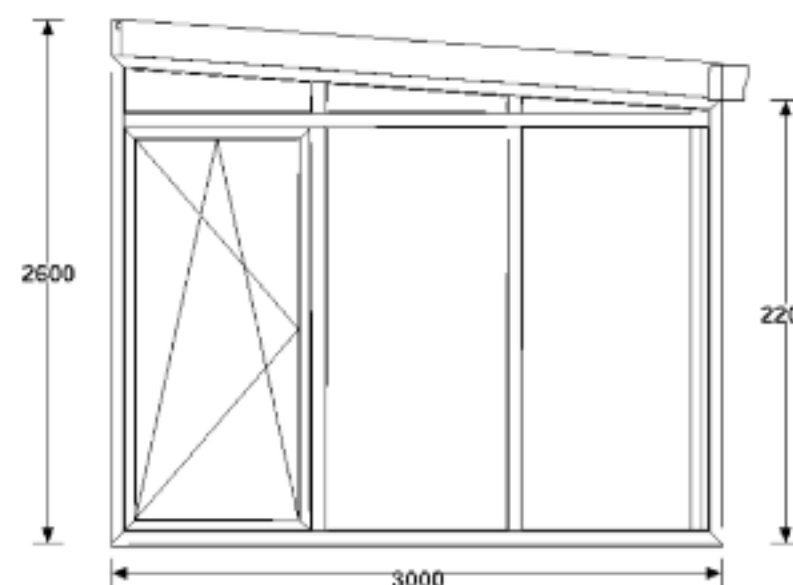

- Pultdach:** Breite 5m Tiefe 3m
- Dach:** Alu weiß mit Wärmeschutz- und Verbundsicherheitsglas Ug 1.1
- Seitenteile:** Rehau Kunststoffenster Ug 1.1 mit vier Balkontüren

5 Jahre Garantie

19.154,- Euro
inkl. Montage

... auch als Modul-Wintergarten

Dachmodul,

9.138,- Euro

Frontteil,
2-flg. Balkontür

3.376,- Euro

Seitenteile,
links und rechts
je 1-flg. Balkontür

je
3.320,- Euro

Andere Farben lieferbar (gegen Aufpreis)

Ebener Boden und gerade Wände vorausgesetzt, sonst müssen Ausgleichsprofile berechnet werden.

Wir stellen nicht nur aus, wir stellen auch her!