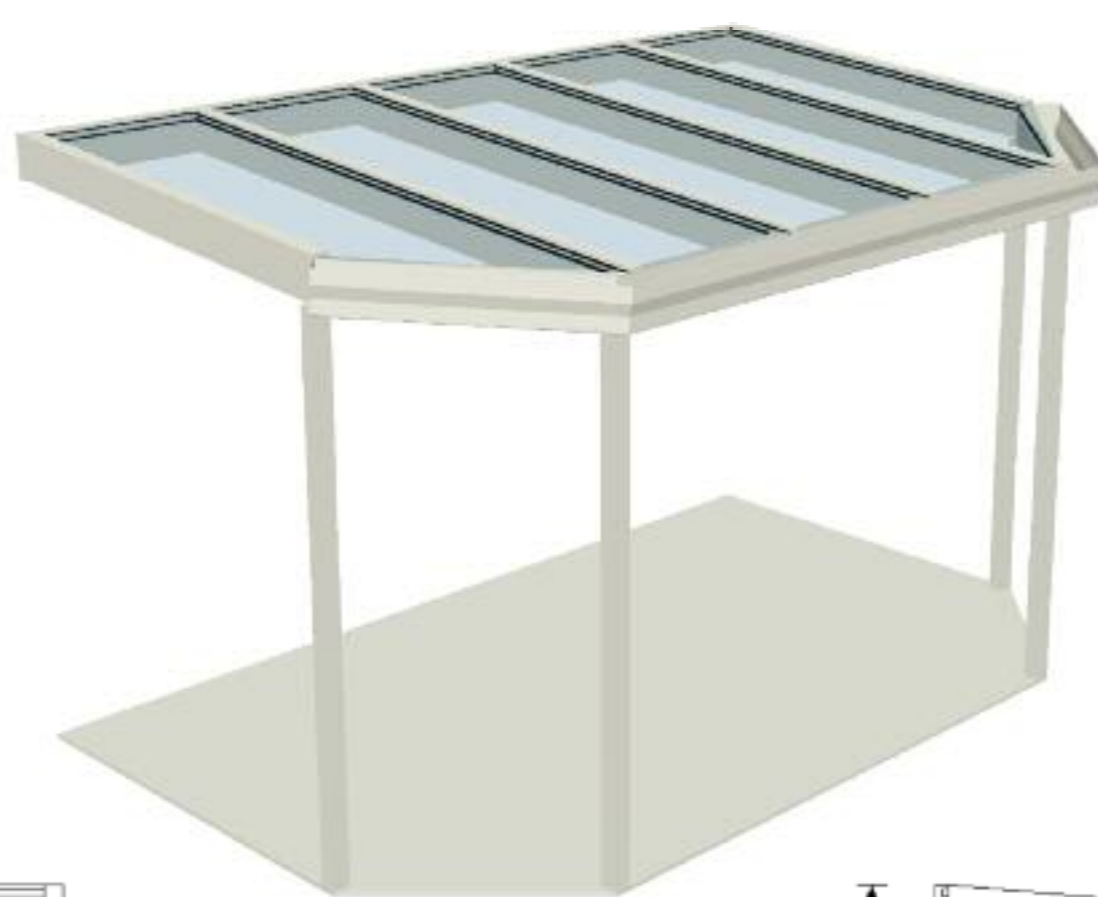

Pultdach mit Schräge: Breite 4m Tiefe 2,5m

Dach: Alu weiß mit Wärmeschutz- und Verbundsicherheitsglas Ug 1.1

Seitenteile: Rehau Kunststoffenster Ug 1.1 mit zwei Balkontüren und Ausstellschiebekipptür

5 Jahre Garantie

16.092,- Euro
inkl. Montage

... auch als Modul-Wintergarten

Dachmodul,
7.116,- Euro

Frontteil,
Ausstellschiebekipptür
2.880,- Euro

Seitenteile,
links und rechts
je 1-flg Balkontür
je
3.048,- Euro

Andere Farben lieferbar (gegen Aufpreis)

Ebener Boden und gerade Wände vorausgesetzt, sonst müssen Ausgleichsprofile berechnet werden.

Wir stellen nicht nur aus, wir stellen auch her!