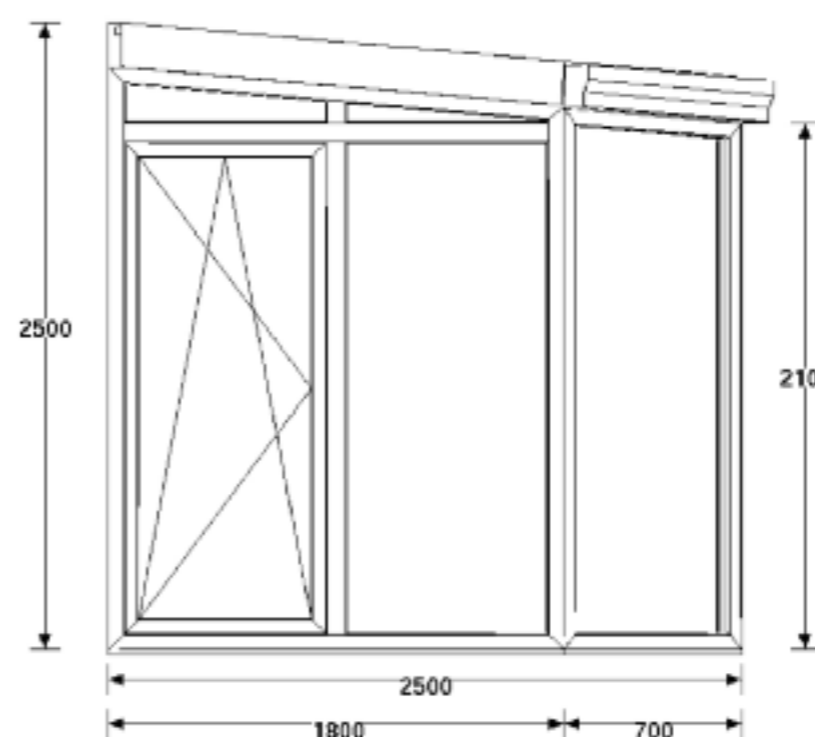

Pultdach mit Schräge: Breite 4m Tiefe 2,5m

Dach: Alu weiß mit Wärmeschutz- und Verbundsicherheitsglas Ug 1.1

Seitenteile: Rehau Kunststoffenster Ug 1.1 mit zwei Balkontüren und Ausstellschiebekipptür

5 Jahre Garantie

16.092,- Euro
inkl. Montage

... auch als Modul-Wintergarten

Dachmodul,
7.116,- Euro

Frontteil,
Ausstellschiebekipptür
2.880,- Euro

Seitenteile,
links und rechts
je 1-flg Balkontür
je
3.048,- Euro

Andere Farben lieferbar (gegen Aufpreis)