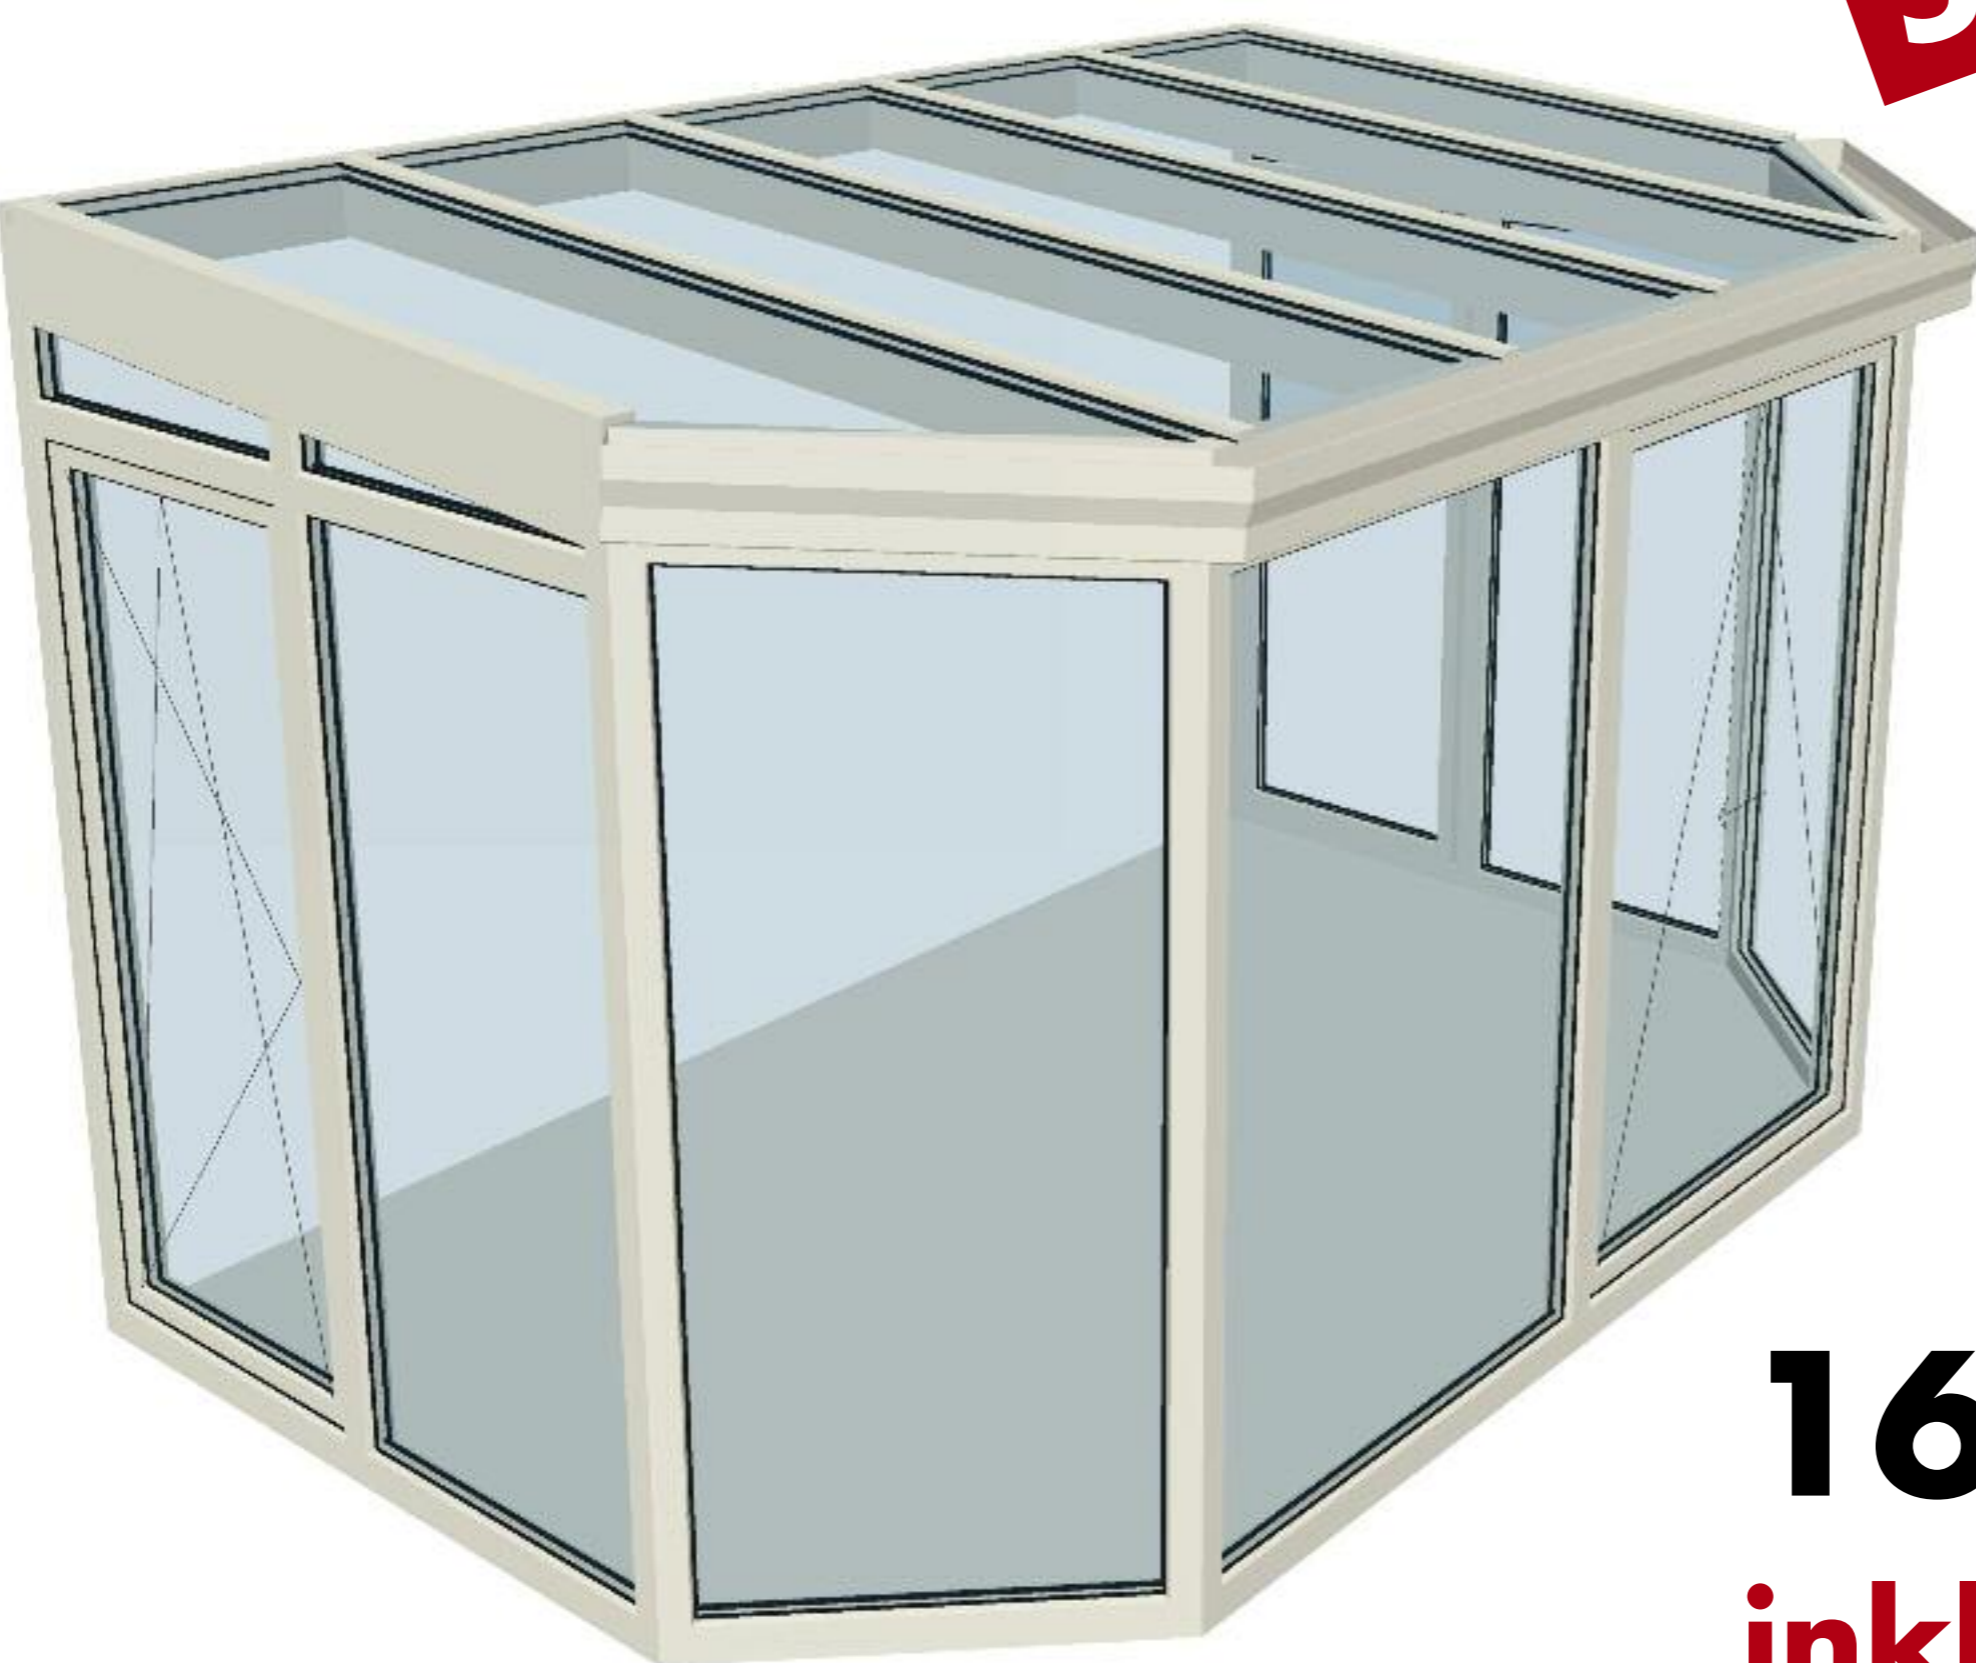

Pultdach mit Schräge: Breite 4m Tiefe 2,5m

Dach: Alu weiß mit Wärmeschutz- und Verbundsicherheitsglas Ug 1.1

Seitenteile: Rehau Kunststoffenster Ug 1.1 mit zwei Balkontüren und Ausstellschiebekipptür

5 Jahre Garantie

16.092,- Euro
inkl. Montage

... auch als Modul-Wintergarten

Dachmodul,
7.116,- Euro

Frontteil,
Ausstellschiebekipptür
2.880,- Euro

Seitenteile,
links und rechts
je 1-flg Balkontür
je
3.048,- Euro

Andere Farben lieferbar (gegen Aufpreis)