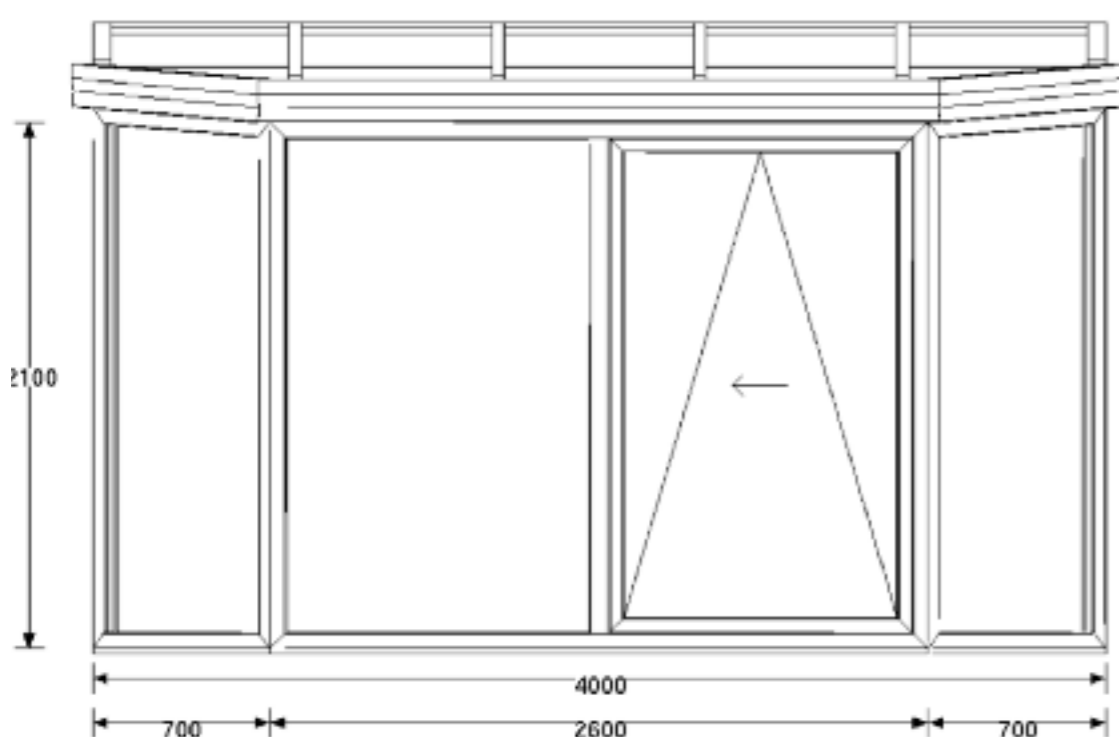

Pultdach mit Schräge: Breite 4m Tiefe 2,5m

Dach: Alu weiß mit Wärmeschutz- und Verbundsicherheitsglas Ug 1.1

Seitenteile: Rehau Kunststoffenster Ug 1.1 mit zwei Balkontüren und Ausstellschiebekipptür

5 Jahre Garantie

16.092,- Euro
inkl. Montage

... auch als Modul-Wintergarten

Dachmodul,
7.116,- Euro

Frontteil,
Ausstellschiebekipptür
2.880,- Euro

Seitenteile,
links und rechts
je 1-flg Balkontür
je
3.048,- Euro

Andere Farben lieferbar (gegen Aufpreis)