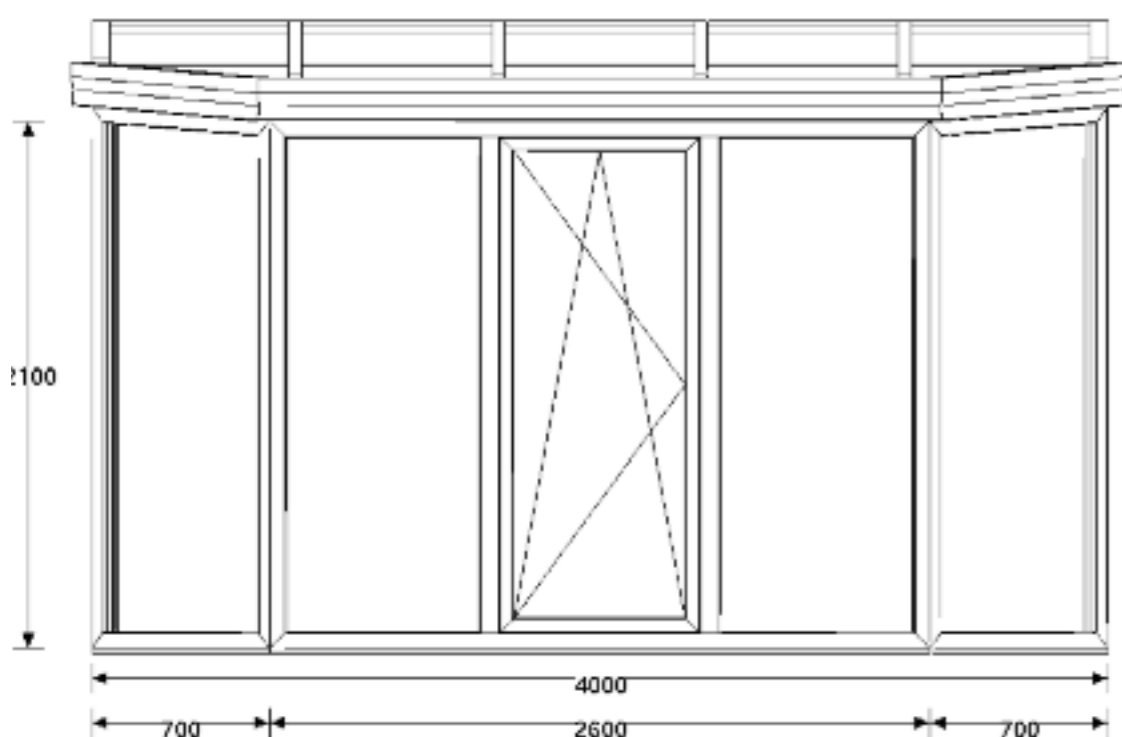

Pultdach mit Schräge: Breite 4m Tiefe 2,5m

Dach: Alu weiß mit Wärmeschutz- und Verbundsicherheitsglas Ug 1.1

Seitenteile: Rehau Kunststoffenster Ug 1.1 mit drei Balkontüren

5 Jahre Garantie

15.208,- Euro
inkl. Montage

... auch als Modul-Wintergarten

Dachmodul,
7.116,- Euro

Frontteil,
1-flg. Balkontür
1.996,- Euro

Seitenteile,
links und rechts
je 1-flg. Balkontür
je
3.048,- Euro

Andere Farben lieferbar (gegen Aufpreis)

Ebener Boden und gerade Wände vorausgesetzt, sonst müssen Ausgleichprofile berechnet werden.