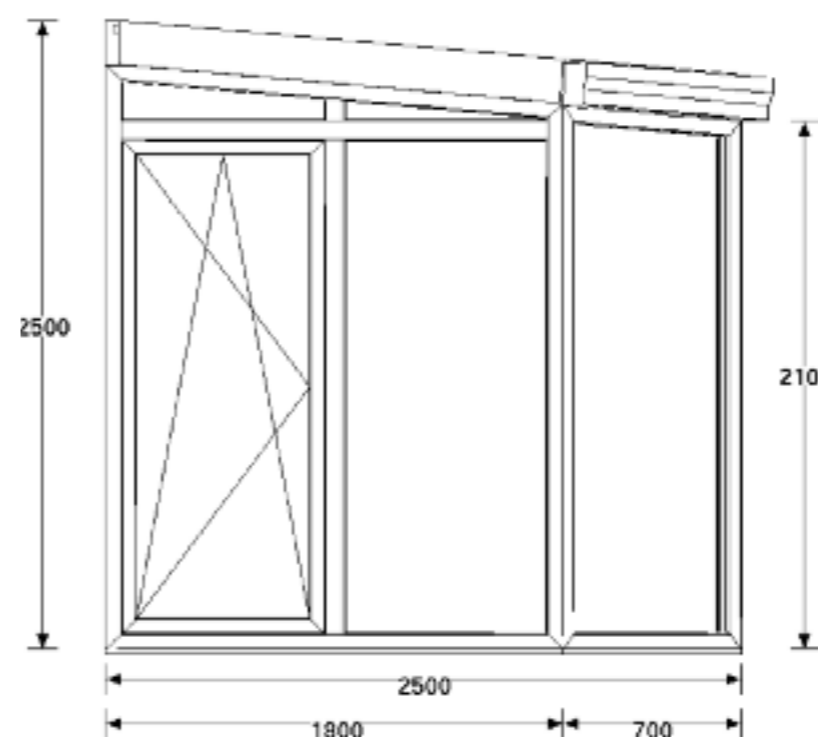

Pultdach mit Schräge: Breite 4m Tiefe 2,5m

Dach: Alu weiß mit Wärmeschutz- und Verbundsicherheitsglas Ug 1.1

Seitenteile: Rehau Kunststoffenster Ug 1.1 mit drei Balkontüren

5 Jahre Garantie

15.208,- Euro
inkl. Montage

... auch als Modul-Wintergarten

Dachmodul,
7.116,- Euro

Frontteil,
1-flg. Balkontür
1.996,- Euro

Seitenteile,
links und rechts
je 1-flg. Balkontür
je
3.048,- Euro

Andere Farben lieferbar (gegen Aufpreis)

Ebener Boden und gerade Wände vorausgesetzt, sonst müssen Ausgleichprofile berechnet werden.