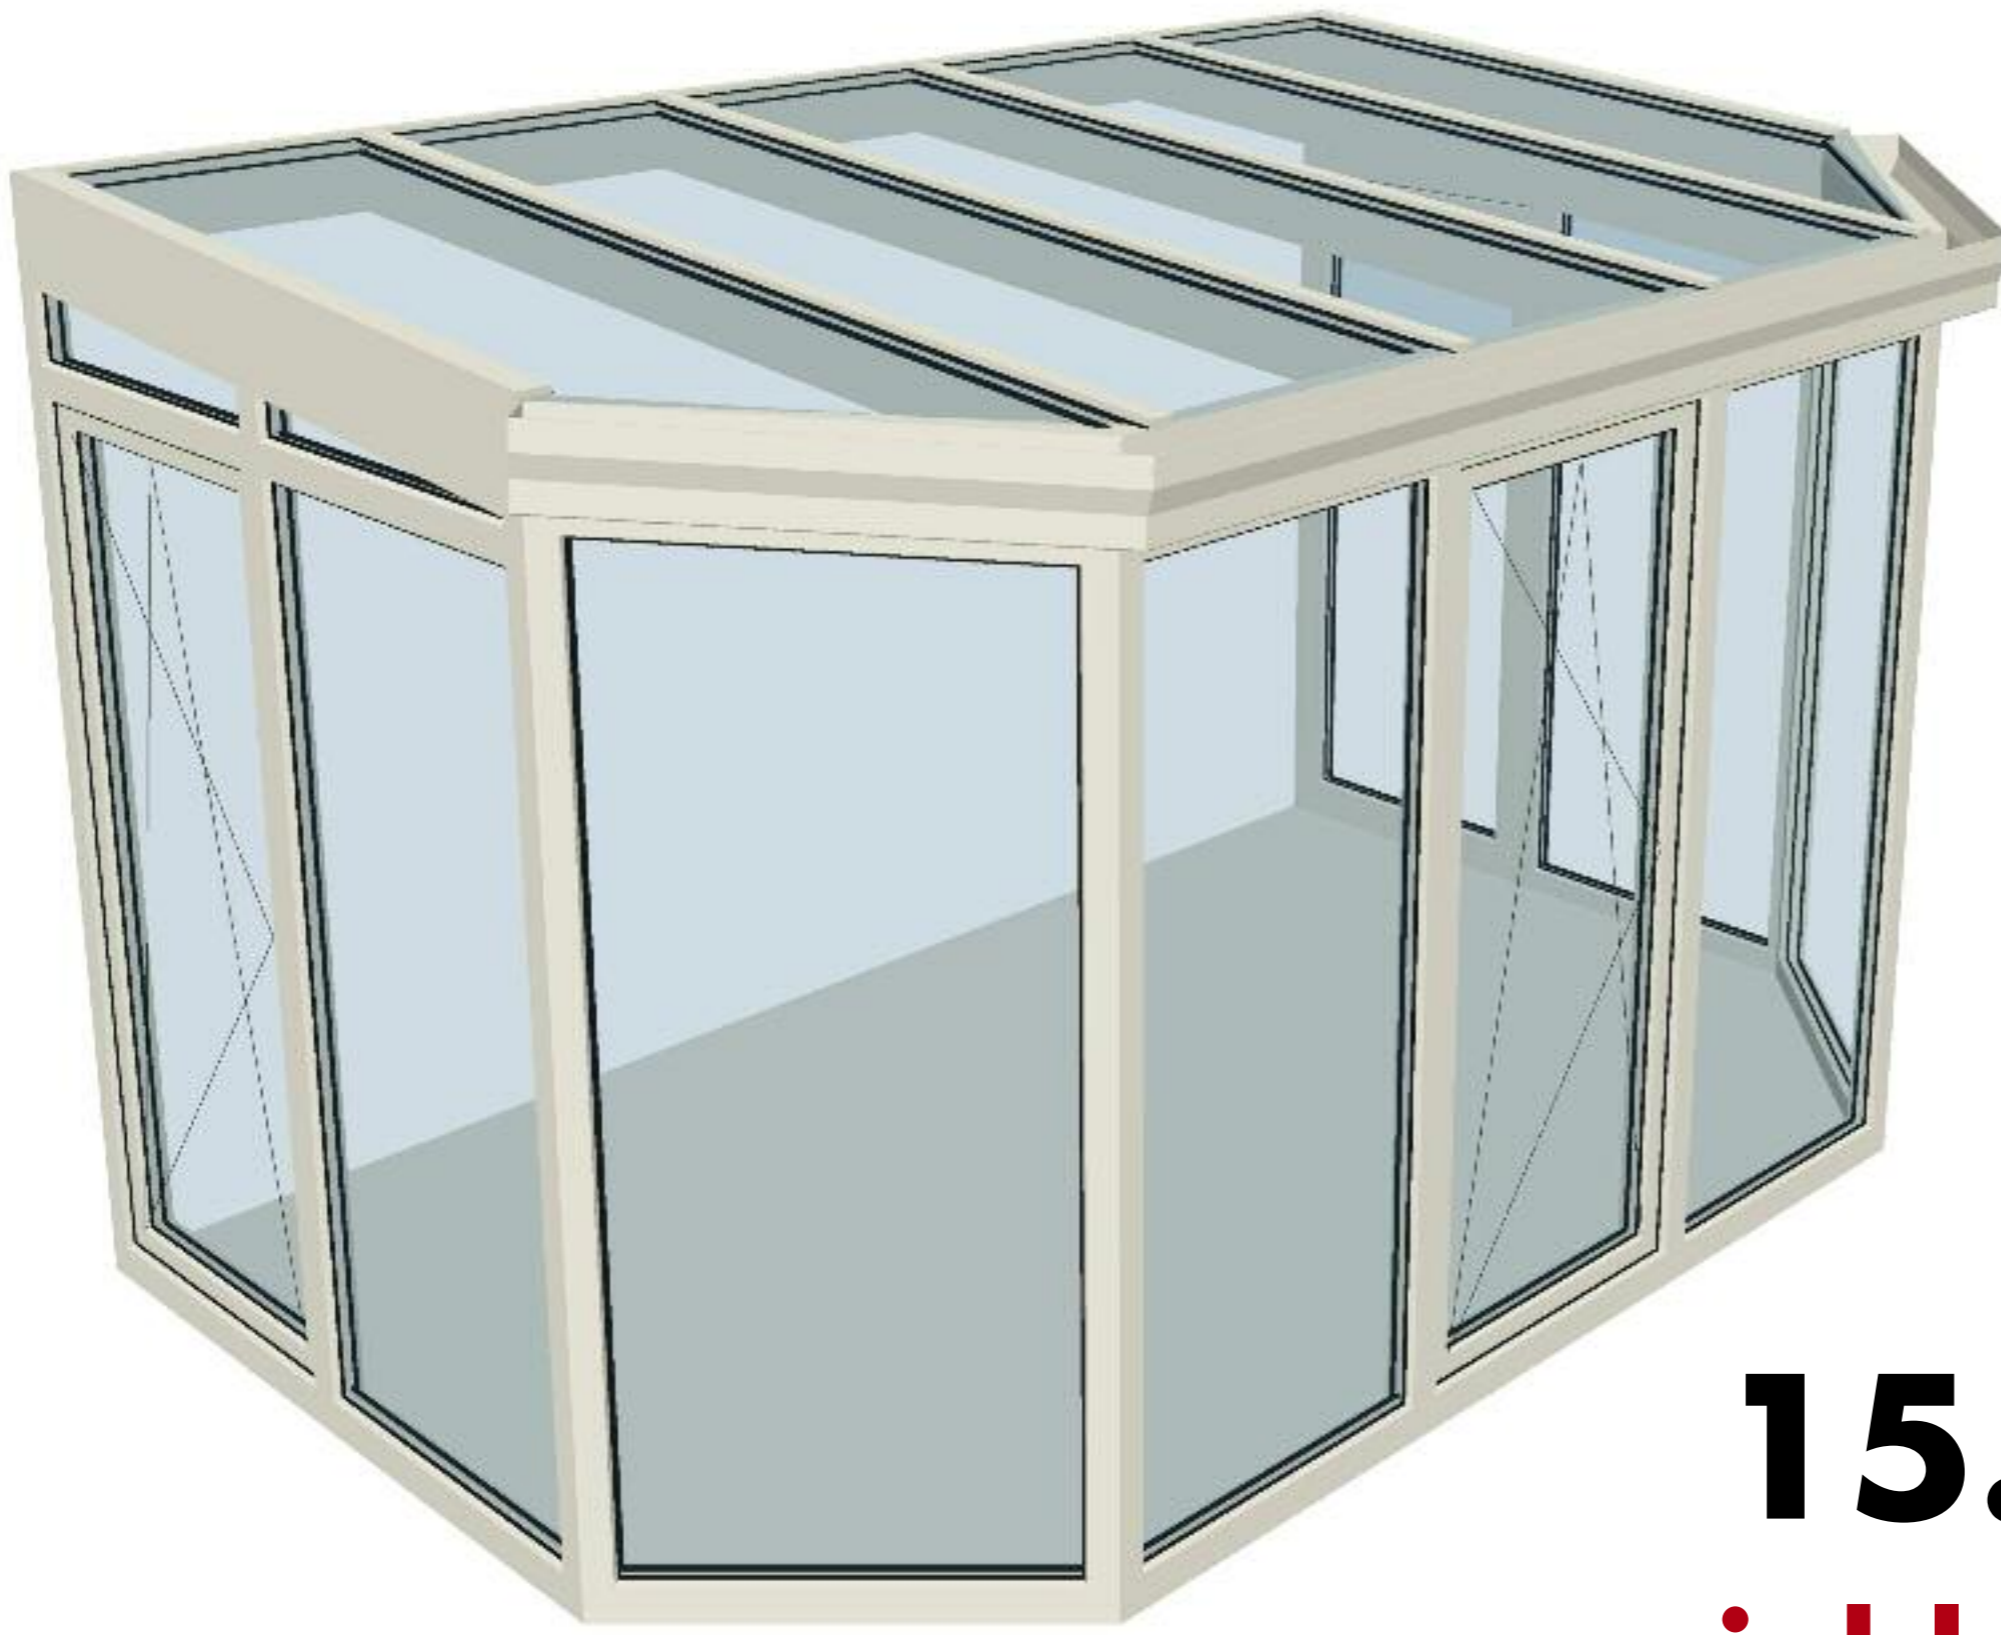

Pultdach mit Schräge: Breite 4m Tiefe 2,5m

Dach: Alu weiß mit Wärmeschutz- und Verbundsicherheitsglas Ug 1.1

Seitenteile: Rehau Kunststoffenster Ug 1.1 mit drei Balkontüren

5 Jahre Garantie

15.208,- Euro
inkl. Montage

... auch als Modul-Wintergarten

Dachmodul,
7.116,- Euro

Frontteil,
1-flg. Balkontür
1.996,- Euro

Seitenteile,
links und rechts
je 1-flg. Balkontür
je
3.048,- Euro

Andere Farben lieferbar (gegen Aufpreis)

Ebener Boden und gerade Wände vorausgesetzt, sonst müssen Ausgleichprofile berechnet werden.