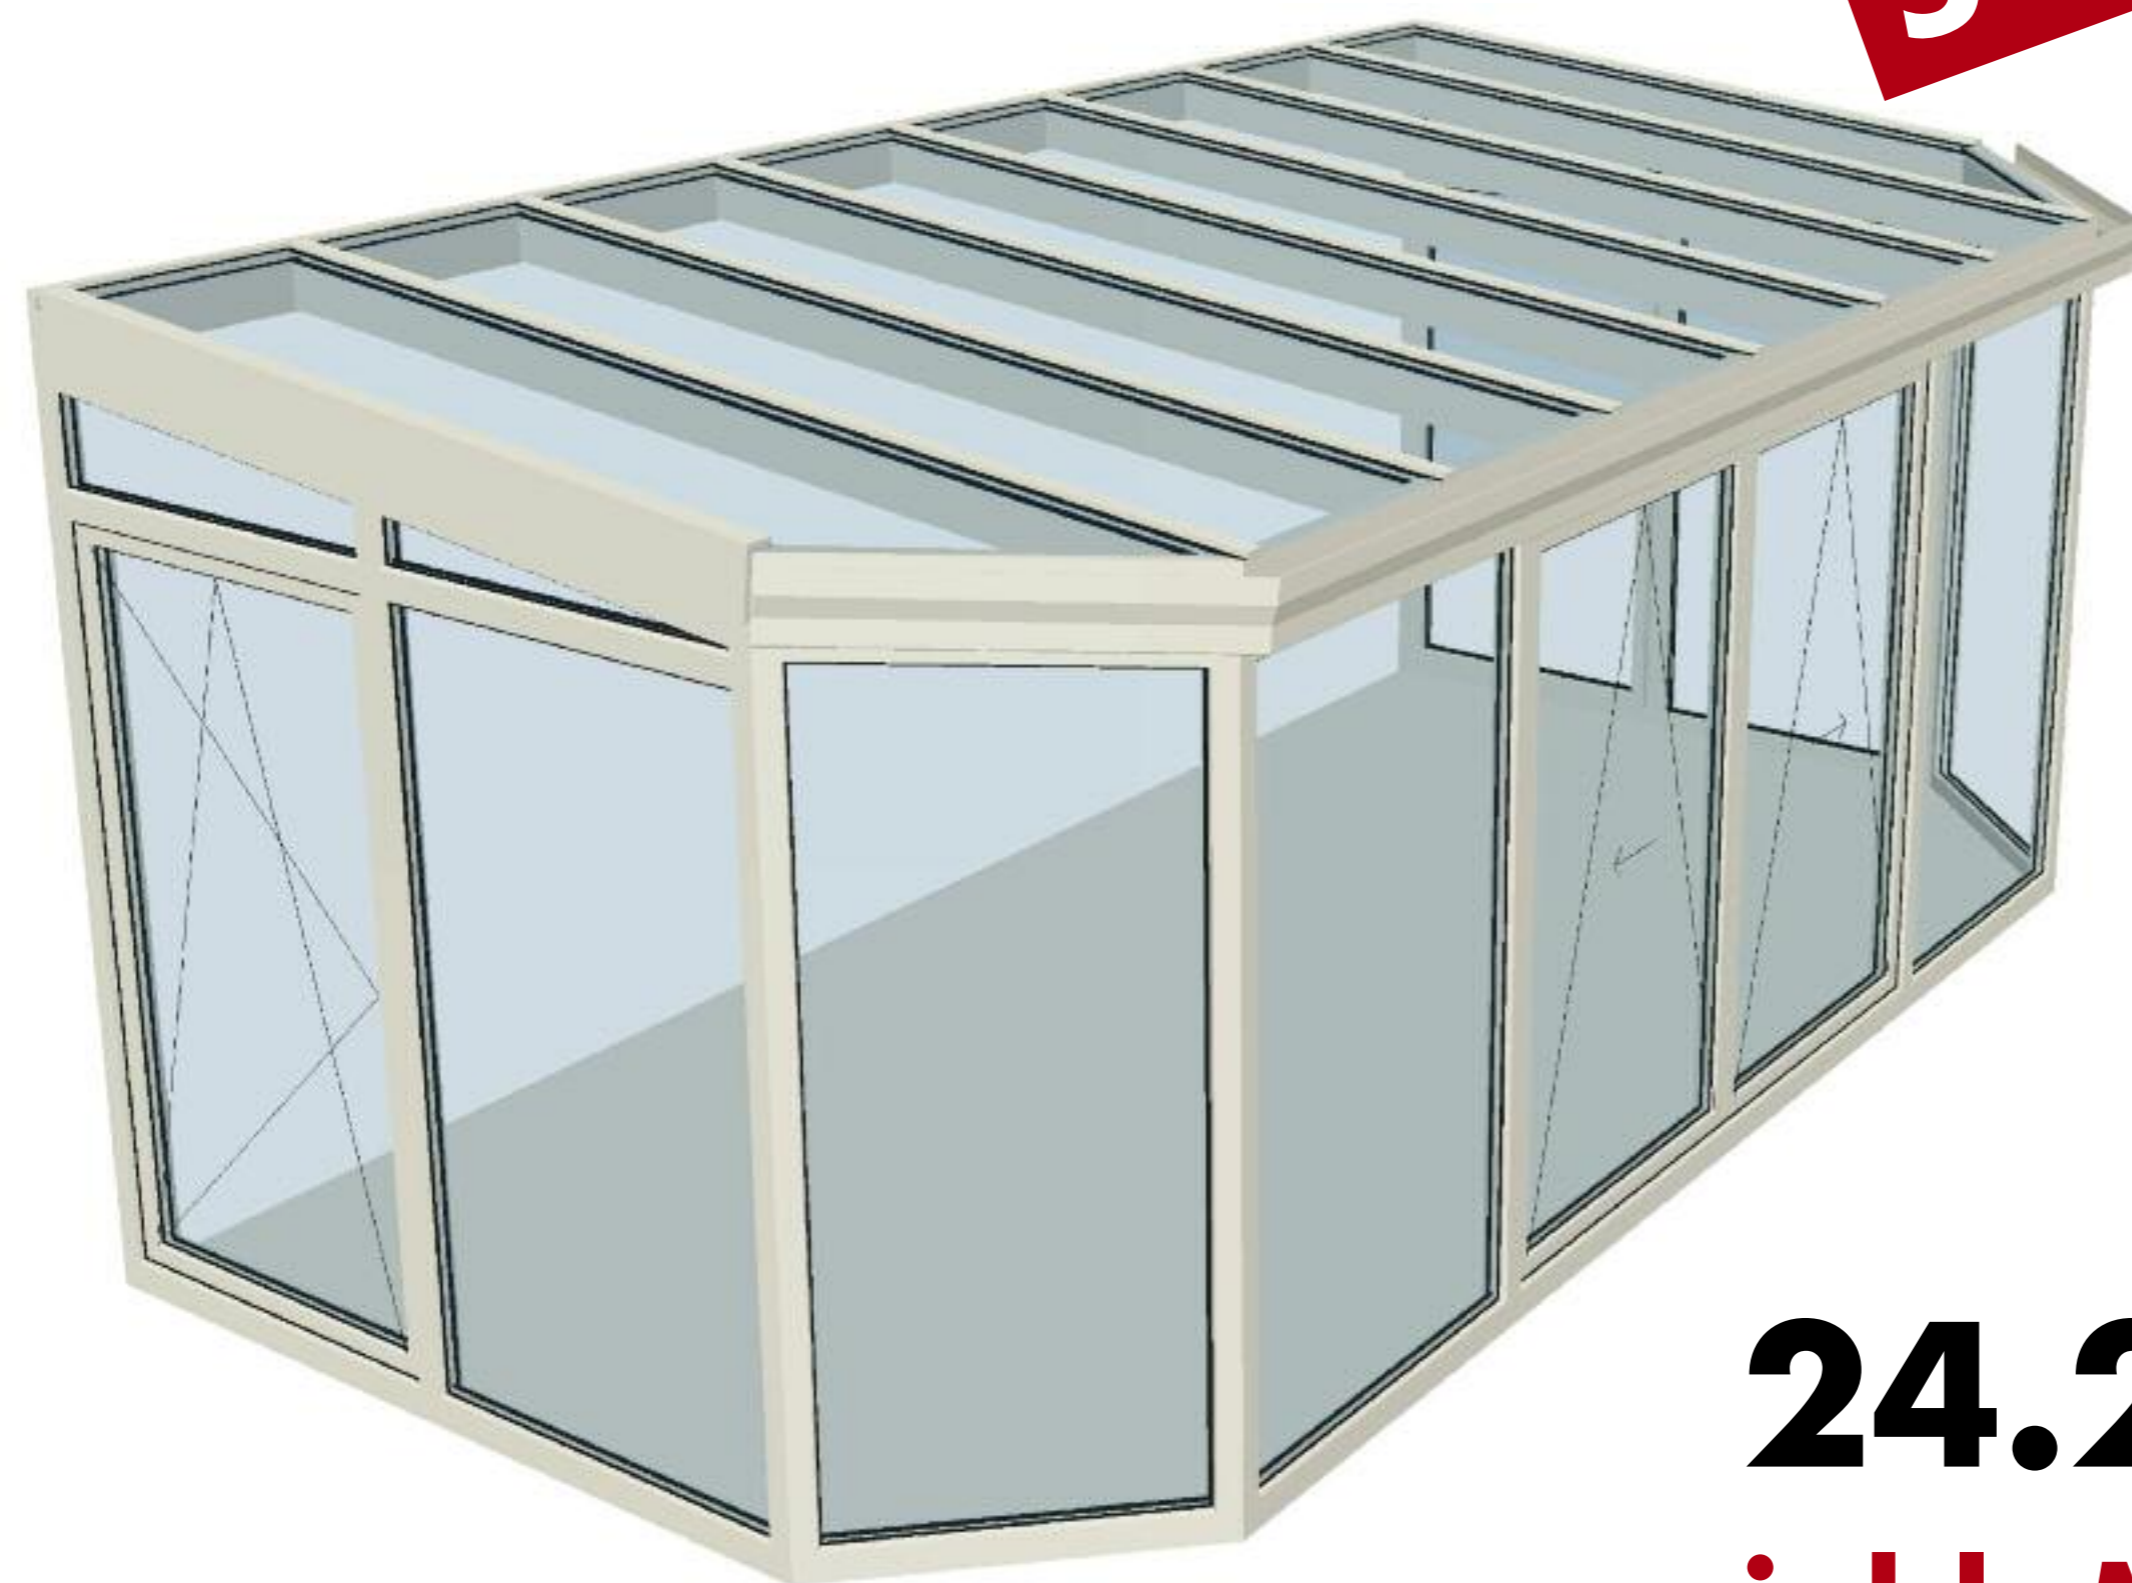

Pultdach mit Schräge: Breite 6m Tiefe 3m

Dach: Alu weiß mit Wärmeschutz- und Verbundsicherheitsglas Ug 1.1

Seitenteile: Rehau Kunststoffenster Ug 1.1
mit zwei Balkontüren und Ausstellschiebekipptüren

5 Jahre Garantie

24.244,- Euro
inkl. Montage

... auch als Modul-Wintergarten

Dachmodul,

11.938,- Euro

Frontteil,
mit zwei Ausstellschiebekipptüren
5.462,- Euro

Seitenteile,
links und rechts
je 1-flg Balkontür
je
3.422,- Euro