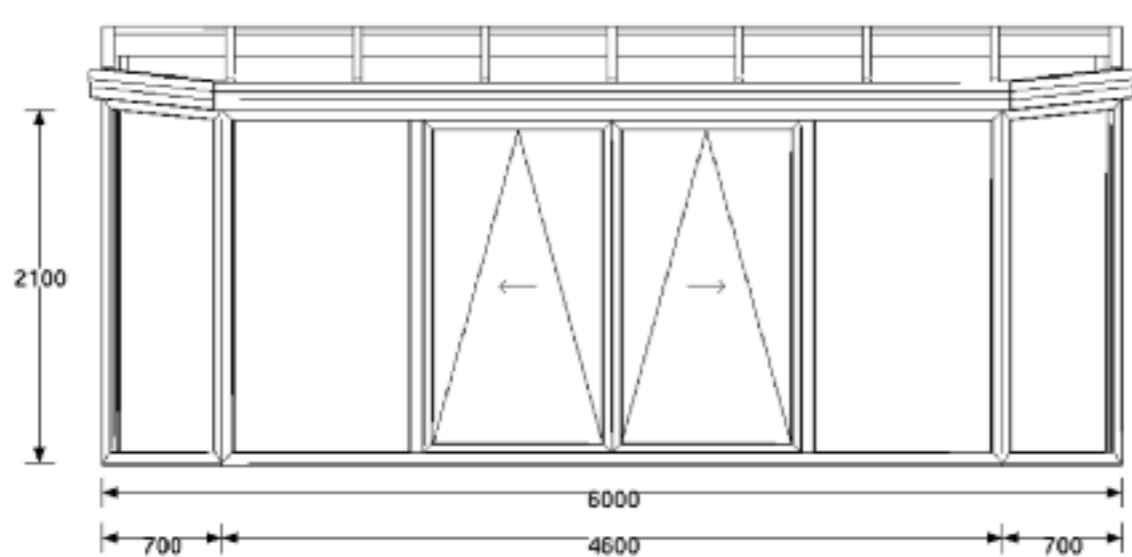

Pultdach mit Schräge: Breite 6m Tiefe 3m

Dach: Alu weiß mit Wärmeschutz- und Verbundsicherheitsglas Ug 1.1

Seitenteile: Rehau Kunststoffenster Ug 1.1
mit zwei Balkontüren und Ausstellschiebekipptüren

5 Jahre Garantie

24.244,- Euro
inkl. Montage

... auch als Modul-Wintergarten

Dachmodul,

11.938,- Euro

Frontteil,
mit zwei Ausstellschiebekipptüren
5.462,- Euro

Seitenteile,
links und rechts
je 1-flg Balkontür
je
3.422,- Euro