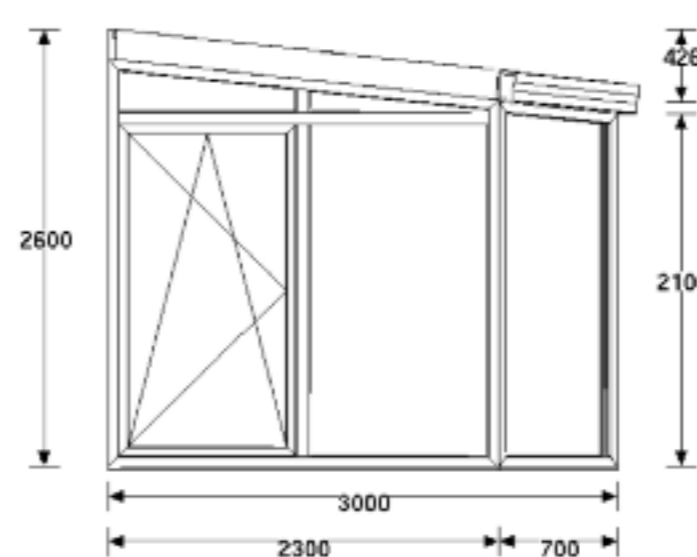

Pultdach mit Schräge: Breite 6m Tiefe 3m

Dach: Alu weiß mit Wärmeschutz- und Verbundsicherheitsglas Ug 1.1

Seitenteile: Rehau Kunststoffenster Ug 1.1
mit zwei Balkontüren und Ausstellschiebekipptüren

5 Jahre Garantie

24.244,- Euro
inkl. Montage

... auch als Modul-Wintergarten

Dachmodul,

11.938,- Euro

Frontteil,
mit zwei Ausstellschiebekipptüren
5.462,- Euro

Seitenteile,
links und rechts
je 1-flg Balkontür
je
3.422,- Euro