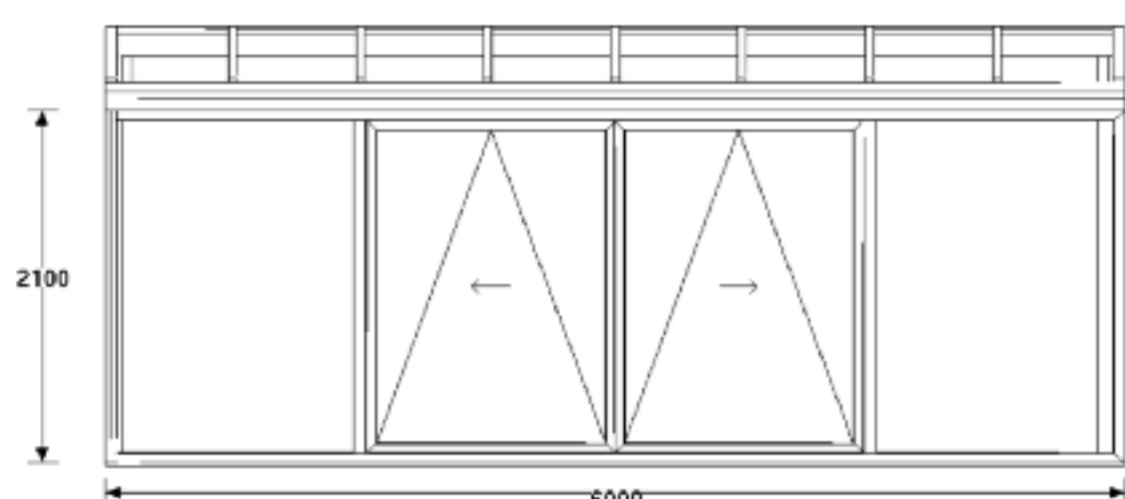

- Pulldach:** Breite 6m Tiefe 3m
- Dach:** Alu weiß mit Wärmeschutz- und Verbundsicherheitsglas Ug 1.1
- Seitenteile:** Rehau Kunststoffenster Ug 1.1  
mit zwei Balkontüren und Ausstellschiebekipptüren

**5 Jahre Garantie**

**23.736,- Euro**  
**inkl. Montage**

**... auch als Modul-Wintergarten**

**Dachmodul,**

**10.853,- Euro**

**Frontteil,**  
mit zwei Ausstellschiebekipptüren

**6.243,- Euro**

**Seitenteile,**  
links und rechts  
je 1-flg Balkontür