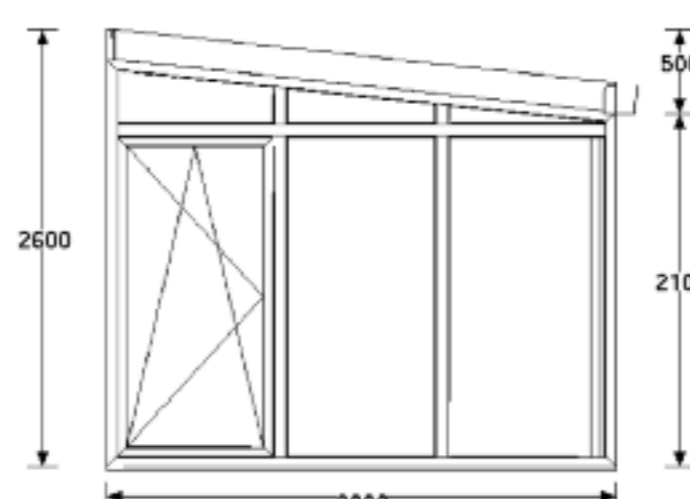

- Pulldach:** Breite 6m Tiefe 3m
- Dach:** Alu weiß mit Wärmeschutz- und Verbundsicherheitsglas Ug 1.1
- Seitenteile:** Rehau Kunststoffenster Ug 1.1  
mit zwei Balkontüren und Ausstellschiebekipptüren

**5 Jahre Garantie**

**23.736,- Euro**  
**inkl. Montage**

**... auch als Modul-Wintergarten**

**Dachmodul,**

**10.853,- Euro**

**Frontteil,**  
mit zwei Ausstellschiebekipptüren

**6.243,- Euro**

**Seitenteile,**  
links und rechts  
je 1-flg Balkontür