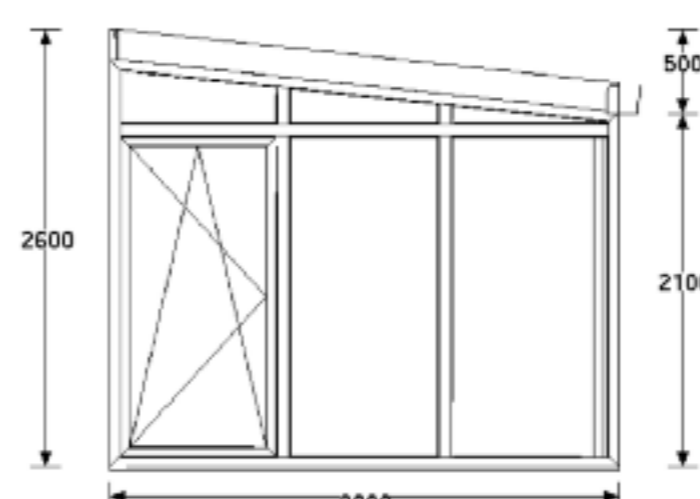

- Pulldach:** Breite 6m Tiefe 3m
- Dach:** Alu weiß mit Wärmeschutz- und Verbundsicherheitsglas Ug 1.1
- Seitenteile:** Rehau Kunststoffenster Ug 1.1 mit vier Balkontüren

5 Jahre Garantie

21.727,- Euro
inkl. Montage

... auch als Modul-Wintergarten

Dachmodul,

10.853,- Euro

Frontteil,
2-flg. Balkontür

4.234,- Euro

Seitenteile,
links und rechts
je 1-flg. Balkontür

je
3.320,- Euro

Andere Farben lieferbar (gegen Aufpreis)

Ebener Boden und gerade Wände vorausgesetzt, sonst müssen Ausgleichsprofile berechnet werden.

Wir stellen nicht nur aus, wir stellen auch her!