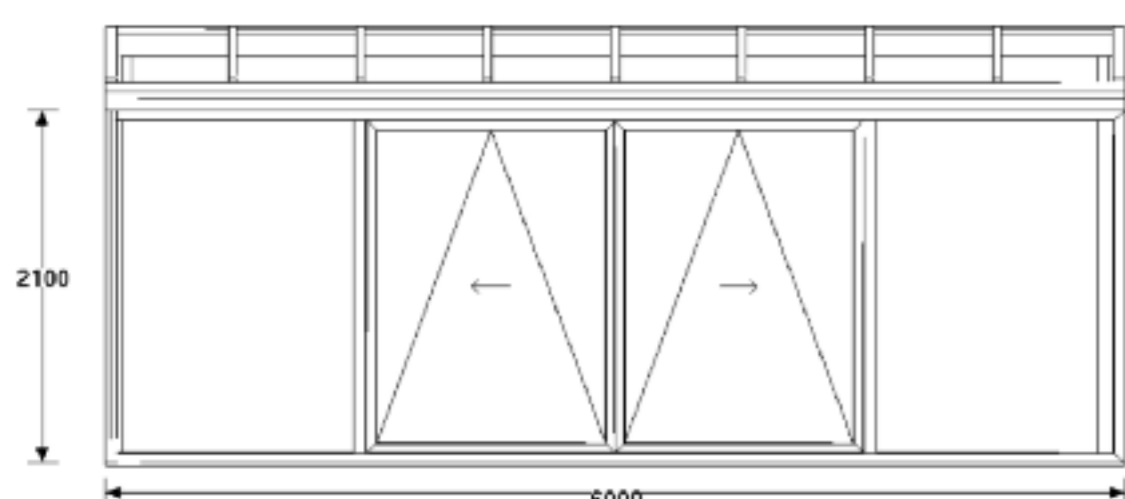

- Pulldach:** Breite 6m Tiefe 3m
- Dach:** Alu weiß mit Wärmeschutz- und Verbundsicherheitsglas Ug 1.1
- Seitenteile:** Rehau Kunststoffenster Ug 1.1 mit vier Balkontüren

5 Jahre Garantie

21.727,- Euro
inkl. Montage

... auch als Modul-Wintergarten

Dachmodul,

10.853,- Euro

Frontteil,
2-flg. Balkontür

4.234,- Euro

Seitenteile,
links und rechts
je 1-flg. Balkontür

je
3.320,- Euro

Andere Farben lieferbar (gegen Aufpreis)