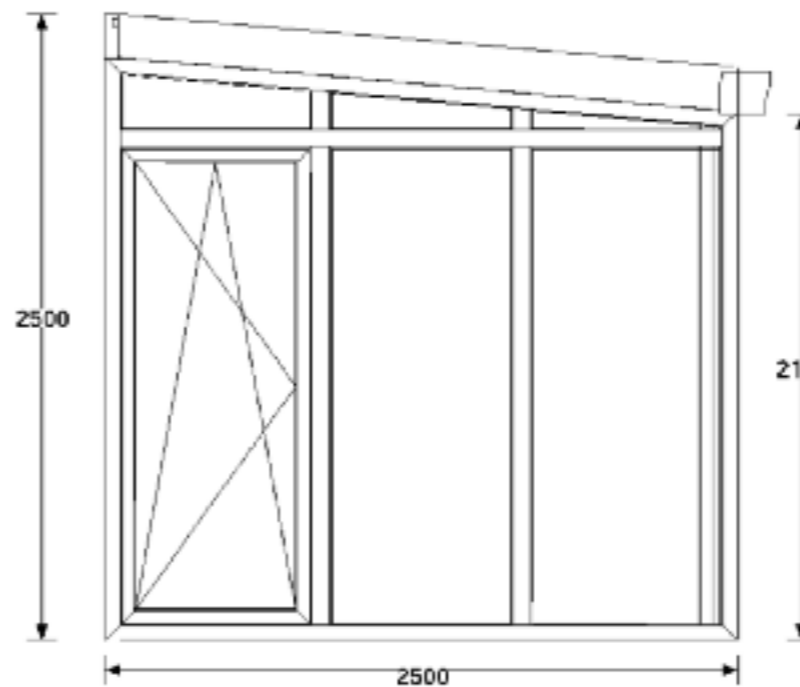

Pulldach: Breite 4m Tiefe 2,5m
Dach: Alu weiß mit Wärmeschutz- und Verbundsicherheitsglas Ug 1.1
Seitenteile: Rehau Kunststoffenster Ug 1.1 mit vier Balkontüren

5 Jahre Garantie

14.860,- Euro
inkl. Montage

... auch als Modul-Wintergarten

Dachmodul,
6.469- Euro

Frontteil,
2-flg. Balkontür
2.921,- Euro

Seitenteile,
links und rechts
je 1-flg Balkontür
je
2.735,- Euro

Andere Farben lieferbar (gegen Aufpreis)

Ebener Boden und gerade Wände vorausgesetzt, sonst müssen Ausgleichsprofile berechnet werden.