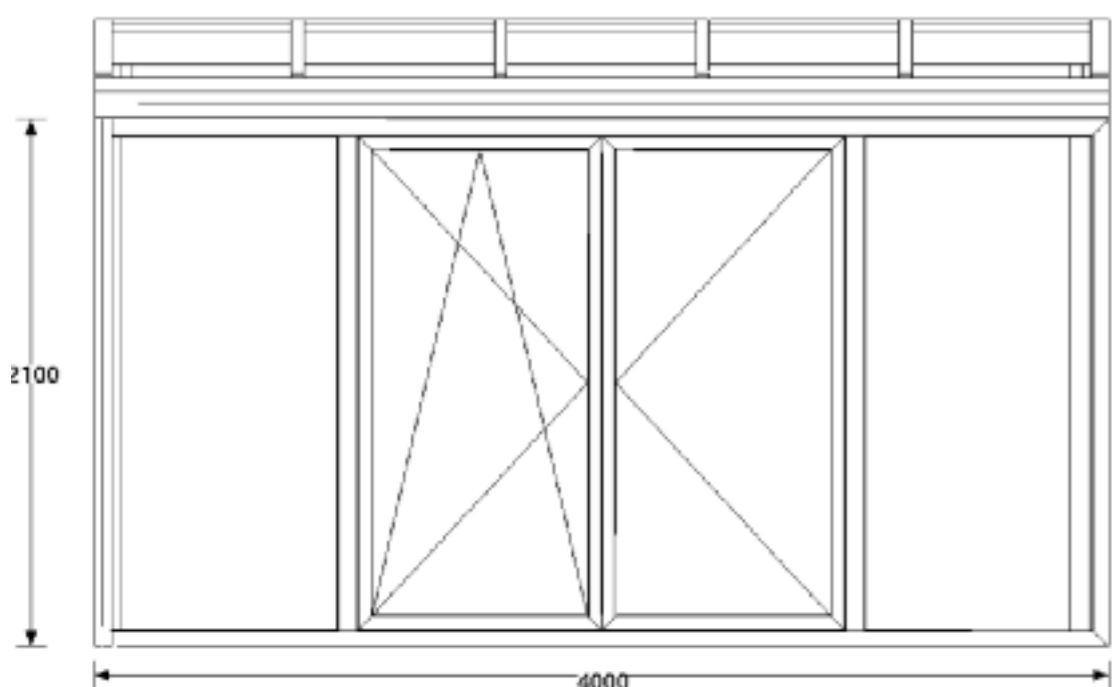

Pulldach: Breite 4m Tiefe 2,5m
Dach: Alu weiß mit Wärmeschutz- und Verbundsicherheitsglas Ug 1.1
Seitenteile: Rehau Kunststoffenster Ug 1.1 mit vier Balkontüren

5 Jahre Garantie

14.860,- Euro
inkl. Montage

... auch als Modul-Wintergarten

Dachmodul,
6.469- Euro

Frontteil,
2-flg. Balkontür
2.921,- Euro

Seitenteile,
links und rechts
je 1-flg Balkontür
je
2.735,- Euro

Andere Farben lieferbar (gegen Aufpreis)

Ebener Boden und gerade Wände vorausgesetzt, sonst müssen Ausgleichsprofile berechnet werden.