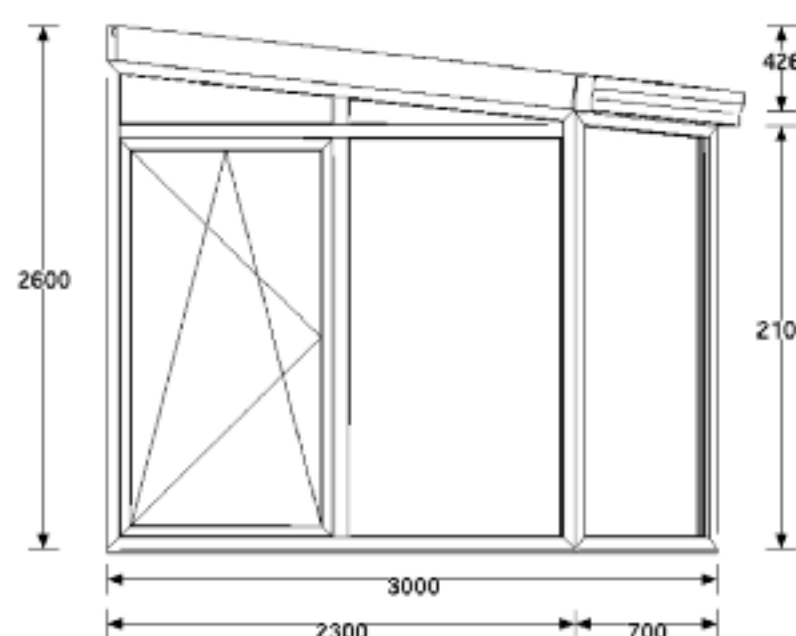

Pultdach mit Schräge: Breite 5m Tiefe 3m

Dach: Alu weiß mit Wärmeschutz- und Verbundsicherheitsglas Ug 1.1

Seitenteile: Rehau Kunststoffenster Ug 1.1 mit vier Balkontüren

5 Jahre Garantie

18.531,- Euro
inkl. Montage

... auch als Modul-Wintergarten

Dachmodul,

9.522,- Euro

Frontteil,
2-flg. Balkontür

2.607,- Euro

Seitenteile,
links und rechts
je 1-flg. Balkontür

je
3.201,- Euro

Andere Farben lieferbar (gegen Aufpreis)

Ebener Boden und gerade Wände vorausgesetzt, sonst müssen Ausgleichprofile berechnet werden.

Wir stellen nicht nur aus, wir stellen auch her!