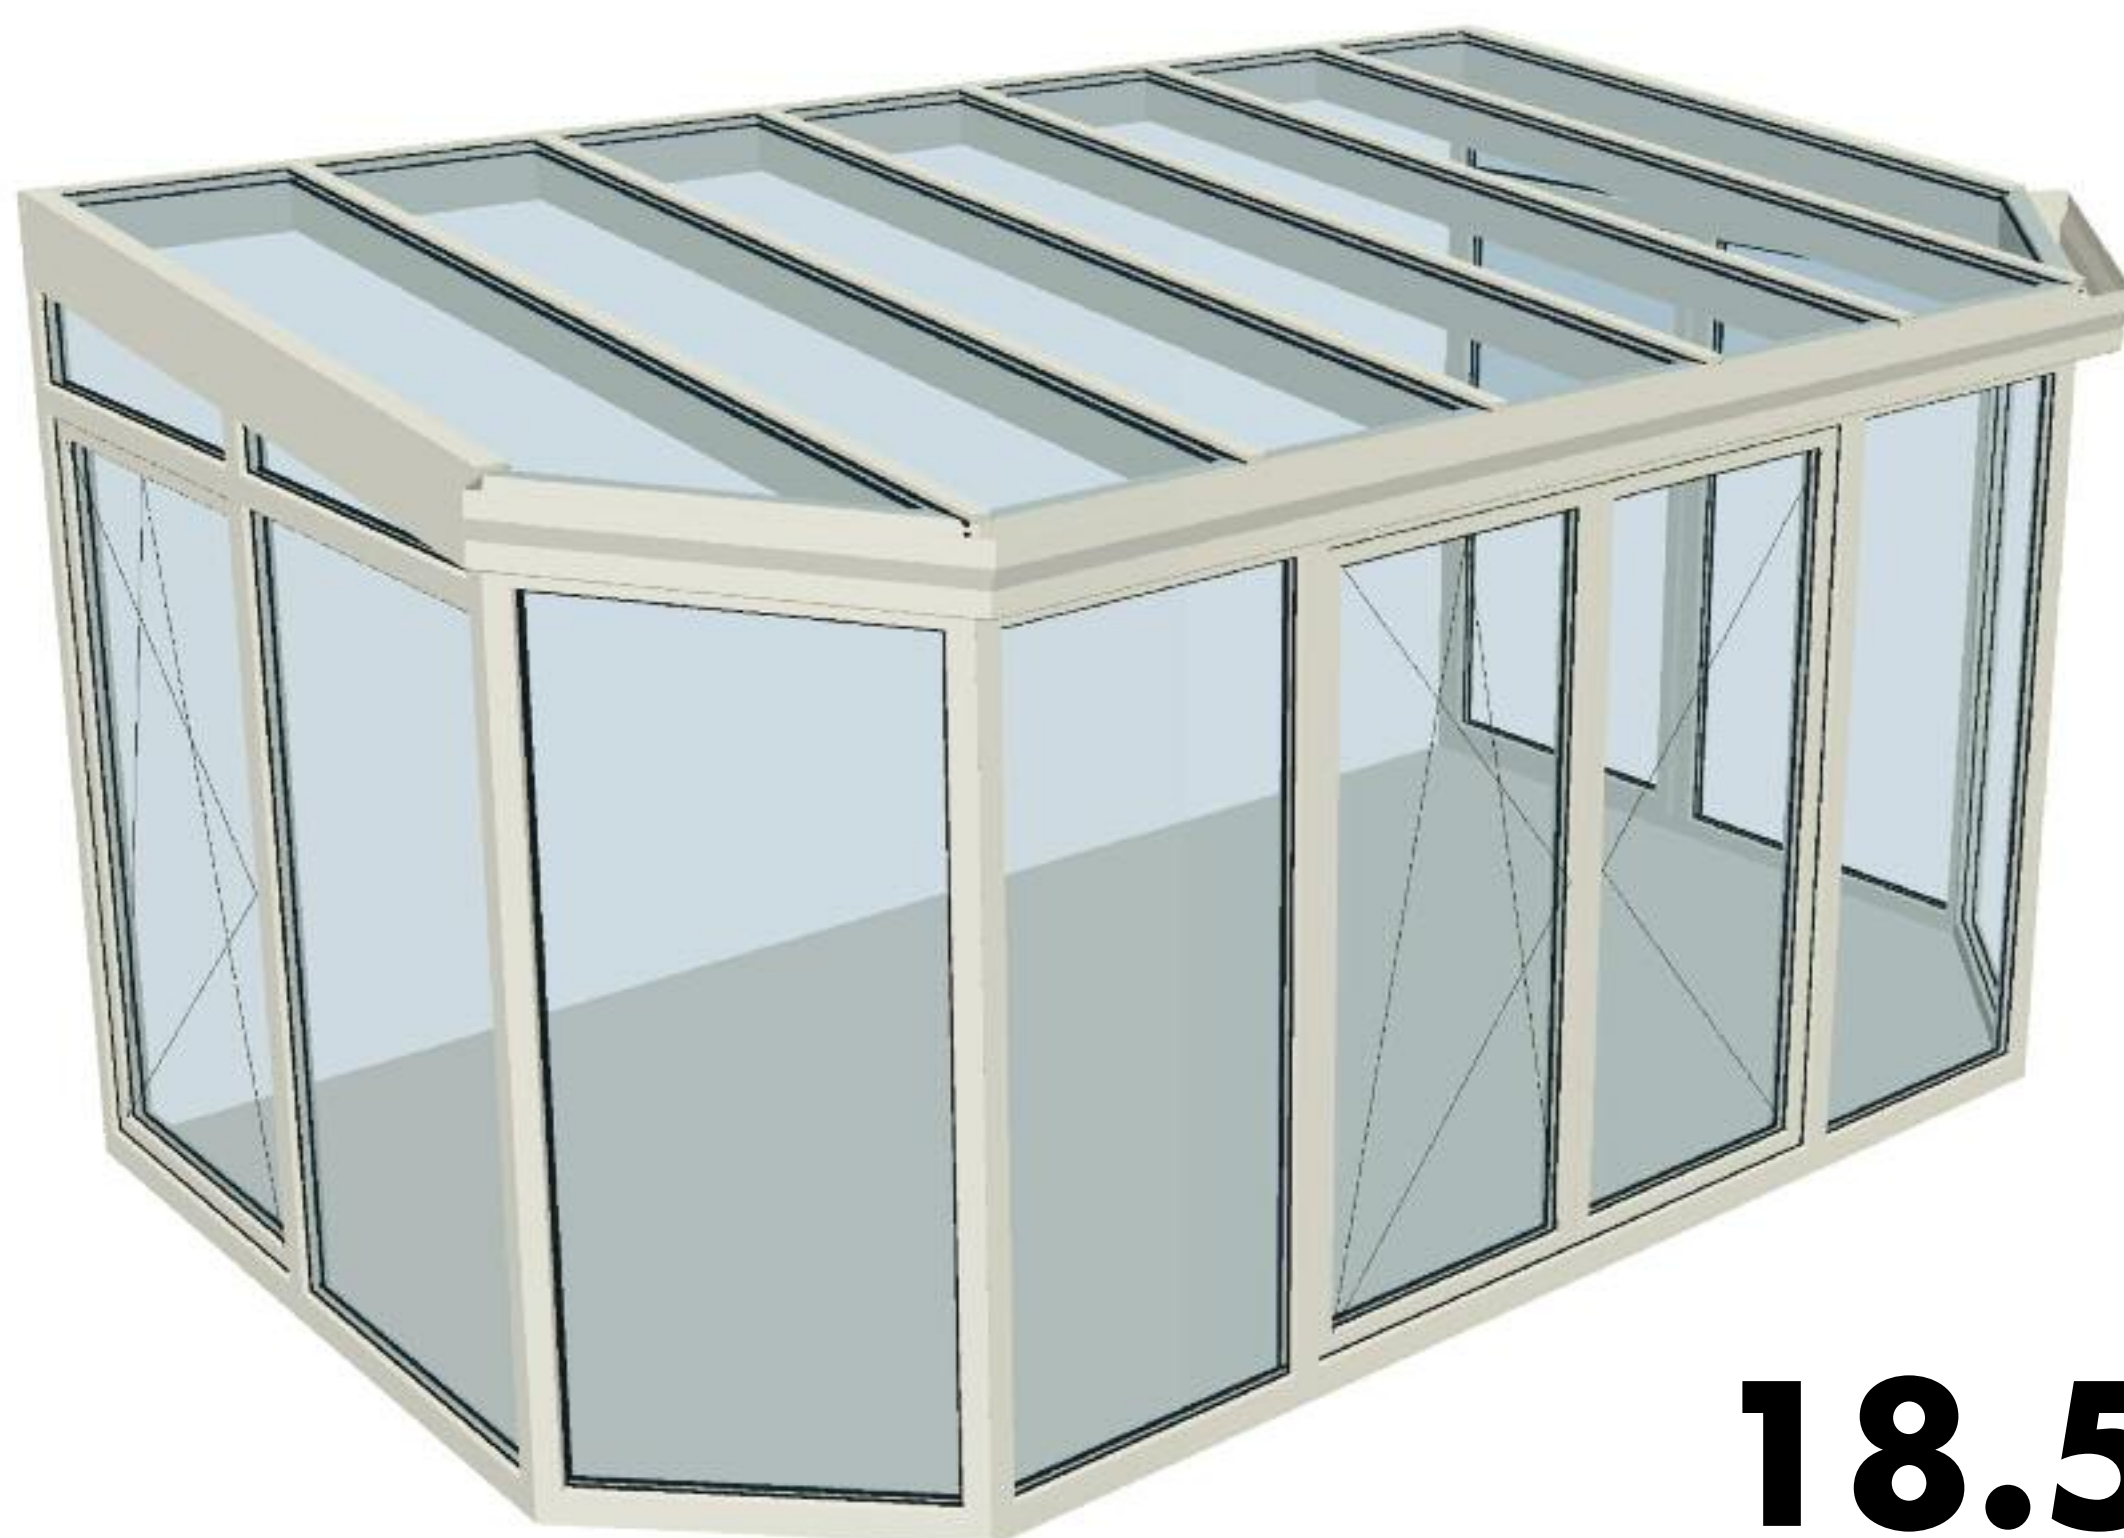

Pultdach mit Schräge: Breite 5m Tiefe 3m

Dach: Alu weiß mit Wärmeschutz- und Verbundsicherheitsglas Ug 1.1

Seitenteile: Rehau Kunststoffenster Ug 1.1 mit vier Balkontüren

5 Jahre Garantie

18.531,- Euro
inkl. Montage

... auch als Modul-Wintergarten

Dachmodul,

9.522,- Euro

Frontteil,
2-flg. Balkontür

2.607,- Euro

Seitenteile,
links und rechts
je 1-flg. Balkontür

je
3.201,- Euro

Andere Farben lieferbar (gegen Aufpreis)