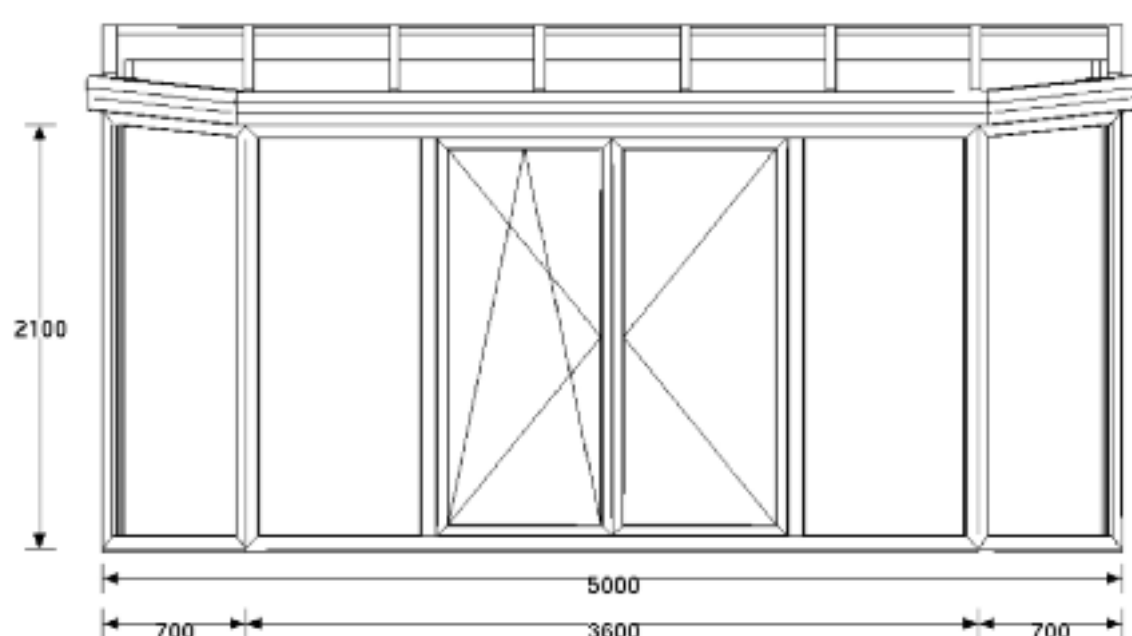

Pultdach mit Schräge: Breite 5m Tiefe 3m

Dach: Alu weiß mit Wärmeschutz- und Verbundsicherheitsglas Ug 1.1

Seitenteile: Rehau Kunststoffenster Ug 1.1 mit vier Balkontüren

5 Jahre Garantie

18.531,- Euro
inkl. Montage

... auch als Modul-Wintergarten

Dachmodul,

9.522,- Euro

Frontteil,
2-flg. Balkontür

2.607,- Euro

Seitenteile,
links und rechts
je 1-flg. Balkontür

je
3.201,- Euro

Andere Farben lieferbar (gegen Aufpreis)