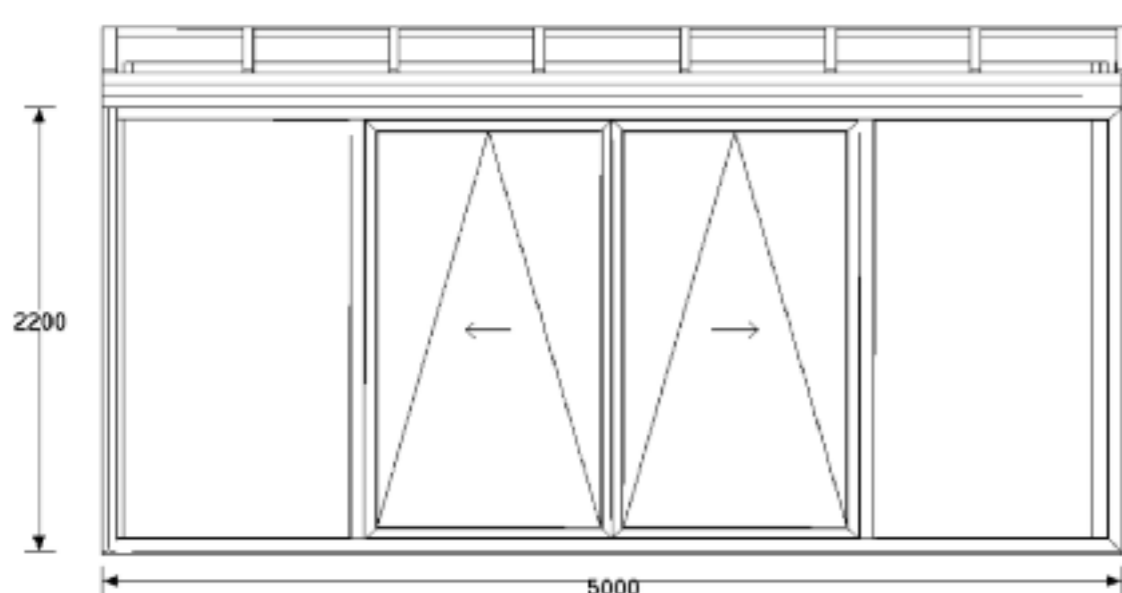

- Pulldach:** Breite 5m Tiefe 3m
- Dach:** Alu weiß mit Wärmeschutz- und Verbundsicherheitsglas Ug 1.1
- Seitenteile:** Rehau Kunststoffenster Ug 1.1  
mit zwei Balkontüren und Ausstellschiebekipptüren

**5 Jahre Garantie**

**20.192,- Euro**  
**inkl. Montage**

**... auch als Modul-Wintergarten**

**Dachmodul,**

**8.656,- Euro**

**Frontteil,**  
mit zwei Ausstellschiebekipptüren  
**5.320,- Euro**

**Seitenteile,**  
links und rechts  
je 1-flg Balkontür  
je  
**3.108,- Euro**