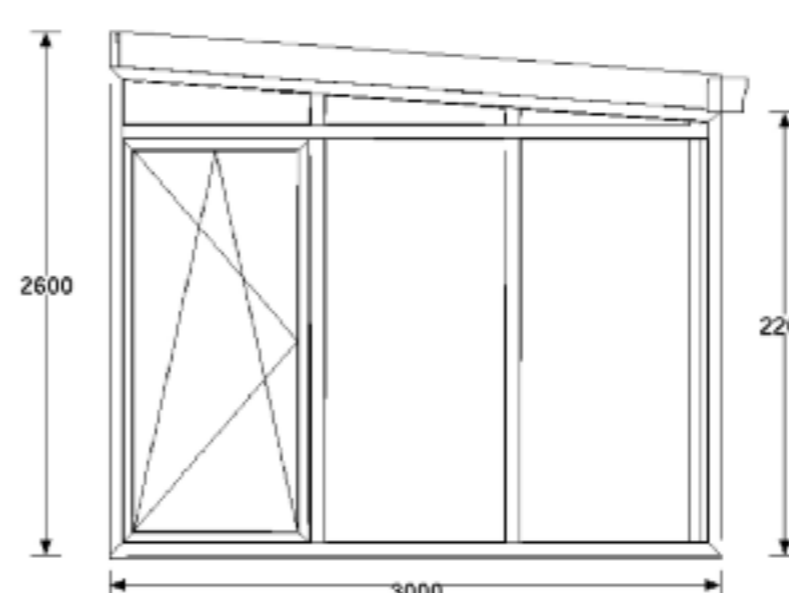

- Pulldach:** Breite 5m Tiefe 3m
- Dach:** Alu weiß mit Wärmeschutz- und Verbundsicherheitsglas Ug 1.1
- Seitenteile:** Rehau Kunststoffenster Ug 1.1  
mit zwei Balkontüren und Ausstellschiebekipptüren

**5 Jahre Garantie**

**20.192,- Euro**  
**inkl. Montage**

**... auch als Modul-Wintergarten**

**Dachmodul,**

**8.656,- Euro**

**Frontteil,**  
mit zwei Ausstellschiebekipptüren  
**5.320,- Euro**

**Seitenteile,**  
links und rechts  
je 1-flg Balkontür  
je  
**3.108,- Euro**