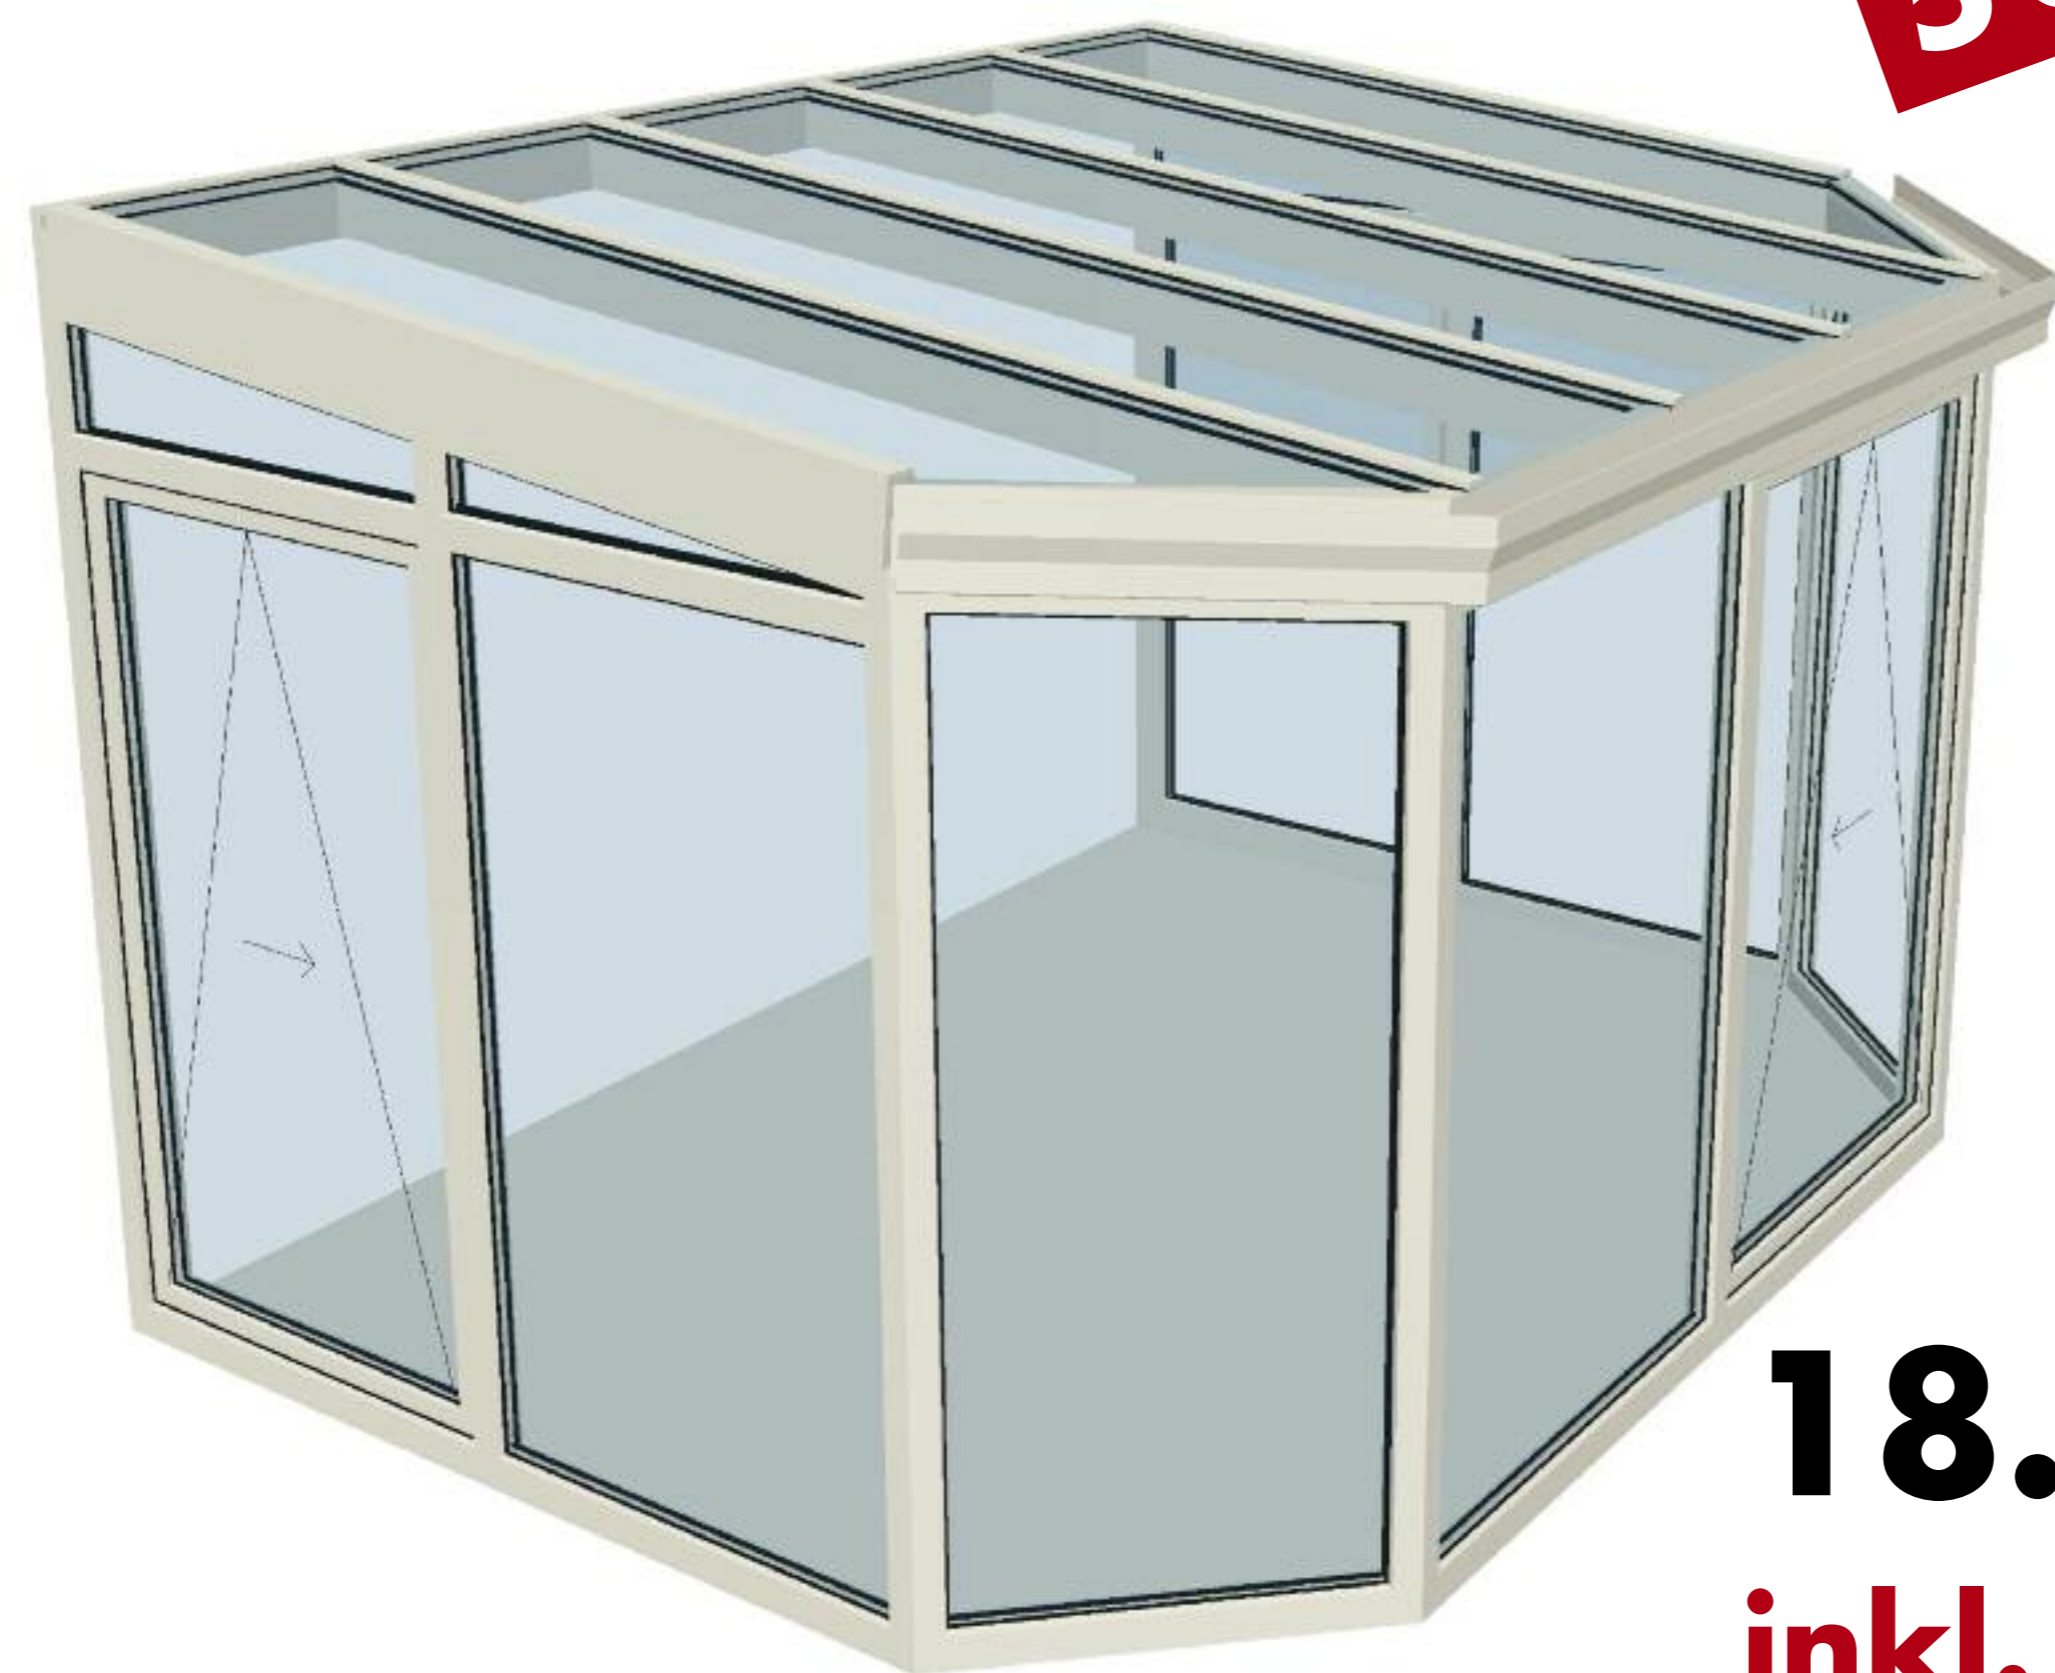

Pultdach mit Schräge: Breite 4m Tiefe 3m

Dach: Alu weiß mit Wärmeschutz- und Verbundsicherheitsglas Ug 1.1

Seitenteile: Rehau Kunststoffenster Ug 1.1 mit zwei Balkontüren und Ausstellschiebekipptür

5 Jahre Garantie

18.470,- Euro
inkl. Montage

... auch als Modul-Wintergarten

Dachmodul,
7.447,- Euro

Frontteil,
mit Ausstellschiebekipptür
2.695,- Euro

Seitenteile,
links und rechts
je 1-flg Balkontür
je 4.164,- Euro

Andere Farben lieferbar (gegen Aufpreis)