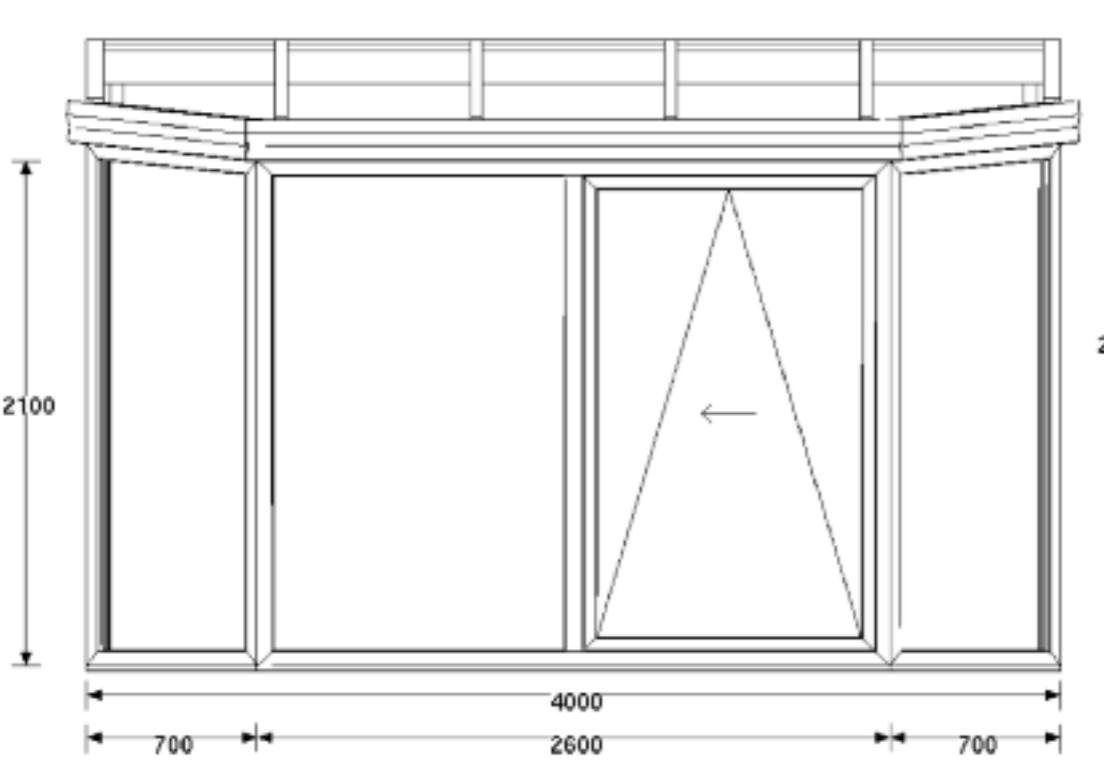

Pultdach mit Schräge: Breite 4m Tiefe 3m

Dach: Alu weiß mit Wärmeschutz- und Verbundsicherheitsglas Ug 1.1

Seitenteile: Rehau Kunststoffenster Ug 1.1 mit zwei Balkontüren und Ausstellschiebekipptür

5 Jahre Garantie

18.470,- Euro
inkl. Montage

... auch als Modul-Wintergarten

Dachmodul,
7.447,- Euro

Frontteil,
mit Ausstellschiebekipptür
2.695,- Euro

Seitenteile,
links und rechts
je 1-flg Balkontür
je 4.164,- Euro

Andere Farben lieferbar (gegen Aufpreis)