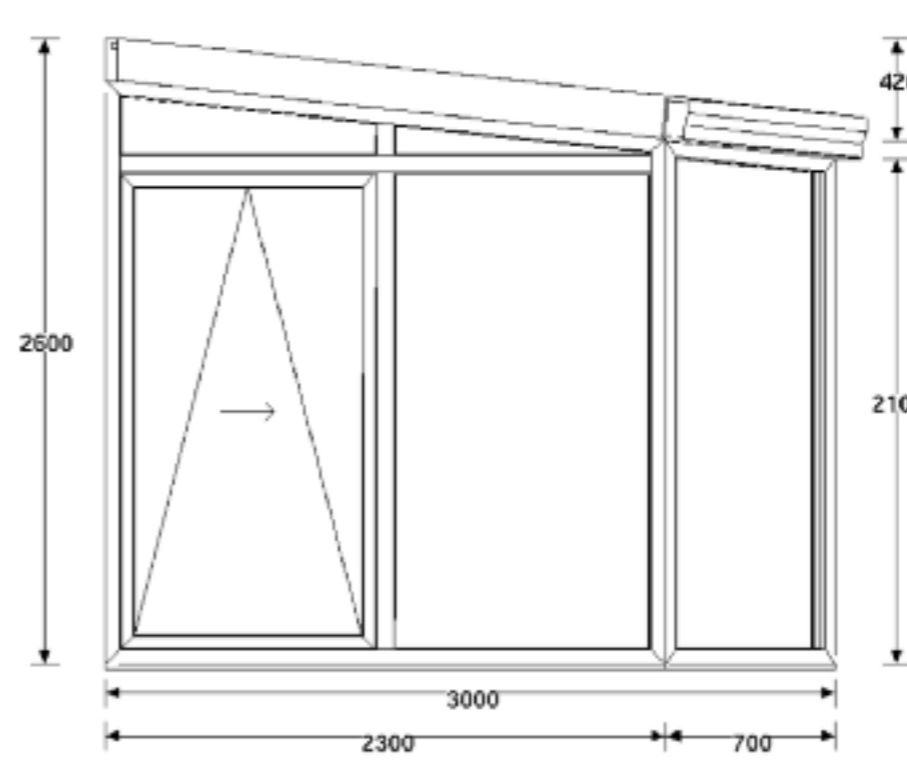

Pultdach mit Schräge: Breite 4m Tiefe 3m

Dach: Alu weiß mit Wärmeschutz- und Verbundsicherheitsglas Ug 1.1

Seitenteile: Rehau Kunststoffenster Ug 1.1 mit zwei Balkontüren und Ausstellschiebekipptür

5 Jahre Garantie

18.470,- Euro
inkl. Montage

... auch als Modul-Wintergarten

Dachmodul,
7.447,- Euro

Frontteil,
mit Ausstellschiebekipptür
2.695,- Euro

Seitenteile,
links und rechts
je 1-flg Balkontür
je 4.164,- Euro

Andere Farben lieferbar (gegen Aufpreis)

Ebener Boden und gerade Wände vorausgesetzt, sonst müssen Ausgleichsprofile berechnet werden.

Wir stellen nicht nur aus, wir stellen auch her!