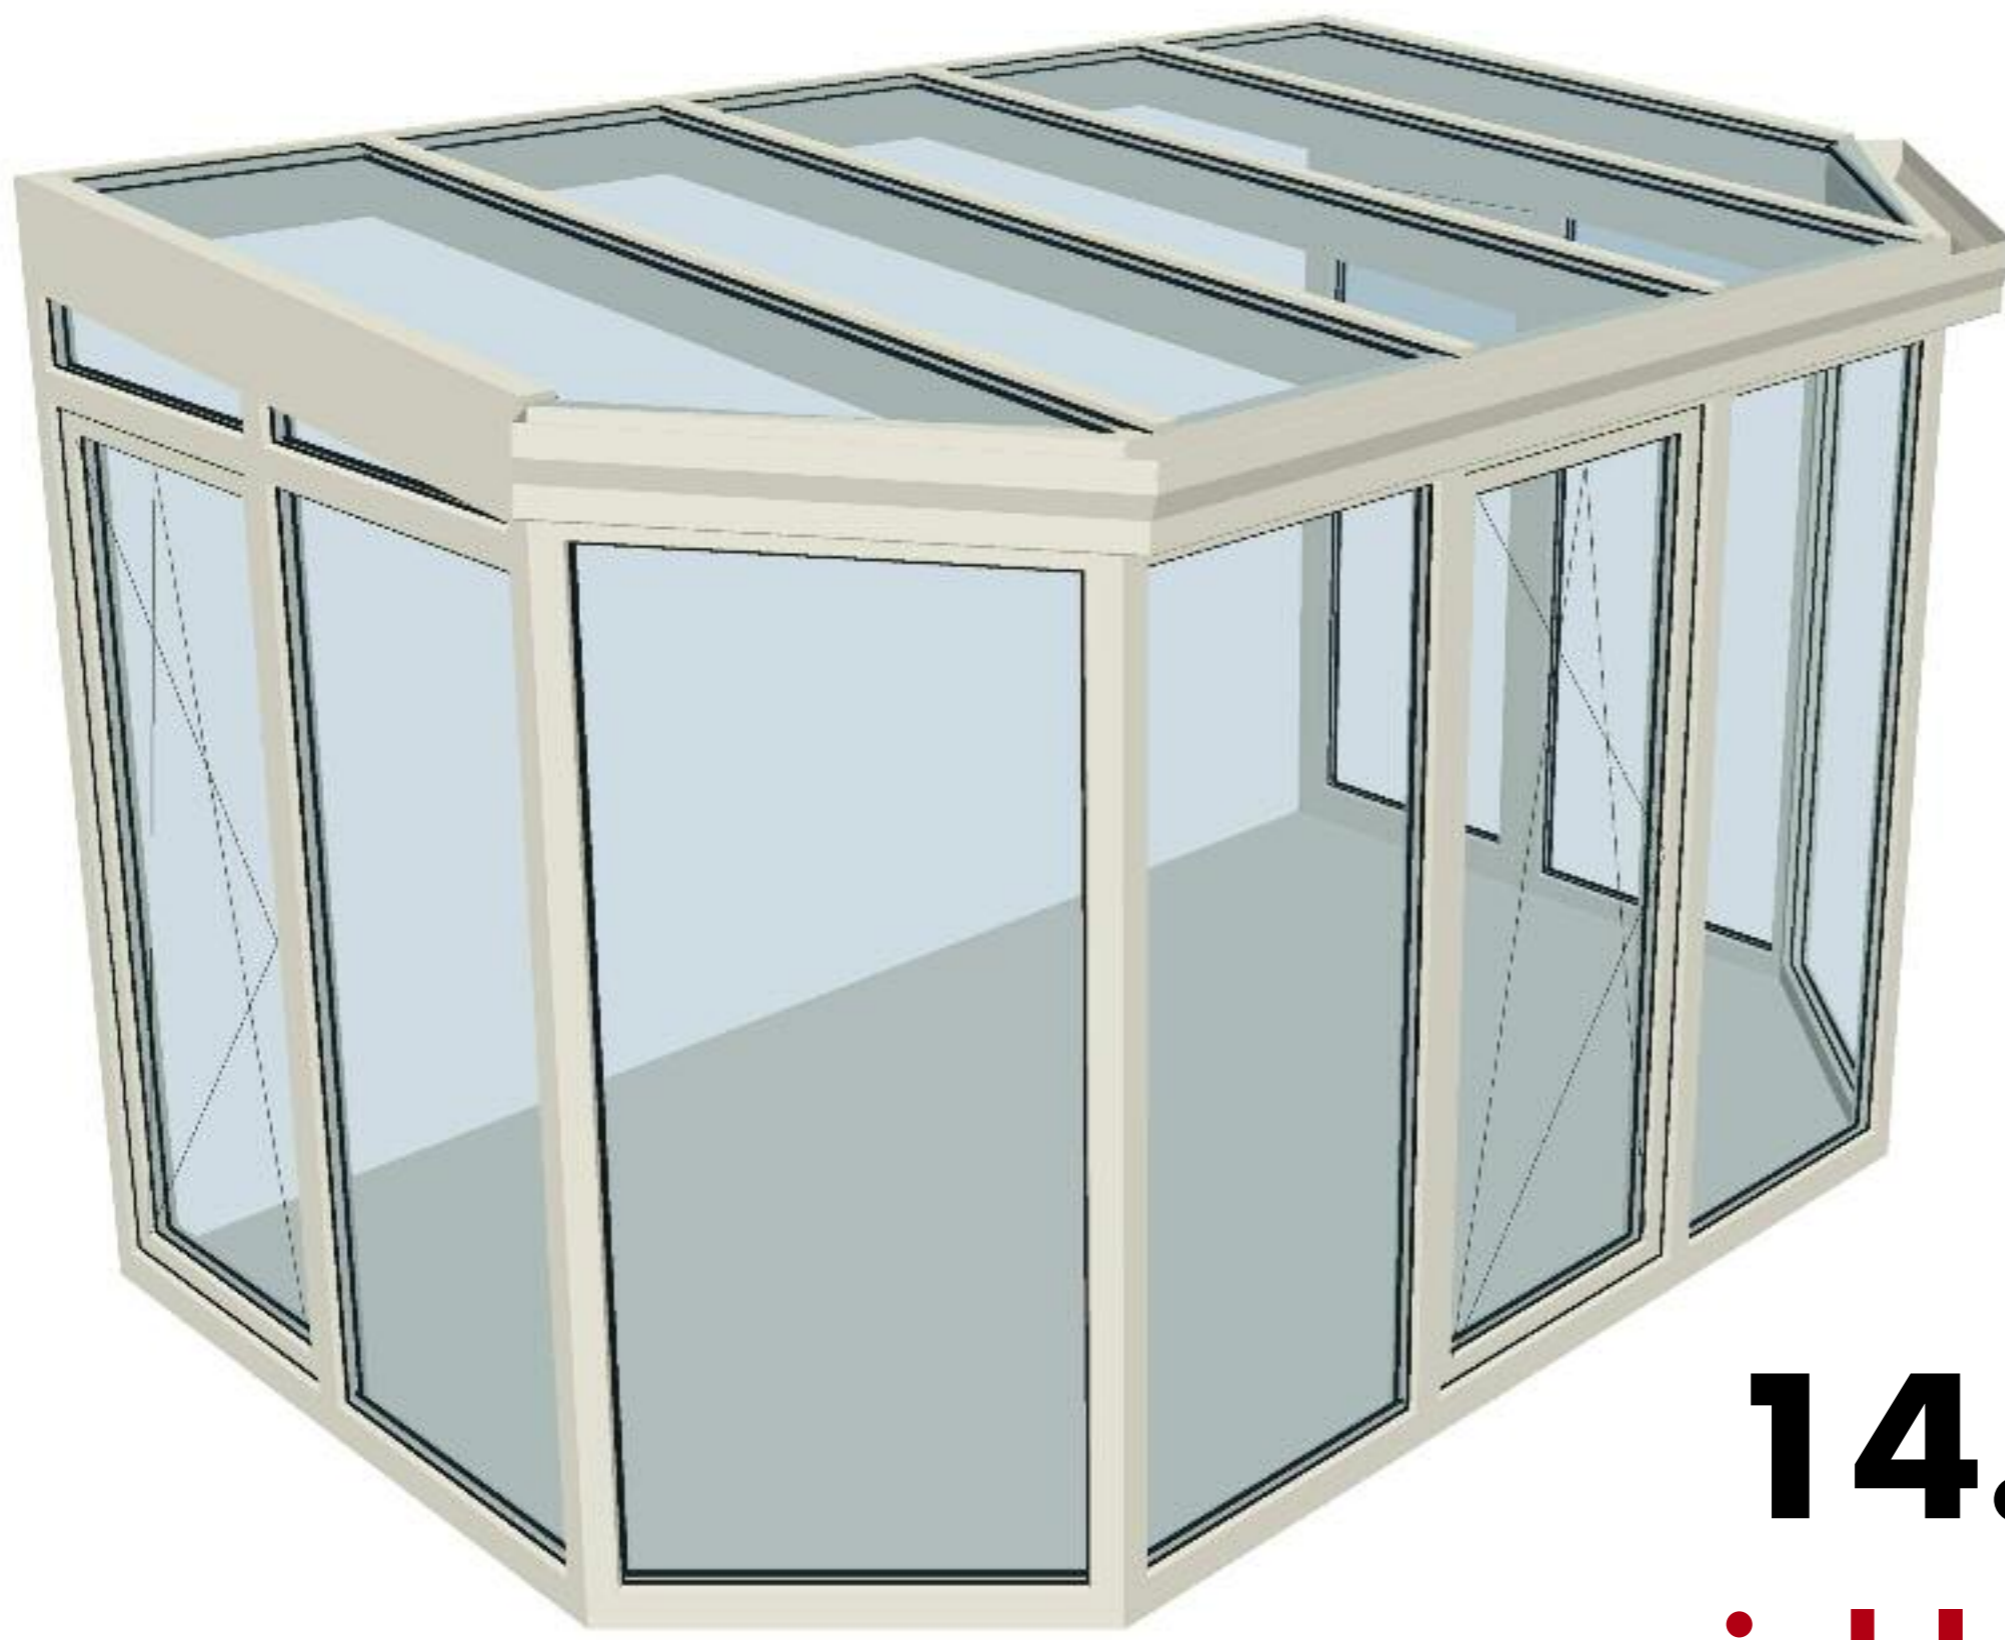

Pultdach mit Schräge: Breite 4m Tiefe 2,5m

Dach: Alu weiß mit Wärmeschutz- und Verbundsicherheitsglas Ug 1.1

Seitenteile: Rehau Kunststoffenster Ug 1.1 mit drei Balkontüren

5 Jahre Garantie

14.302,- Euro
inkl. Montage

... auch als Modul-Wintergarten

Dachmodul,
6.740,- Euro

Frontteil,
1-flg. Balkontür
1.858,- Euro

Seitenteile,
links und rechts
je 1-flg. Balkontür
je
2.852,- Euro

Andere Farben lieferbar (gegen Aufpreis)

Ebener Boden und gerade Wände vorausgesetzt, sonst müssen Ausgleichprofile berechnet werden.