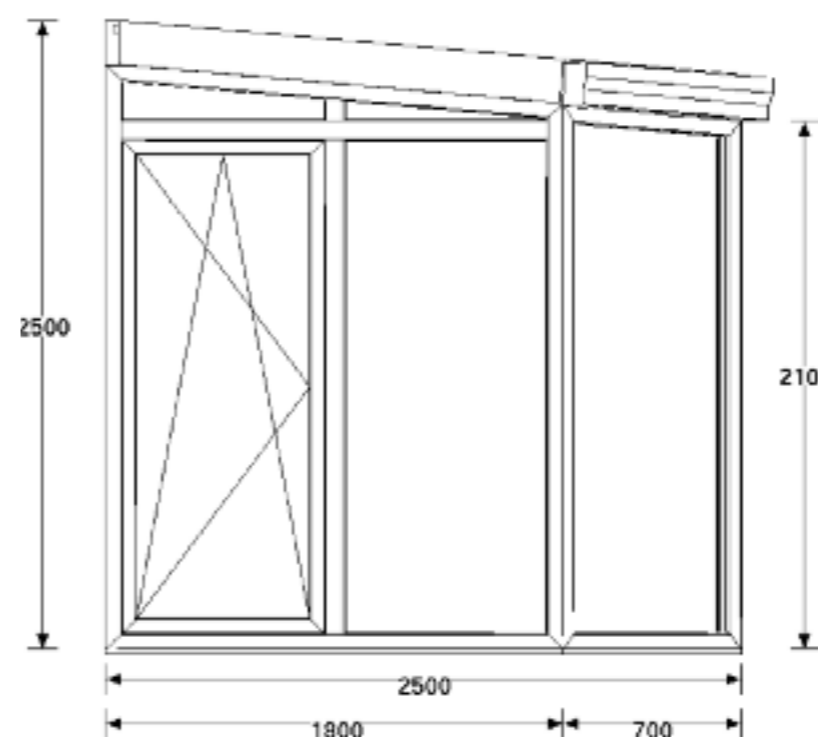

Pultdach mit Schräge: Breite 4m Tiefe 2,5m

Dach: Alu weiß mit Wärmeschutz- und Verbundsicherheitsglas Ug 1.1

Seitenteile: Rehau Kunststoffenster Ug 1.1 mit drei Balkontüren

5 Jahre Garantie

14.302,- Euro
inkl. Montage

... auch als Modul-Wintergarten

Dachmodul,
6.740,- Euro

Frontteil,
1-flg. Balkontür
1.858,- Euro

Seitenteile,
links und rechts
je 1-flg. Balkontür
je
2.852,- Euro

Andere Farben lieferbar (gegen Aufpreis)

Ebener Boden und gerade Wände vorausgesetzt, sonst müssen Ausgleichprofile berechnet werden.