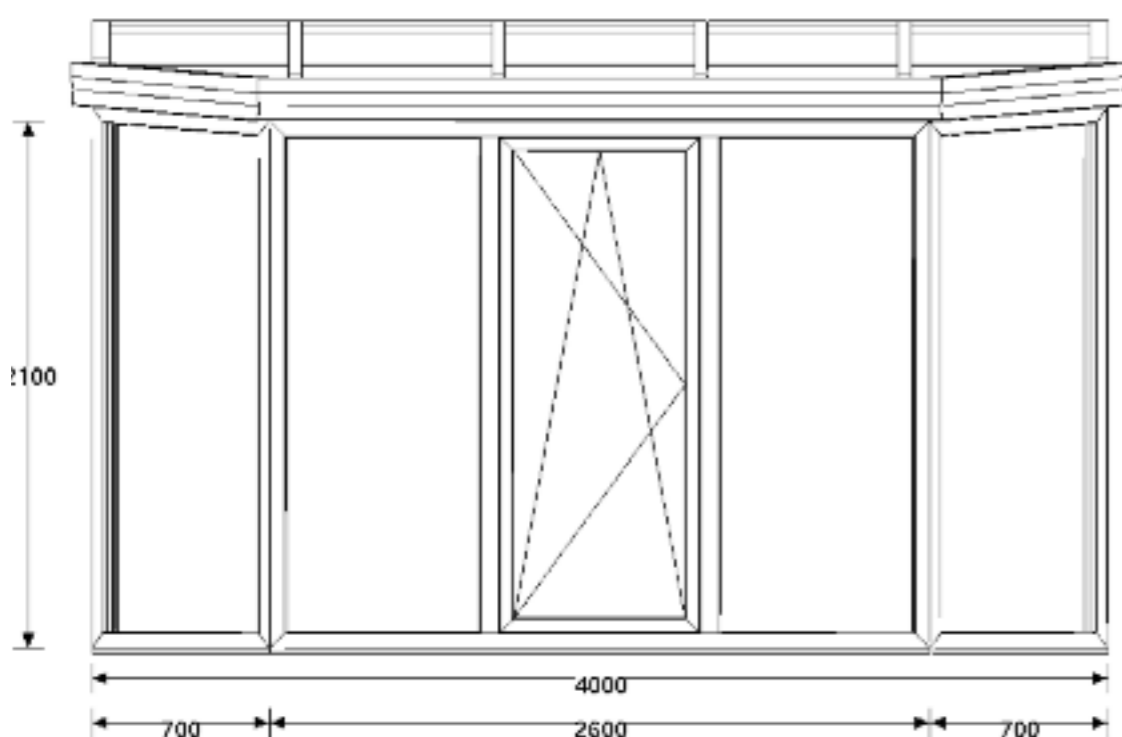

Pultdach mit Schräge: Breite 4m Tiefe 2,5m

Dach: Alu weiß mit Wärmeschutz- und Verbundsicherheitsglas Ug 1.1

Seitenteile: Rehau Kunststoffenster Ug 1.1 mit drei Balkontüren

5 Jahre Garantie

14.302,- Euro
inkl. Montage

... auch als Modul-Wintergarten

Dachmodul,
6.740,- Euro

Frontteil,
1-flg. Balkontür
1.858,- Euro

Seitenteile,
links und rechts
je 1-flg. Balkontür
je
2.852,- Euro

Andere Farben lieferbar (gegen Aufpreis)

Ebener Boden und gerade Wände vorausgesetzt, sonst müssen Ausgleichprofile berechnet werden.