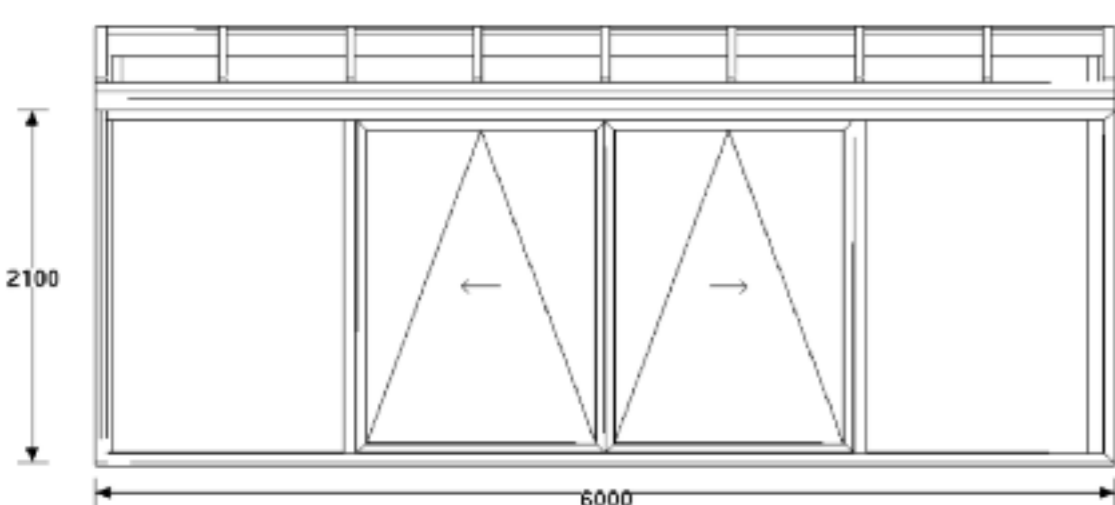

- Pulldach:** Breite 6m Tiefe 3m
- Dach:** Alu weiß mit Wärmeschutz- und Verbundsicherheitsglas Ug 1.1
- Seitenteile:** Rehau Kunststoffenster Ug 1.1  
mit zwei Balkontüren und Ausstellschiebekipptüren

**5 Jahre Garantie**

**22.335,- Euro**  
**inkl. Montage**

**... auch als Modul-Wintergarten**

**Dachmodul,**

**10.280,- Euro**

**Frontteil,**  
mit zwei Ausstellschiebekipptüren  
**5.839,- Euro**

**Seitenteile,**  
links und rechts  
je 1-flg Balkontür