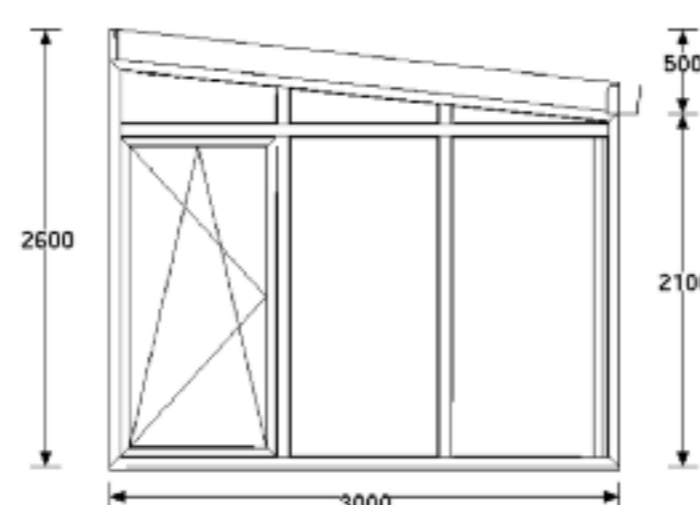

- Pulldach:** Breite 6m Tiefe 3m
- Dach:** Alu weiß mit Wärmeschutz- und Verbundsicherheitsglas Ug 1.1
- Seitenteile:** Rehau Kunststoffenster Ug 1.1  
mit zwei Balkontüren und Ausstellschiebekipptüren

**5 Jahre Garantie**

**22.335,- Euro**  
**inkl. Montage**

**... auch als Modul-Wintergarten**

**Dachmodul,**

**10.280,- Euro**

**Frontteil,**  
mit zwei Ausstellschiebekipptüren  
**5.839,- Euro**

**Seitenteile,**  
links und rechts  
je 1-flg Balkontür