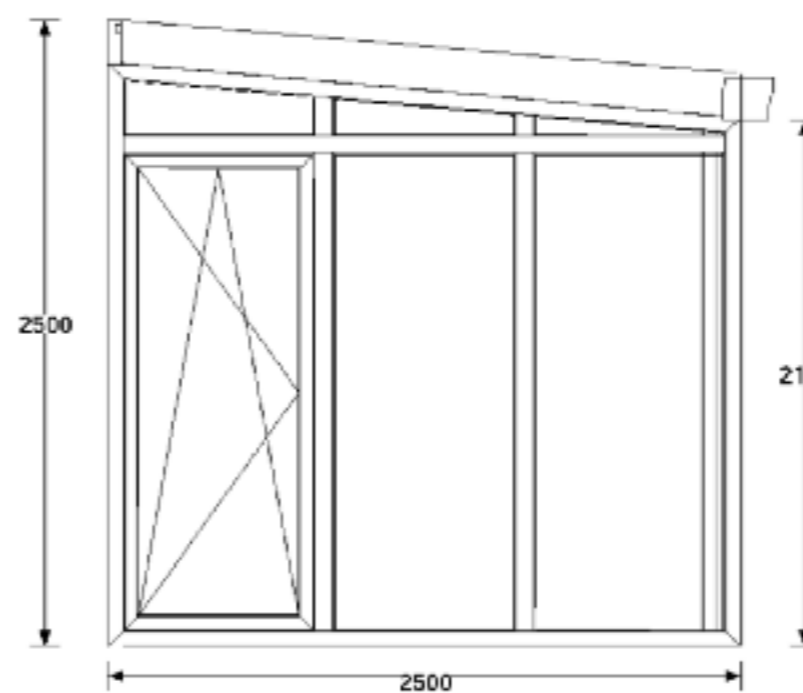

Pultdach: Breite 4m Tiefe 2,5m
Dach: Alu weiß mit Wärmeschutz- und Verbundsicherheitsglas Ug 1.1
Seitenteile: Rehau Kunststoffenster Ug 1.1 mit vier Balkontüren

5 Jahre Garantie

13.964,- Euro
inkl. Montage

... auch als Modul-Wintergarten

Dachmodul,
6.128- Euro

Frontteil,
2-flg. Balkontür
2.718,- Euro

Seitenteile,
links und rechts
je 1-flg Balkontür
je
2.559,- Euro

Andere Farben lieferbar (gegen Aufpreis)

Ebener Boden und gerade Wände vorausgesetzt, sonst müssen Ausgleichsprofile berechnet werden.