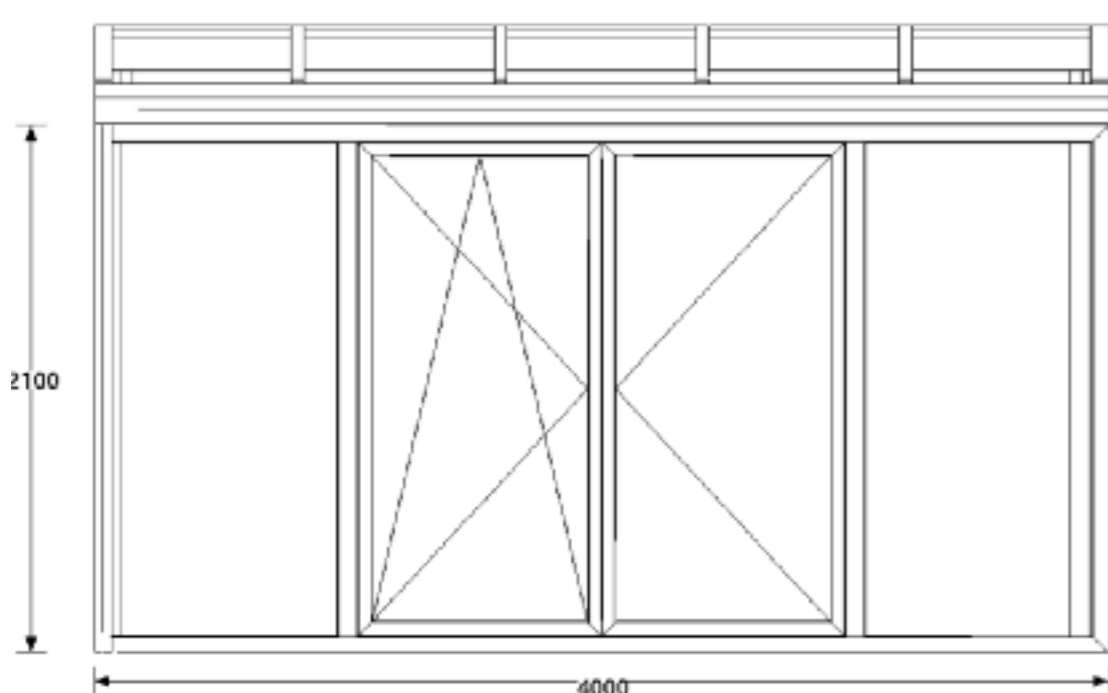

Pultdach: Breite 4m Tiefe 2,5m
Dach: Alu weiß mit Wärmeschutz- und Verbundsicherheitsglas Ug 1.1
Seitenteile: Rehau Kunststoffenster Ug 1.1 mit vier Balkontüren

5 Jahre Garantie

13.964,- Euro
inkl. Montage

... auch als Modul-Wintergarten

Dachmodul,
6.128- Euro

Frontteil,
2-flg. Balkontür
2.718,- Euro

Seitenteile,
links und rechts
je 1-flg Balkontür
je
2.559,- Euro

Andere Farben lieferbar (gegen Aufpreis)

Ebener Boden und gerade Wände vorausgesetzt, sonst müssen Ausgleichsprofile berechnet werden.